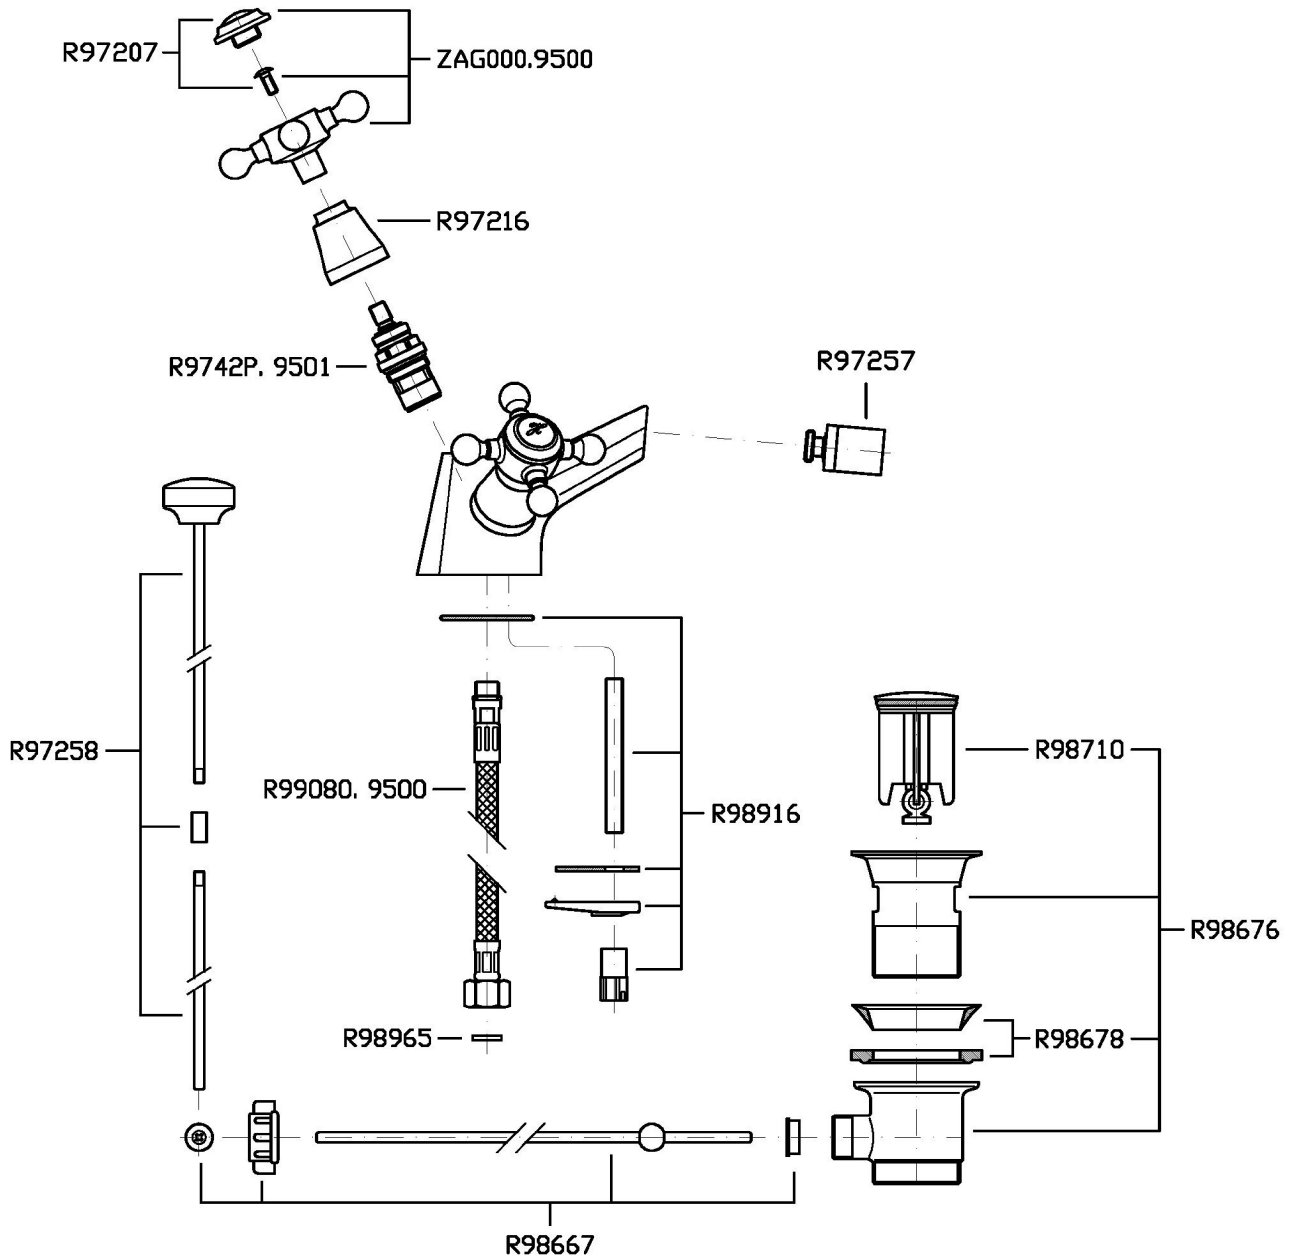

Marchio / Brand ZUCCHETTI

Classe / Class WW

AGORÀ

ZAG605

Monoforo bidet con aeratore. / Single hole bidet mixer.

Monoforo bidet con aeratore, scarico da 1 ¼", flessibili di collegamento.

Single hole bidet mixer with aerator, 1 ¼" pop-up waste, flexible pipes.

AGORÀ

ZAG605

Disegno Complessivo / Overall Drawing

Note / Notes

AGORÀ

ZAG605

Esplosi / Exploded

AGORÀ

ZAG605

Portate / Flowrates (lt/min)

PRESSIONE PRESSURE	1 BAR	2 BAR	3 BAR	4 BAR	5 BAR
P1 BIDET BIDET	5,6	8,1	10	11,7	13,1
P2					
P3					
P4					
P5					

AGORÀ

ZAG605

Pesi e Misure / Weights and Sizes

Peso (Kg) Weight (lb)	2,62 (Kg)	5,78 (lb)
Volume test (dc3) - (in3)	12,27 (dc3)	748,76 (in3)
h (mm) - (in)	150,00 (mm)	5,91 (in)
L1 (mm) - (in)	250,00 (mm)	9,84 (in)
L2 (mm) - (in)	327,00 (mm)	12,87 (in)