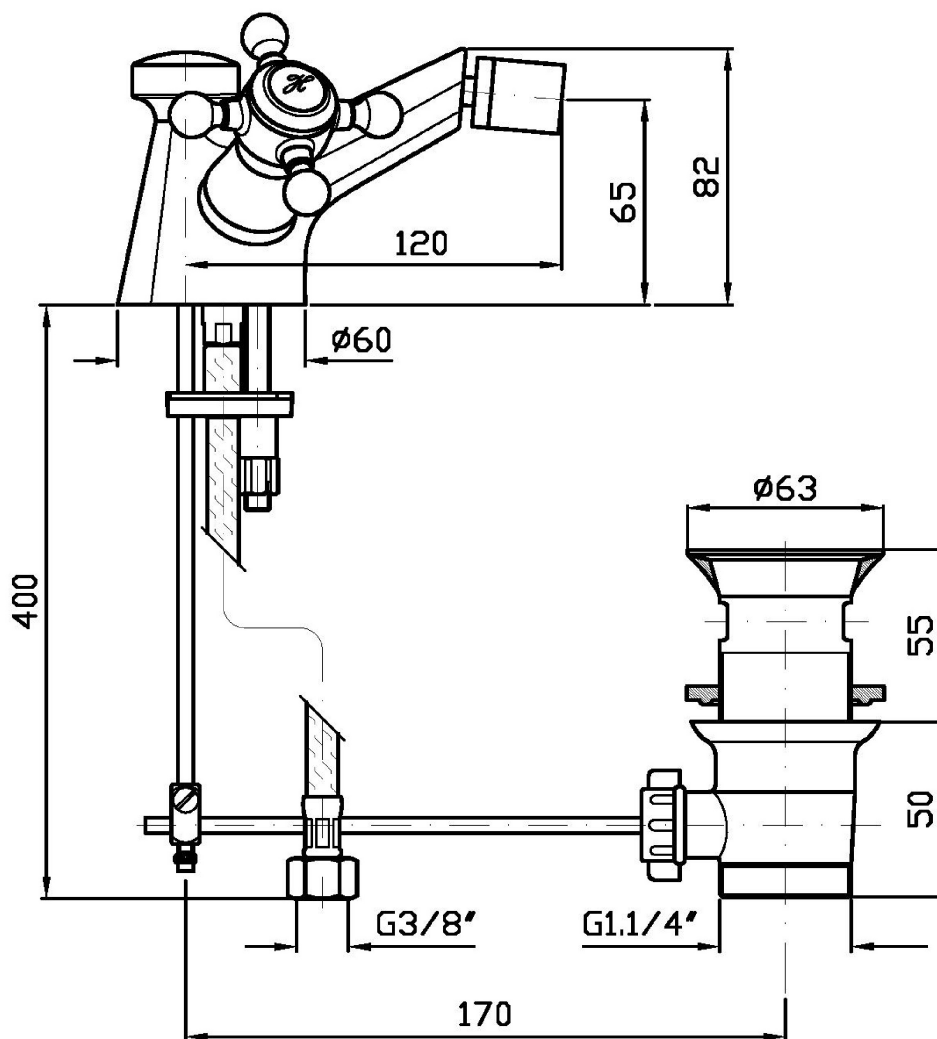

AGORÀ

ZAG605

Disegno Complessivo / Overall Drawing

Note / Notes