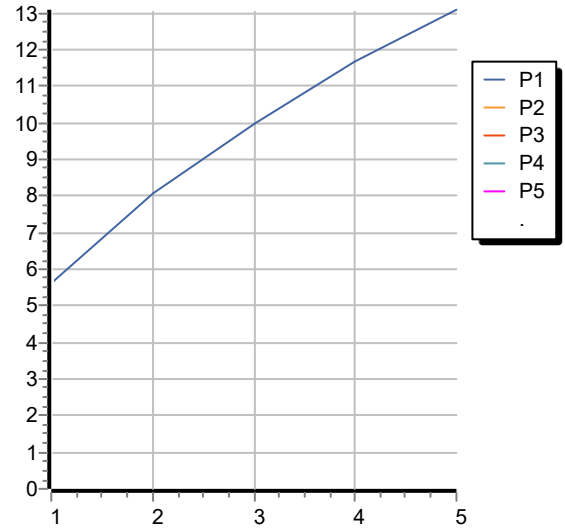

ZAG605

Portate / Flowrates (lt/min)

PRESSIONE PRESSURE	1 BAR	2 BAR	3 BAR	4 BAR	5 BAR
P1 BIDET BIDET	5,6	8,1	10	11,7	13,1
P2					
P3					
P4					
P5					

AGORÀ

ZAG605

Pesi e Misure / Weights and Sizes

Peso (Kg) Weight (lb)	2,62 (Kg)	5,78 (lb)
Volume test (dc3) - (in3)	12,27 (dc3)	748,76 (in3)
h (mm) - (in)	150,00 (mm)	5,91 (in)
L1 (mm) - (in)	250,00 (mm)	9,84 (in)
L2 (mm) - (in)	327,00 (mm)	12,87 (in)