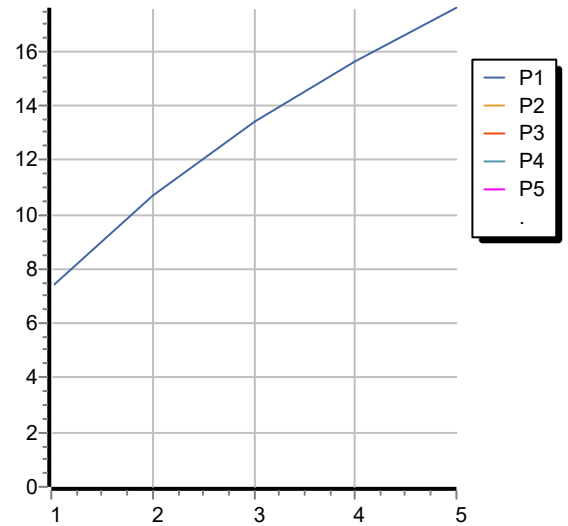

ZAG530

Portate / Flowrates (lt/min)

PRESSIONE PRESSURE	1 BAR	2 BAR	3 BAR	4 BAR	5 BAR
P1 LAVABO BASIN	7,3	10,7	13,4	15,6	17,6
P2					
P3					
P4					
P5					

AGORÀ

ZAG530

Pesi e Misure / Weights and Sizes

Peso (Kg) Weight (lb)	2,71 (Kg)	5,97 (lb)
Volume test (dc3) - (in3)	12,27 (dc3)	748,76 (in3)
h (mm) - (in)	150,00 (mm)	5,91 (in)
L1 (mm) - (in)	250,00 (mm)	9,84 (in)
L2 (mm) - (in)	327,00 (mm)	12,87 (in)