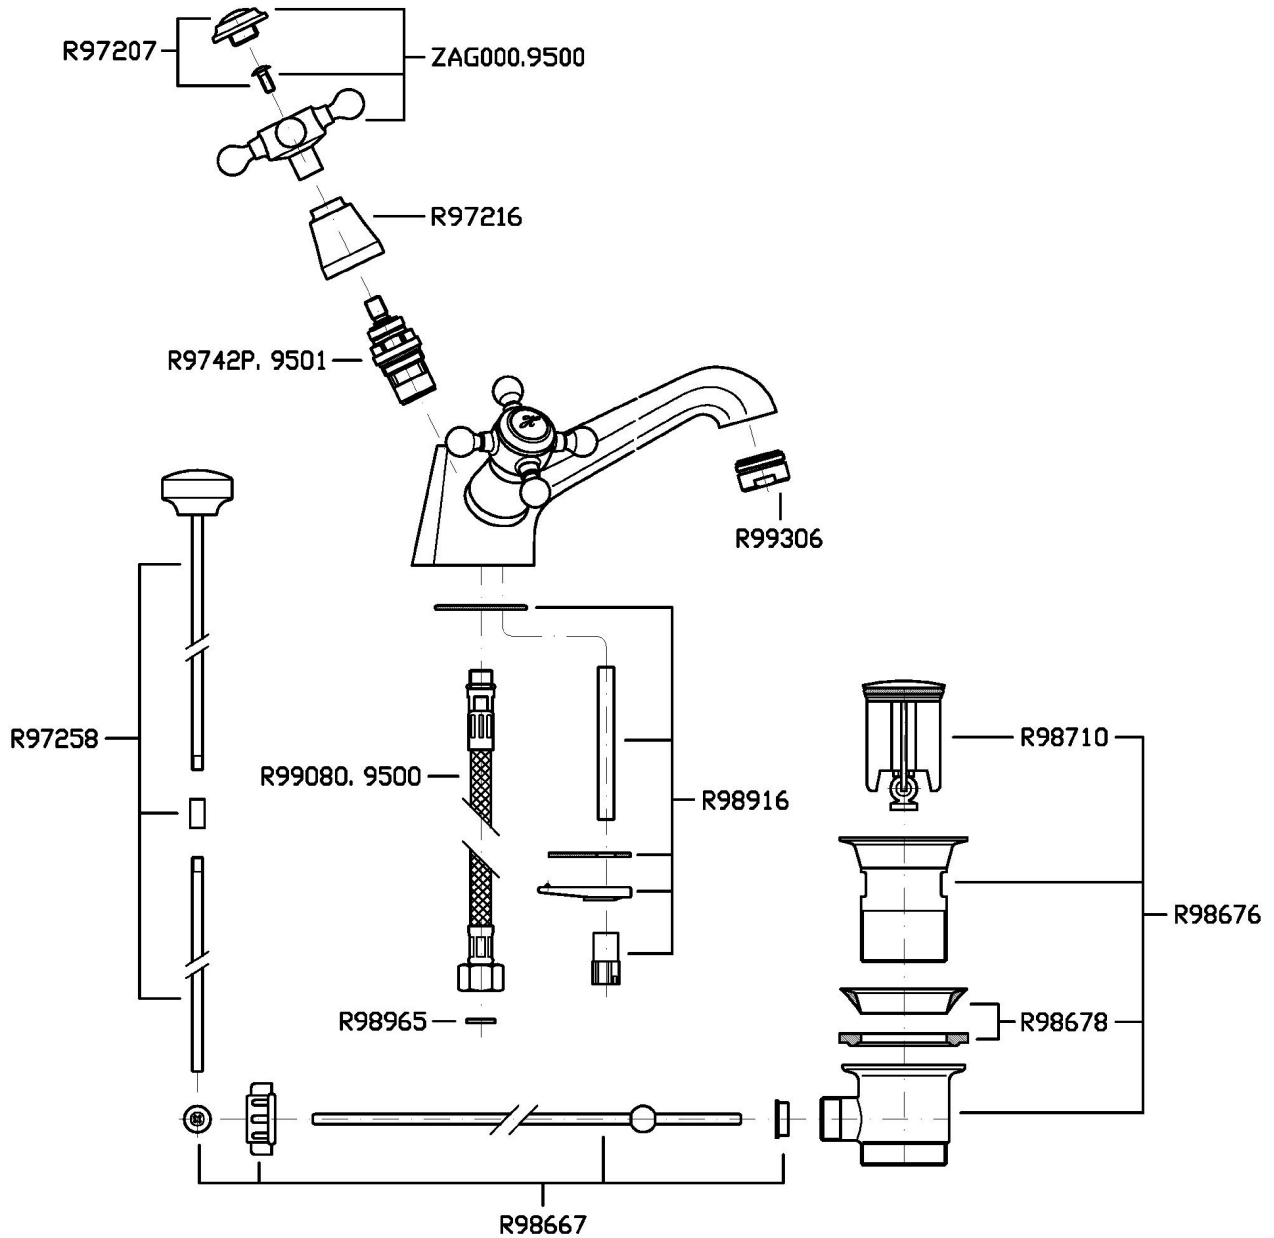

Marchio / Brand ZUCCHETTI

Classe / Class WW

AGORÀ

ZAG530

Monoforo lavabo bocca bassa. / Single hole basin mixer, low spout,

Monoforo lavabo bocca bassa, aeratore, scarico da 1 1/4", flessibili di collegamento.

Single hole basin mixer, low spout with aerator, 1 1/4" pop-up waste, flexible tails.

Finiture / Finishes

					
Cromo / Chrome	C8 Nickel Lucido / Polished Nickel	C40 Oro / Gold	C41 Oro spazzolato / Brushed Gold	P21 PVD brushed chocolate / PVD brushed chocolate	P31 Brushed PVD British gold / Brushed PVD British gold

AGORÀ

ZAG530

Disegno Complessivo / Overall Drawing

Note / Notes

AGORÀ

ZAG530

Esplosi / Exploded

AGORÀ

ZAG530

Portate / Flowrates (lt/min)

PRESSIONE PRESSURE	1 BAR	2 BAR	3 BAR	4 BAR	5 BAR
P1 LAVABO BASIN	7,3	10,7	13,4	15,6	17,6
P2					
P3					
P4					
P5					

AGORÀ

ZAG530

Pesi e Misure / Weights and Sizes

Peso (Kg) Weight (lb)	2,71 (Kg)	5,97 (lb)
Volume test (dc3) - (in3)	12,27 (dc3)	748,76 (in3)
h (mm) - (in)	150,00 (mm)	5,91 (in)
L1 (mm) - (in)	250,00 (mm)	9,84 (in)
L2 (mm) - (in)	327,00 (mm)	12,87 (in)