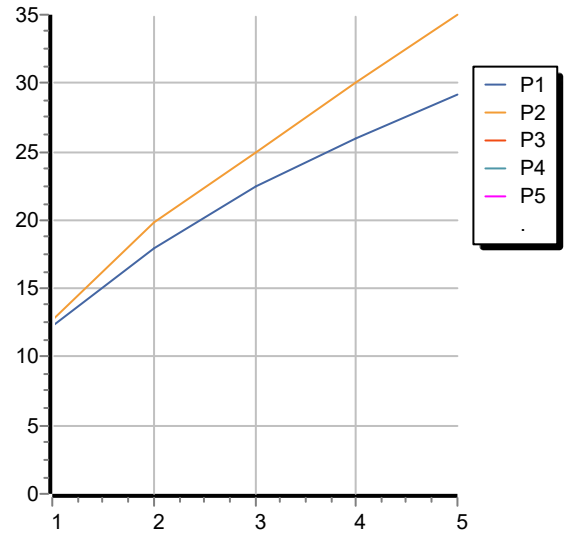

## AGORÀ

ZAG486

Portate / Flowrates (lt/min)

PRESSIONE PRESSURE	1 BAR	2 BAR	3 BAR	4 BAR	5 BAR
P1 DOCCETTA HANDSHOWER	12,7	19,9	25	30	35
P2 BOCCA VASCA WALL SPOUT	12,2	18	22,4	26	29,2
P3					
P4					
P5					

## AGORÀ

ZAG486

Pesi e Misure / Weights and Sizes

Peso ( Kg ) Weight ( lb )	5,60 ( Kg )	12,35 ( lb )
Volume test ( dc3 ) - ( in3 )	13,34 ( dc3 )	814,06 ( in3 )
h ( mm ) - ( in )	90,00 ( mm )	3,54 ( in )
L1 ( mm ) - ( in )	285,00 ( mm )	11,22 ( in )
L2 ( mm ) - ( in )	520,00 ( mm )	20,47 ( in )