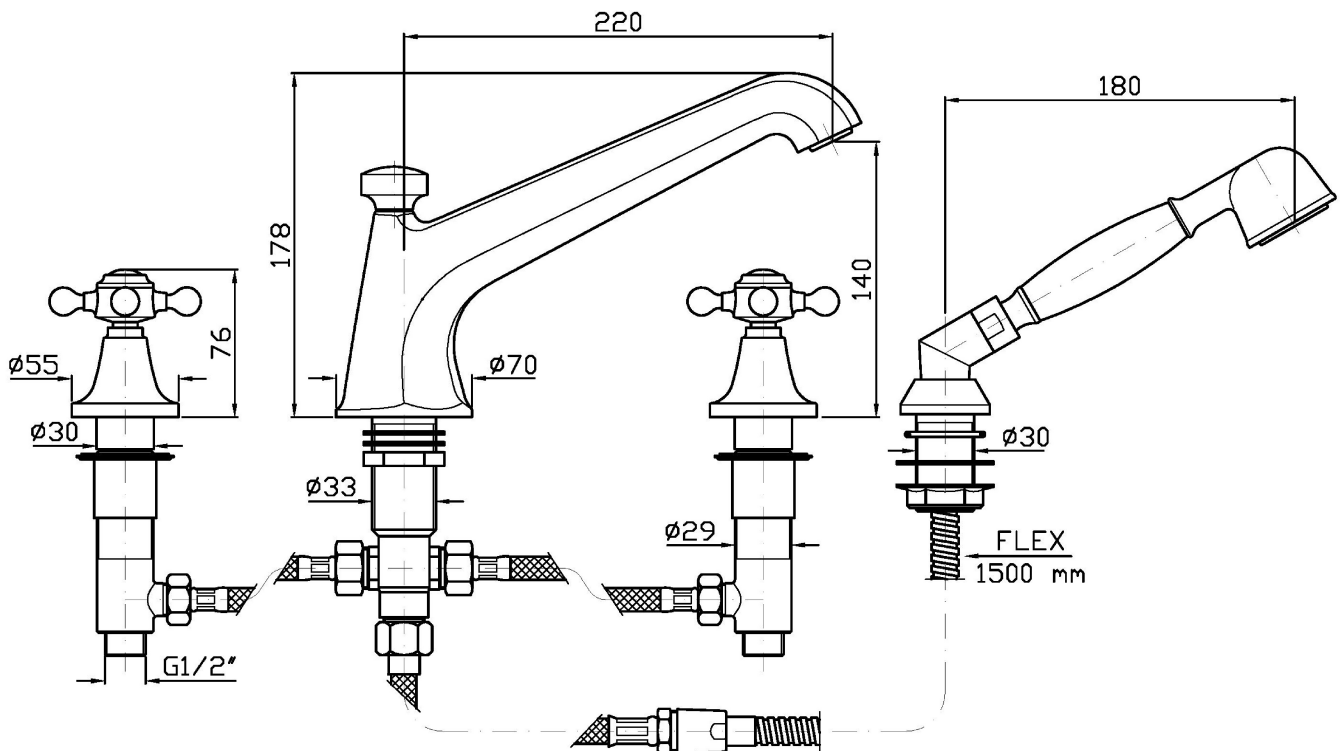

AGORÀ

ZAG486

Disegno Complessivo / Overall Drawing

Note / Notes