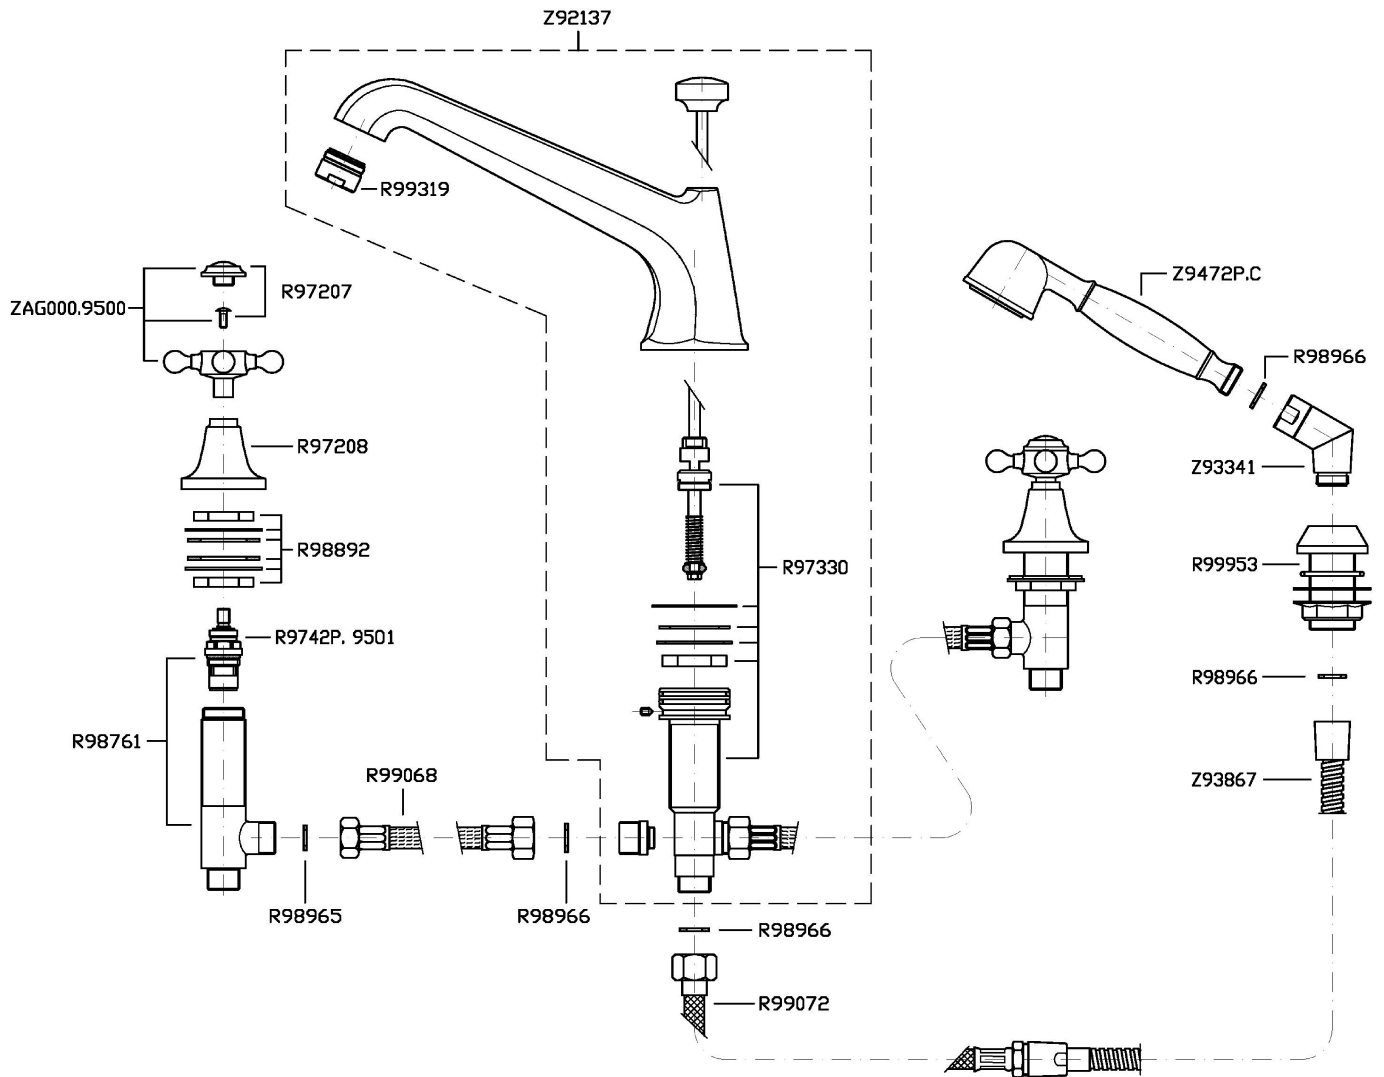

## AGORÀ

ZAG486

Batteria bordo-vasca a 4 fori. / 4 hole bath-mixer.

Batteria bordo-vasca a 4 fori, bocca fissa con deviatore, doccia estraibile Z9472P.C, flessibile da 1500mm.

4 hole bath-mixer, spout with diverter, pull out shower Z9472P.C, 1500mm flexible hose.

## AGORÀ

ZAG486

Disegno Complessivo / Overall Drawing

Note / Notes

## AGORÀ

ZAG486

Portate / Flowrates (lt/min)

PRESSIONE PRESSURE	1 BAR	2 BAR	3 BAR	4 BAR	5 BAR
P1 DOCCETTA HANDSHOWER	12,7	19,9	25	30	35
P2 BOCCA VASCA WALL SPOUT	12,2	18	22,4	26	29,2
P3					
P4					
P5					

## AGORÀ

ZAG486

Pesi e Misure / Weights and Sizes

Peso ( Kg ) Weight ( lb )	5,60 ( Kg )	12,35 ( lb )
Volume test ( dc3 ) - ( in3 )	13,34 ( dc3 )	814,06 ( in3 )
h ( mm ) - ( in )	90,00 ( mm )	3,54 ( in )
L1 ( mm ) - ( in )	285,00 ( mm )	11,22 ( in )
L2 ( mm ) - ( in )	520,00 ( mm )	20,47 ( in )