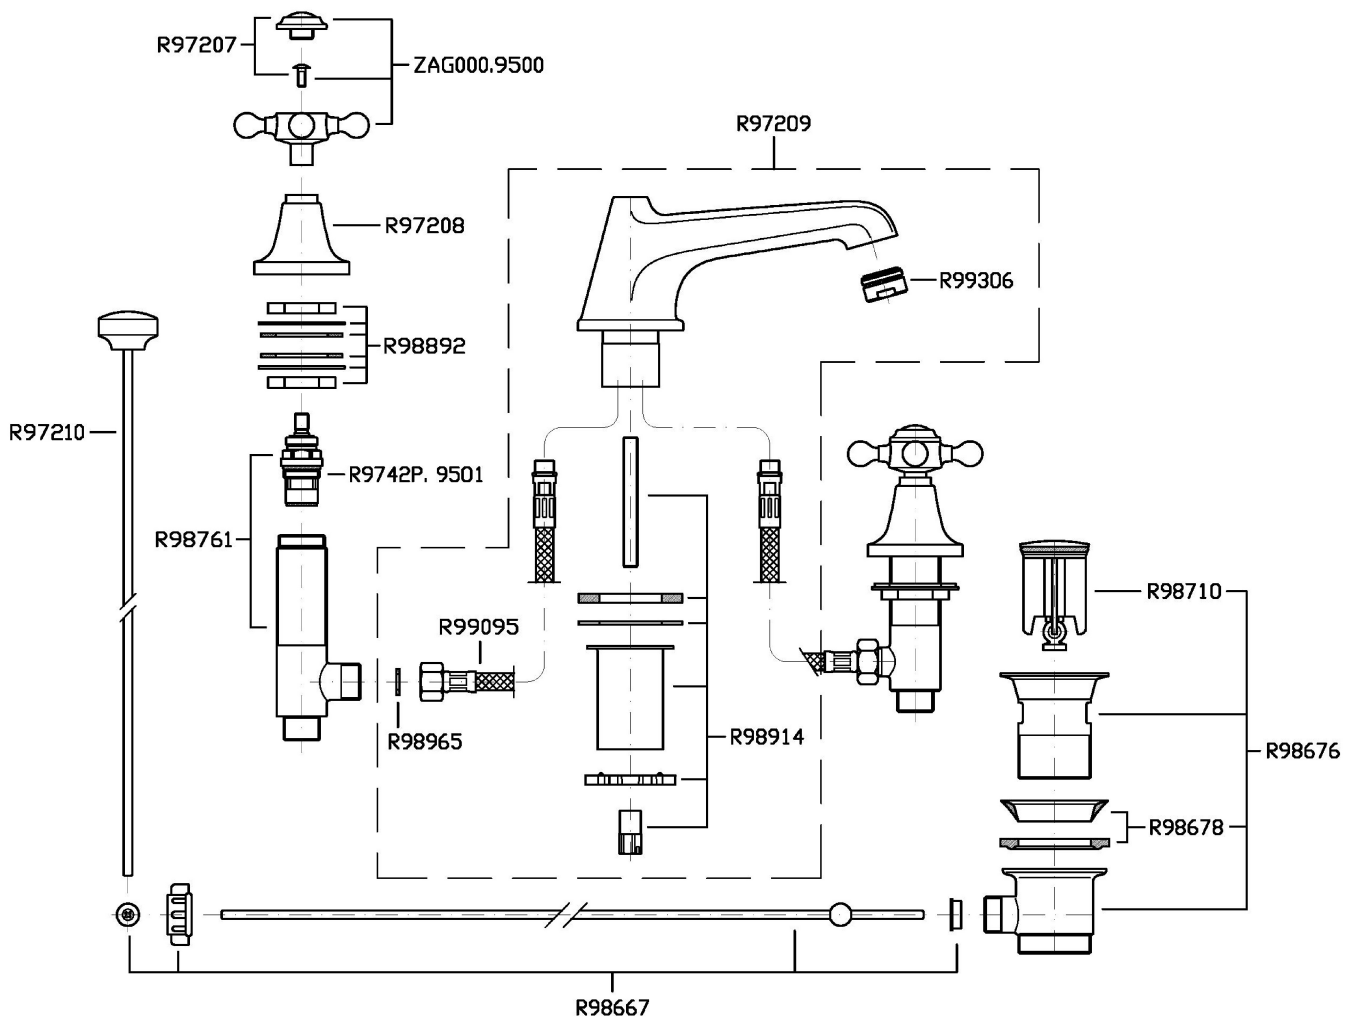

AGORÀ

ZAG407

Batteria lavabo a 3 fori bocca bassa. / 3 hole basin mixer low spout.

Batteria lavabo a 3 fori bocca bassa con aeratore, scarico da 1 ¼", flessibili di collegamento.

3 hole basin mixer low spout with aerator, 1 ¼" pop-up waste, flexible tails.

AGORÀ

ZAG407

Disegno Complessivo / Overall Drawing

Note / Notes

AGORÀ

ZAG407

Esplosi / Exploded

AGORÀ

ZAG407

Portate / Flowrates (lt/min)

PRESSIONE PRESSURE	1 BAR	2 BAR	3 BAR	4 BAR	5 BAR
P1 LAVABO BASIN	8	10	12	13,5	15
P2					
P3					
P4					
P5					

AGORÀ

ZAG407

Pesi e Misure / Weights and Sizes

Peso (Kg) Weight (lb)	3,90 (Kg)	8,60 (lb)
Volume test (dc3) - (in3)	11,01 (dc3)	671,87 (in3)
h (mm) - (in)	90,00 (mm)	3,54 (in)
L1 (mm) - (in)	335,00 (mm)	13,19 (in)
L2 (mm) - (in)	365,00 (mm)	14,37 (in)