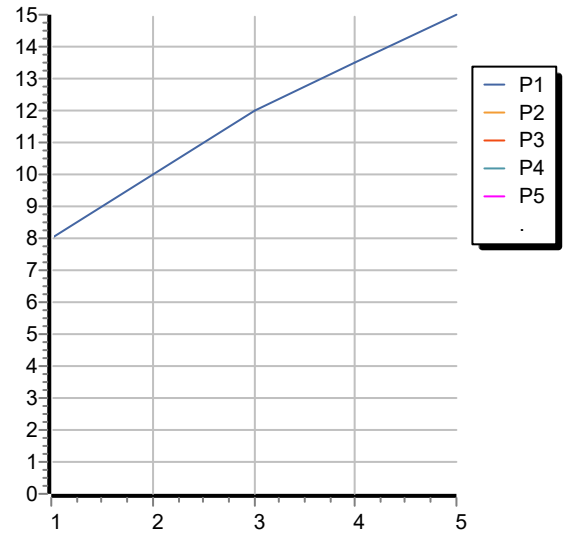

ZAG407

Portate / Flowrates (lt/min)

PRESSIONE PRESSURE	1 BAR	2 BAR	3 BAR	4 BAR	5 BAR
P1 LAVABO BASIN	8	10	12	13,5	15
P2					
P3					
P4					
P5					

AGORÀ

ZAG407

Pesi e Misure / Weights and Sizes

Peso (Kg) Weight (lb)	3,90 (Kg)	8,60 (lb)
Volume test (dc3) - (in3)	11,01 (dc3)	671,87 (in3)
h (mm) - (in)	90,00 (mm)	3,54 (in)
L1 (mm) - (in)	335,00 (mm)	13,19 (in)
L2 (mm) - (in)	365,00 (mm)	14,37 (in)