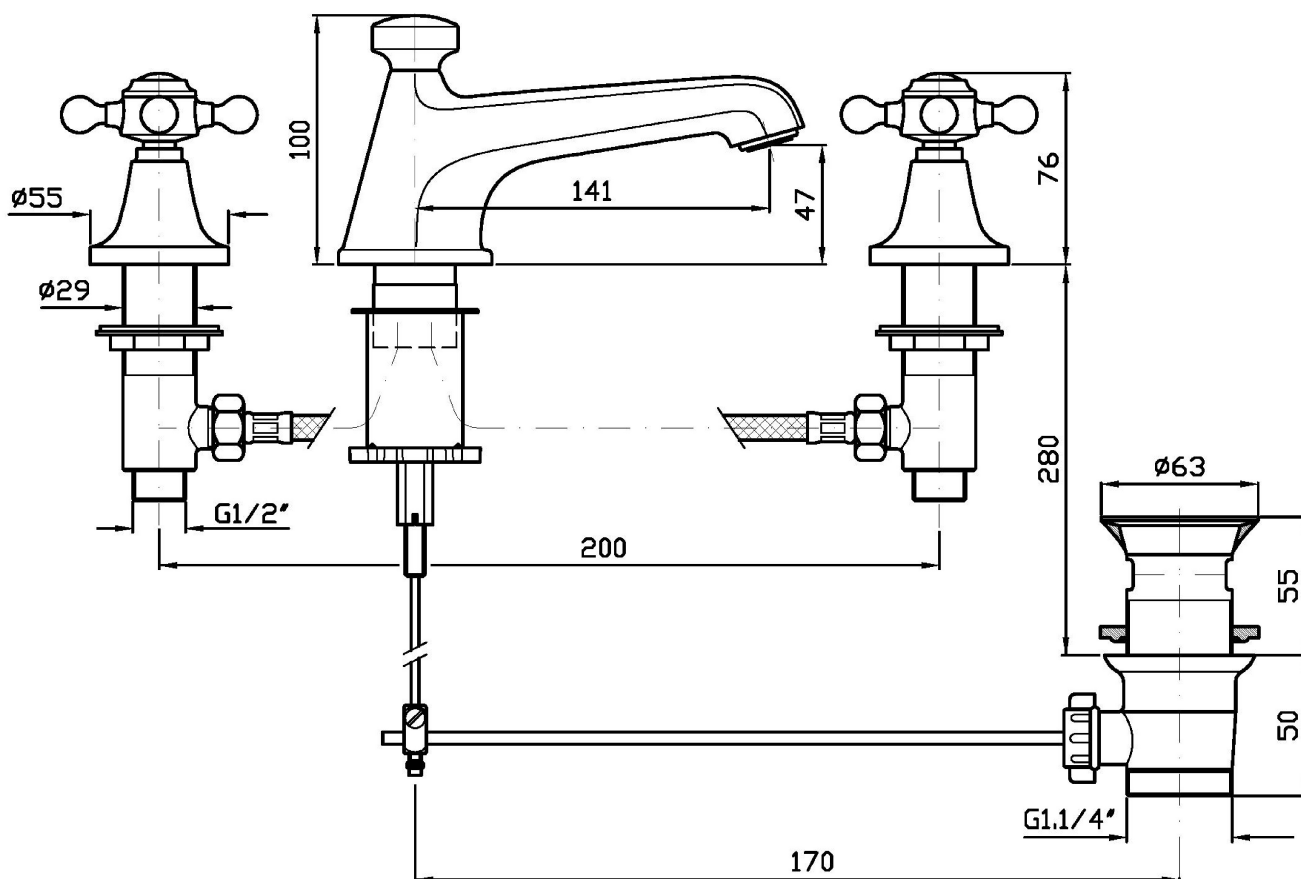

AGORÀ

ZAG407

Disegno Complessivo / Overall Drawing

Note / Notes