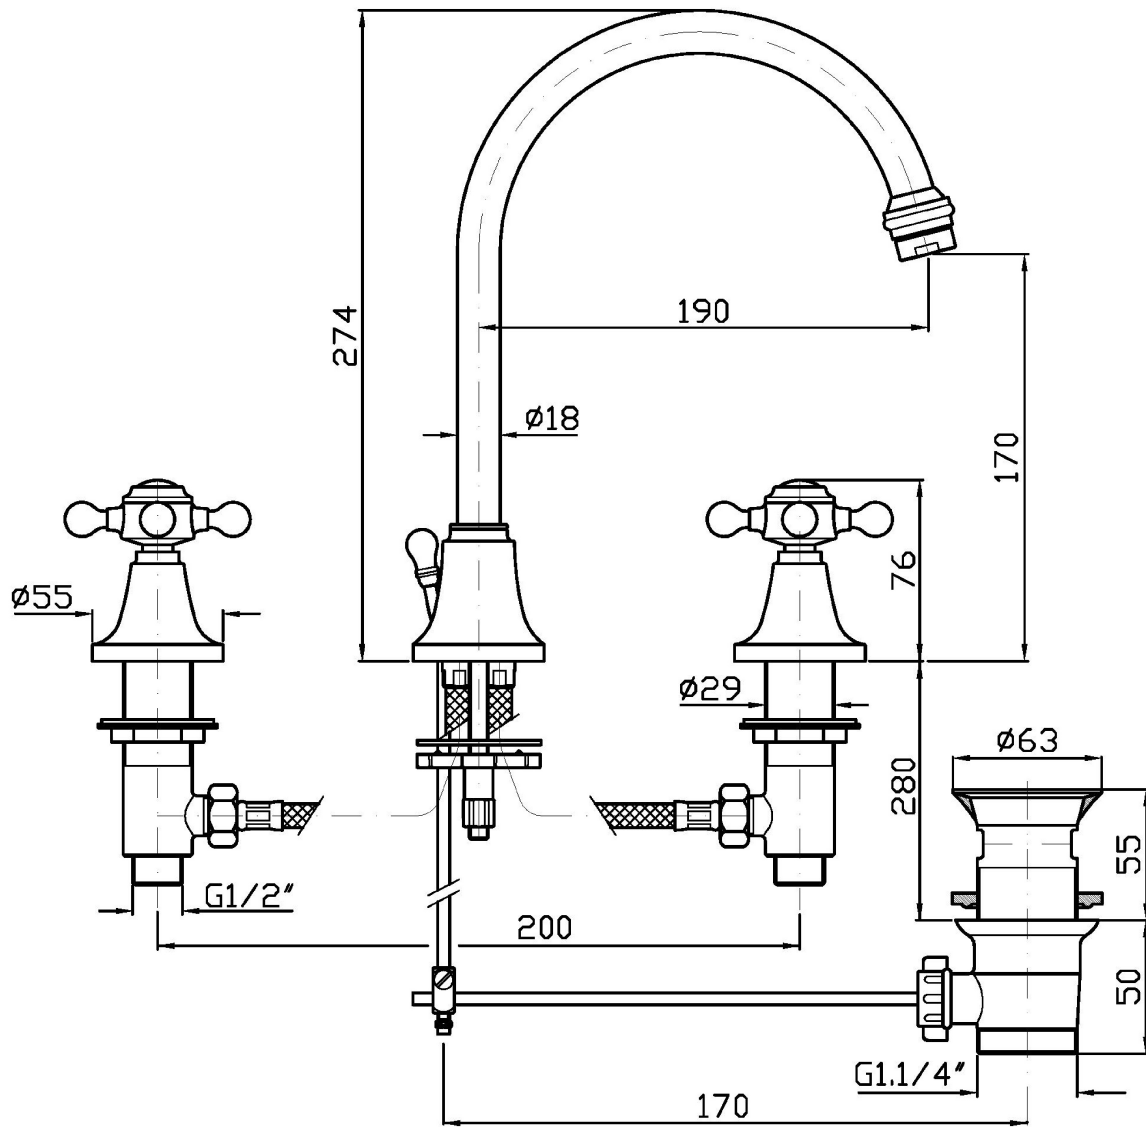

AGORÀ

ZAG406

Disegno Complessivo / Overall Drawing

Note / Notes