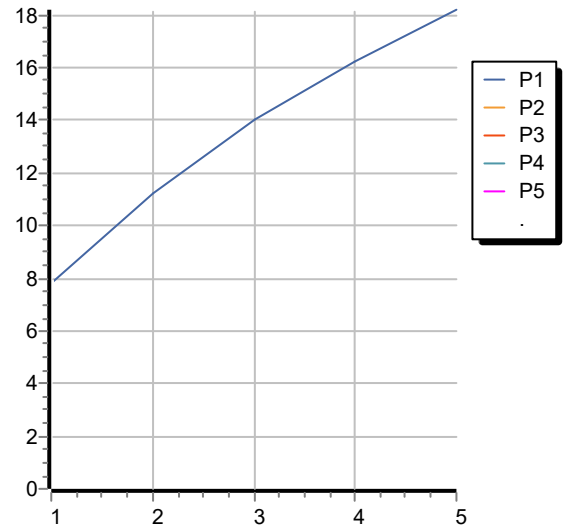

ZAG406

Portate / Flowrates (lt/min)

PRESSIONE PRESSURE	1 BAR	2 BAR	3 BAR	4 BAR	5 BAR
P1 LAVABO BASIN	7,8	11,2	14	16,2	18,2
P2					
P3					
P4					
P5					

AGORÀ

ZAG406

Pesi e Misure / Weights and Sizes

Peso (Kg) Weight (lb)	3,60 (Kg)	7,94 (lb)
Volume test (dc3) - (in3)	11,01 (dc3)	671,87 (in3)
h (mm) - (in)	90,00 (mm)	3,54 (in)
L1 (mm) - (in)	335,00 (mm)	13,19 (in)
L2 (mm) - (in)	365,00 (mm)	14,37 (in)