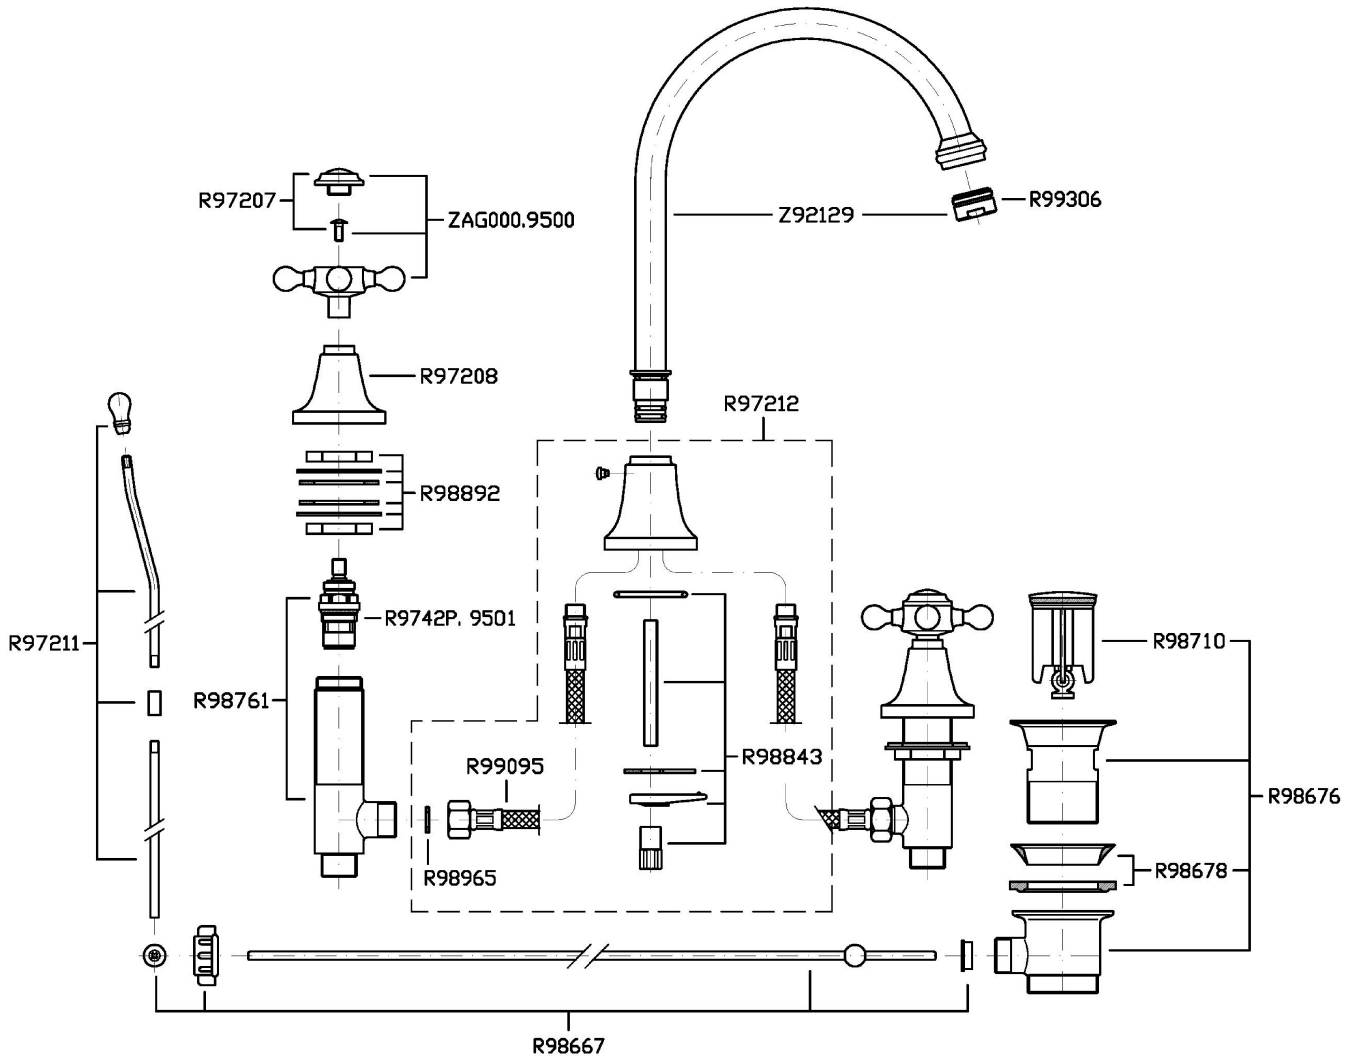

AGORÀ

ZAG406

Batteria lavabo a 3 fori bocca fissa. / 3 hole basin mixer fixed spout.

Batteria lavabo a 3 fori bocca fissa, con aeratore, scarico da 1 ¼", flessibili di collegamento.

3 hole basin mixer fixed spout with aerator, 1 ¼" pop-up waste, flexible tails.

AGORÀ

ZAG406

Disegno Complessivo / Overall Drawing

Note / Notes

AGORÀ

ZAG406

Esplosi / Exploded

AGORÀ

ZAG406

Portate / Flowrates (lt/min)

PRESSIONE PRESSURE	1 BAR	2 BAR	3 BAR	4 BAR	5 BAR
P1 LAVABO BASIN	7,8	11,2	14	16,2	18,2
P2					
P3					
P4					
P5					

AGORÀ

ZAG406

Pesi e Misure / Weights and Sizes

Peso (Kg) Weight (lb)	3,60 (Kg)	7,94 (lb)
Volume test (dc3) - (in3)	11,01 (dc3)	671,87 (in3)
h (mm) - (in)	90,00 (mm)	3,54 (in)
L1 (mm) - (in)	335,00 (mm)	13,19 (in)
L2 (mm) - (in)	365,00 (mm)	14,37 (in)