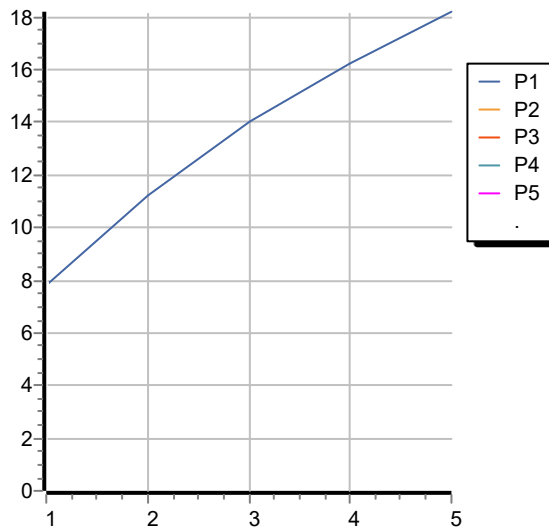

## AGORÀ

ZAG405

Portate / Flowrates (lt/min)

PRESSIONE PRESSURE	1 BAR	2 BAR	3 BAR	4 BAR	5 BAR
P1 LAVABO BASIN	7,8	11,2	14	16,2	18,2
P2					
P3					
P4					
P5					

## AGORÀ

ZAG405

Pesi e Misure / Weights and Sizes

Peso ( Kg ) Weight ( lb )	3,90 ( Kg )	8,60 ( lb )
Volume test ( dc3 ) - ( in3 )	11,01 ( dc3 )	671,87 ( in3 )
h ( mm ) - ( in )	90,00 ( mm )	3,54 ( in )
L1 ( mm ) - ( in )	335,00 ( mm )	13,19 ( in )
L2 ( mm ) - ( in )	365,00 ( mm )	14,37 ( in )