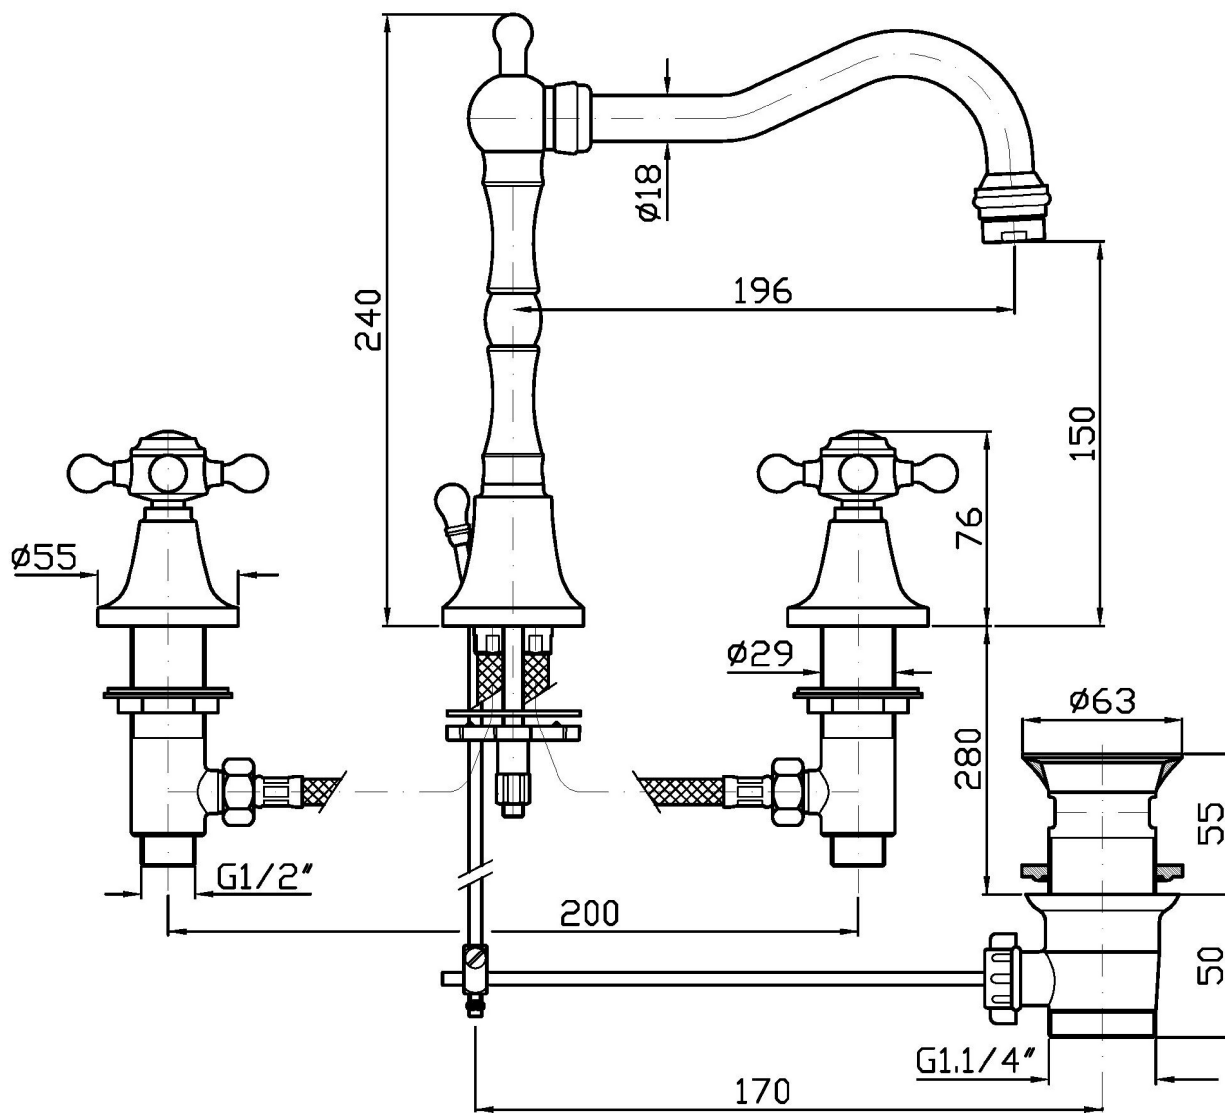

AGORÀ

ZAG405

Disegno Complessivo / Overall Drawing

Note / Notes