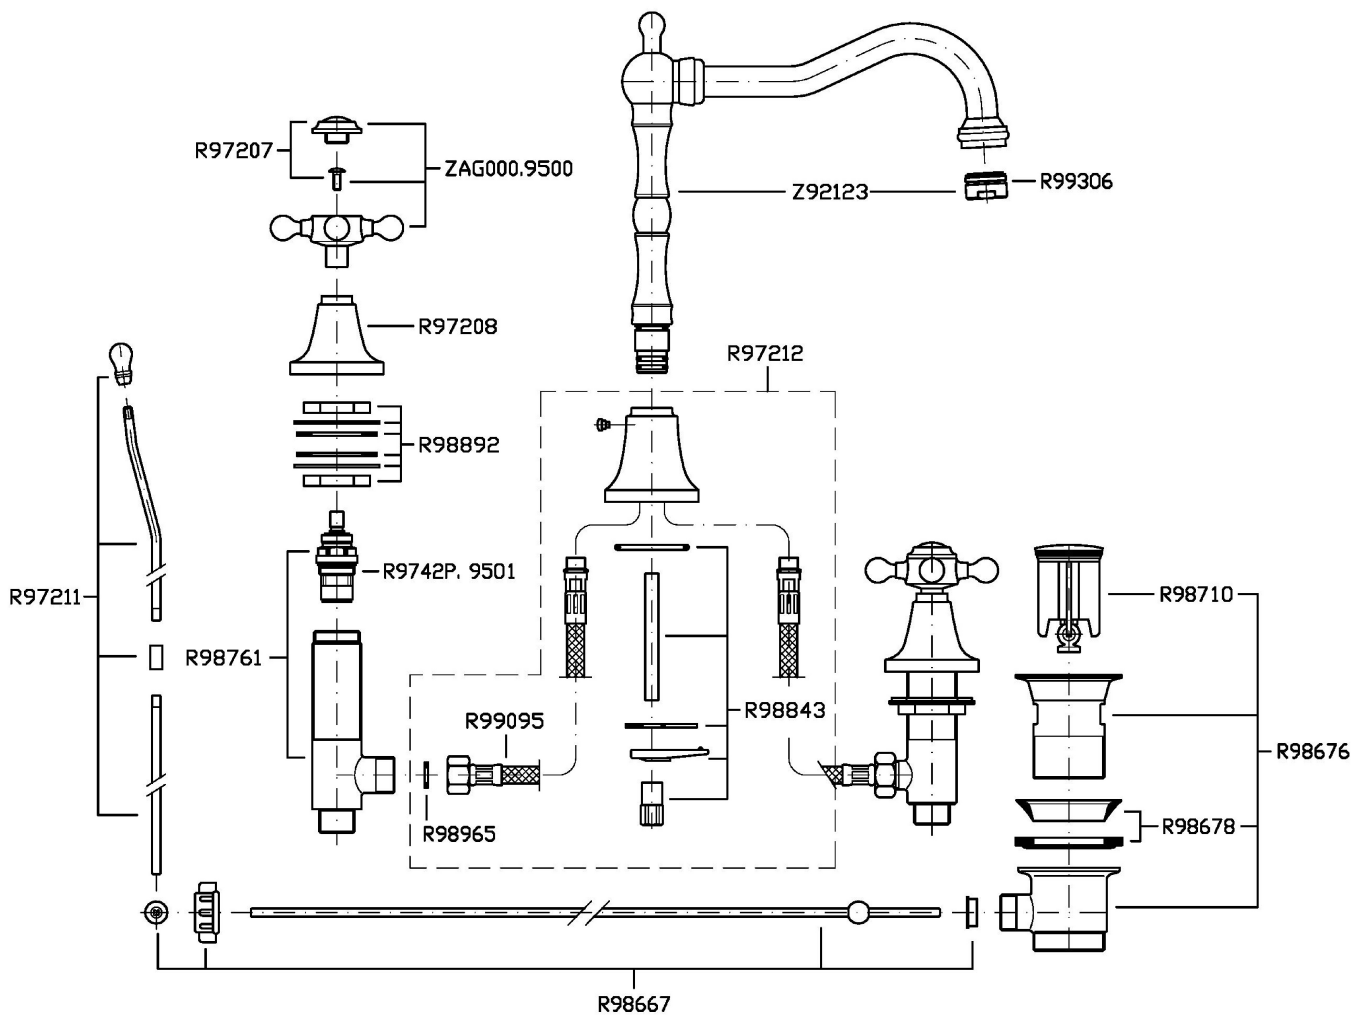

## AGORÀ

ZAG405

Batteria lavabo a 3 fori bocca fissa. / 3 hole basin mixer fixed spout.

Batteria lavabo a 3 fori bocca fissa con aeratore, scarico da 1 ¼", flessibili di collegamento.

3 hole basin mixer fixed spout with aerator, 1 ¼" pop-up waste, flexible tails.

## AGORÀ

ZAG405

Disegno Complessivo / Overall Drawing

Note / Notes

## AGORÀ

ZAG405

Portate / Flowrates (lt/min)

PRESSIONE PRESSURE	1 BAR	2 BAR	3 BAR	4 BAR	5 BAR
P1 LAVABO BASIN	7,8	11,2	14	16,2	18,2
P2					
P3					
P4					
P5					

## AGORÀ

ZAG405

Pesi e Misure / Weights and Sizes

Peso ( Kg ) Weight ( lb )	3,90 ( Kg )	8,60 ( lb )
Volume test ( dc3 ) - ( in3 )	11,01 ( dc3 )	671,87 ( in3 )
h ( mm ) - ( in )	90,00 ( mm )	3,54 ( in )
L1 ( mm ) - ( in )	335,00 ( mm )	13,19 ( in )
L2 ( mm ) - ( in )	365,00 ( mm )	14,37 ( in )