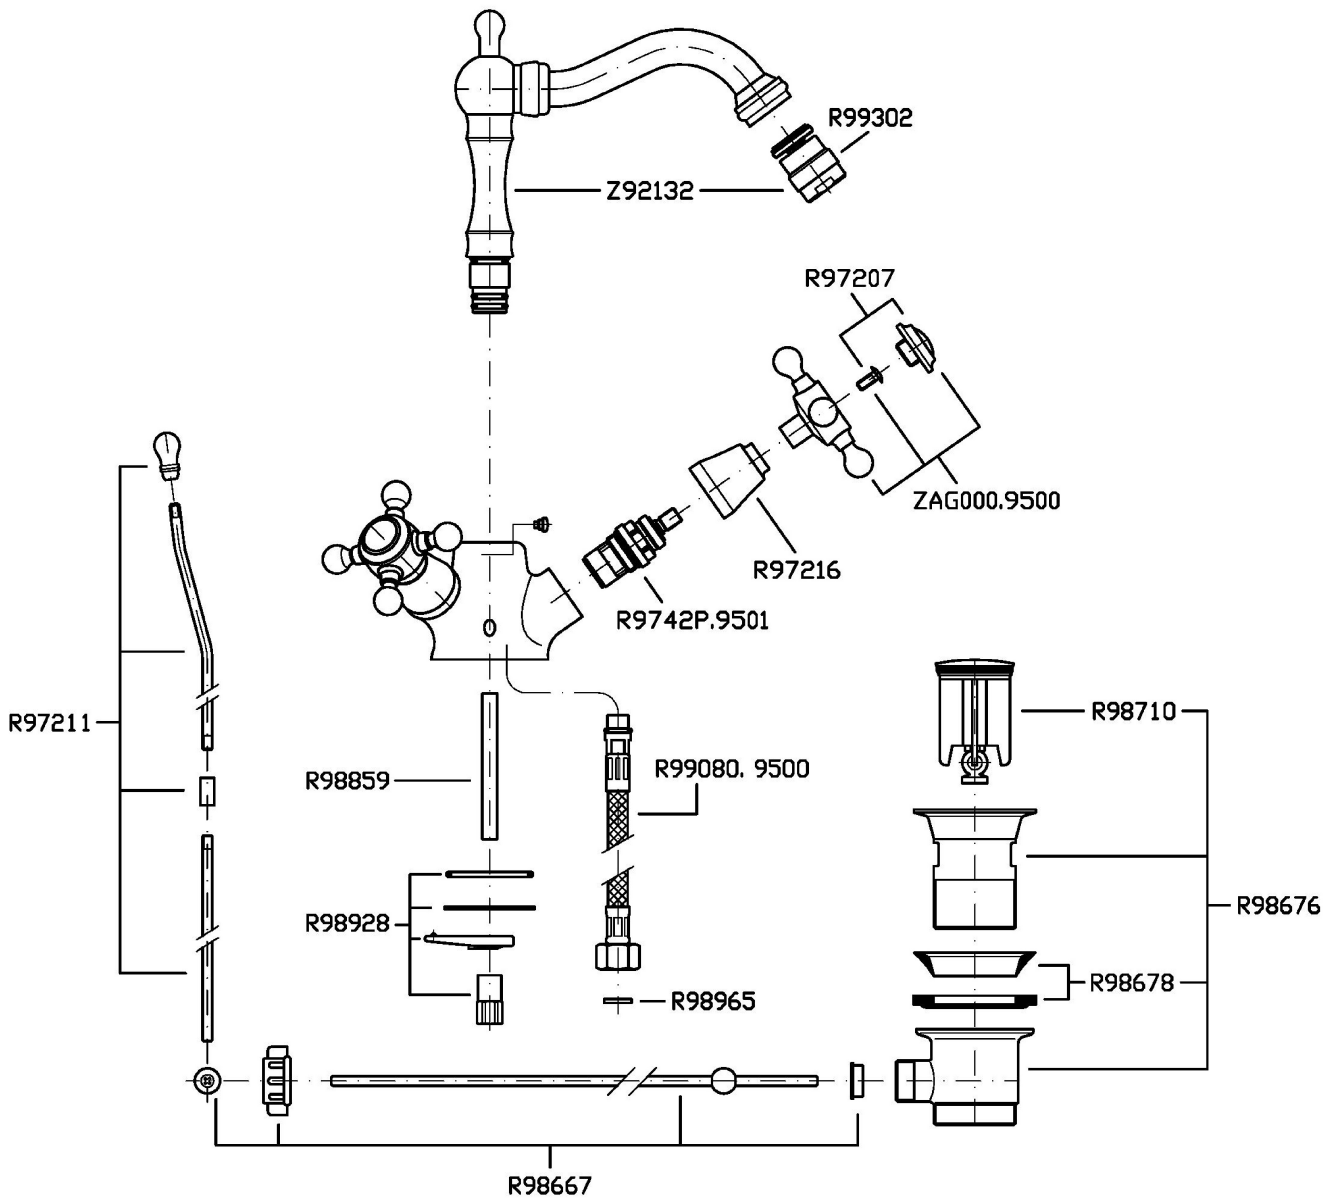

AGORÀ

ZAG364

Esplosi / Exploded