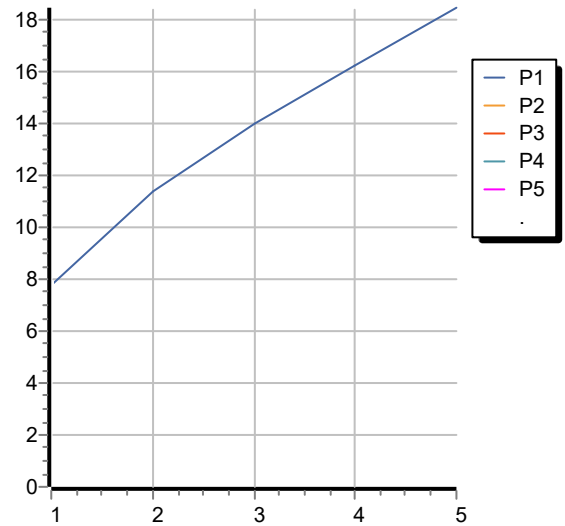

ZAG364

Portate / Flowrates (lt/min)

PRESSIONE PRESSURE	1 BAR	2 BAR	3 BAR	4 BAR	5 BAR
P1 BIDET BIDET	7,8	11,4	14	16,3	18,5
P2					
P3					
P4					
P5					

AGORÀ

ZAG364

Pesi e Misure / Weights and Sizes

Peso (Kg) Weight (lb)	3,04 (Kg)	6,70 (lb)
Volume test (dc3) - (in3)	7,50 (dc3)	457,68 (in3)
h (mm) - (in)	90,00 (mm)	3,54 (in)
L1 (mm) - (in)	250,00 (mm)	9,84 (in)
L2 (mm) - (in)	333,00 (mm)	13,11 (in)