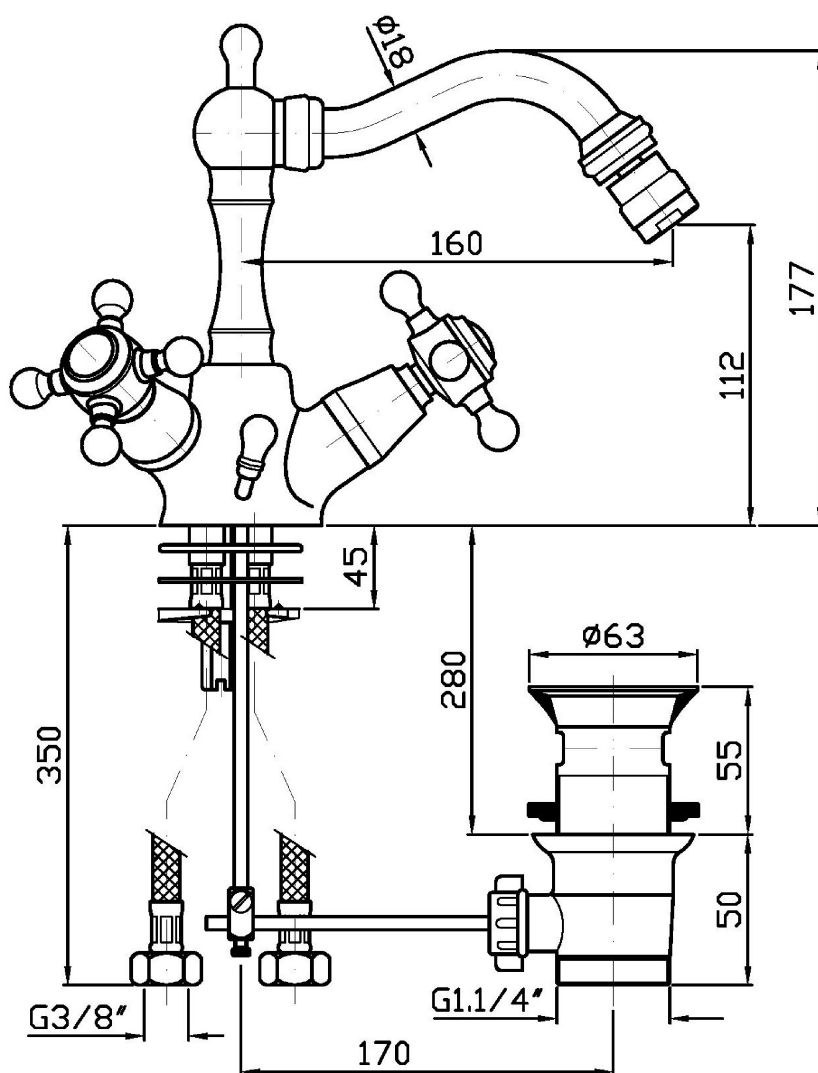

AGORÀ

ZAG364

Disegno Complessivo / Overall Drawing

Note / Notes