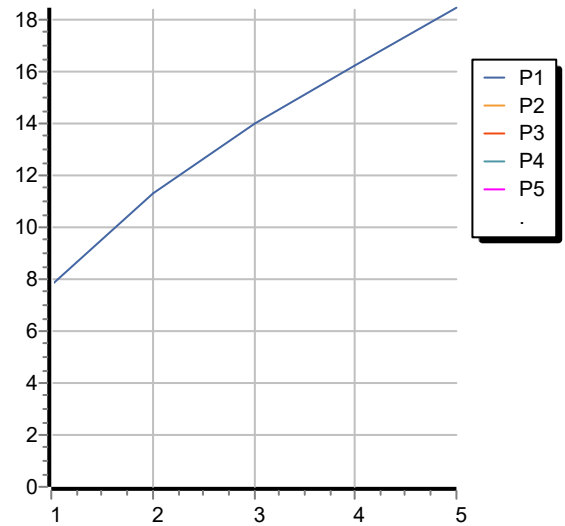

ZAG362

Portate / Flowrates (lt/min)

PRESSIONE PRESSURE	1 BAR	2 BAR	3 BAR	4 BAR	5 BAR
P1 LAVABO BASIN	7,8	11,3	14	16,3	18,5
P2					
P3					
P4					
P5					

AGORÀ

ZAG362

Pesi e Misure / Weights and Sizes

Peso (Kg) Weight (lb)	3,16 (Kg)	6,97 (lb)
Volume test (dc3) - (in3)	7,50 (dc3)	457,68 (in3)
h (mm) - (in)	90,00 (mm)	3,54 (in)
L1 (mm) - (in)	250,00 (mm)	9,84 (in)
L2 (mm) - (in)	333,00 (mm)	13,11 (in)