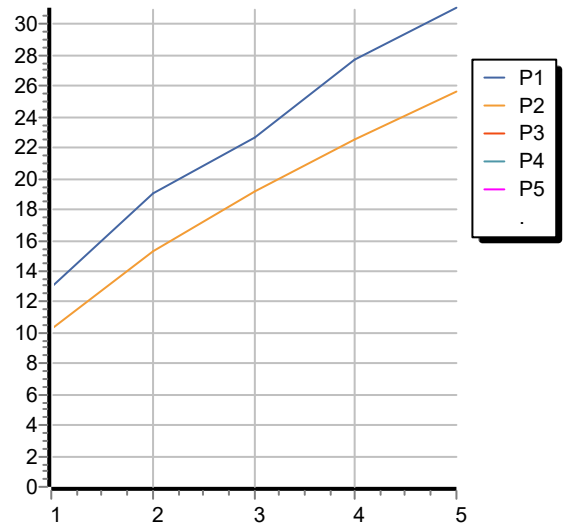

ZAG278

Portate / Flowrates (lt/min)

PRESSIONE PRESSURE	1 BAR	2 BAR	3 BAR	4 BAR	5 BAR
P1 DOCCETTA HANDSHOWER	10,3	15,3	19,2	22,5	25,6
P2 BOCCA VASCA WALL SPOUT	12,9	19,1	22,7	27,7	31,1
P3					
P4					
P5					

AGORÀ

ZAG278

Pesi e Misure / Weights and Sizes

Peso (Kg) Weight (lb)	9,56 (Kg)	21,08 (lb)
Volume test (dc3) - (in3)	53,39 (dc3)	3258,06 (in3)
h (mm) - (in)	215,00 (mm)	8,46 (in)
L1 (mm) - (in)	260,00 (mm)	10,24 (in)
L2 (mm) - (in)	955,00 (mm)	37,60 (in)