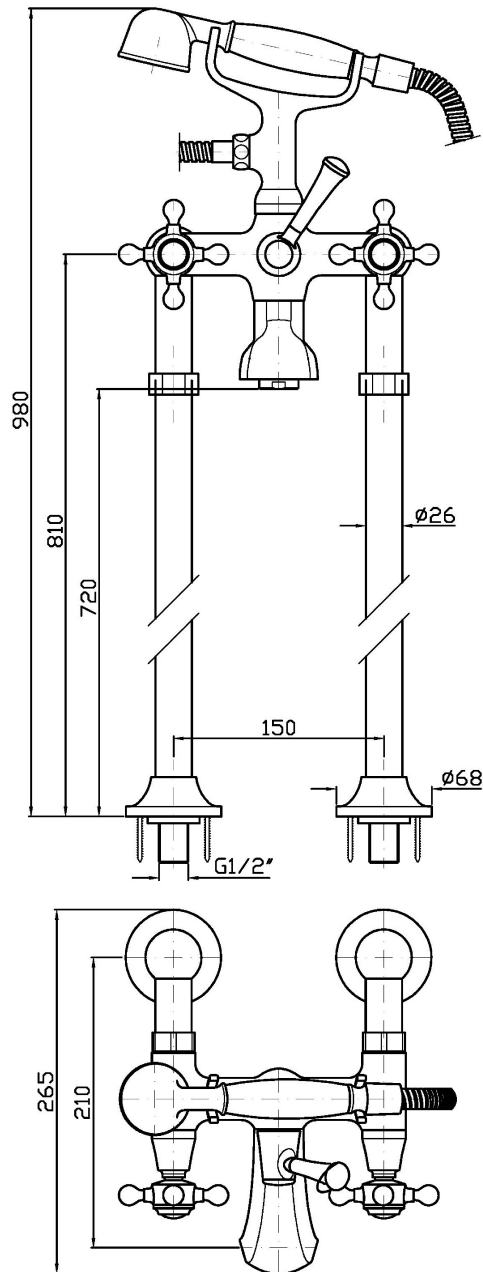

Marchio / Brand ZUCCHETTI

Classe / Class WW

AGORÀ

ZAG278

Free standing vasca-doccia. / Free standing bath-shower mixer.

Free standing vasca-doccia con deviatore, doccetta, flessibile da 1500mm.

Free standing bath-shower mixer with shower set and pillars.

AGORÀ

ZAG278

Disegno Complessivo / Overall Drawing

Note / Notes

AGORÀ

ZAG278

Esplosi / Exploded

AGORÀ

ZAG278

Portate / Flowrates (lt/min)

PRESSIONE PRESSURE	1 BAR	2 BAR	3 BAR	4 BAR	5 BAR
P1 DOCCETTA HANDSHOWER	10,3	15,3	19,2	22,5	25,6
P2 BOCCA VASCA WALL SPOUT	12,9	19,1	22,7	27,7	31,1
P3					
P4					
P5					

AGORÀ

ZAG278

Pesi e Misure / Weights and Sizes

Peso (Kg) Weight (lb)	9,56 (Kg)	21,08 (lb)
Volume test (dc3) - (in3)	53,39 (dc3)	3258,06 (in3)
h (mm) - (in)	215,00 (mm)	8,46 (in)
L1 (mm) - (in)	260,00 (mm)	10,24 (in)
L2 (mm) - (in)	955,00 (mm)	37,60 (in)