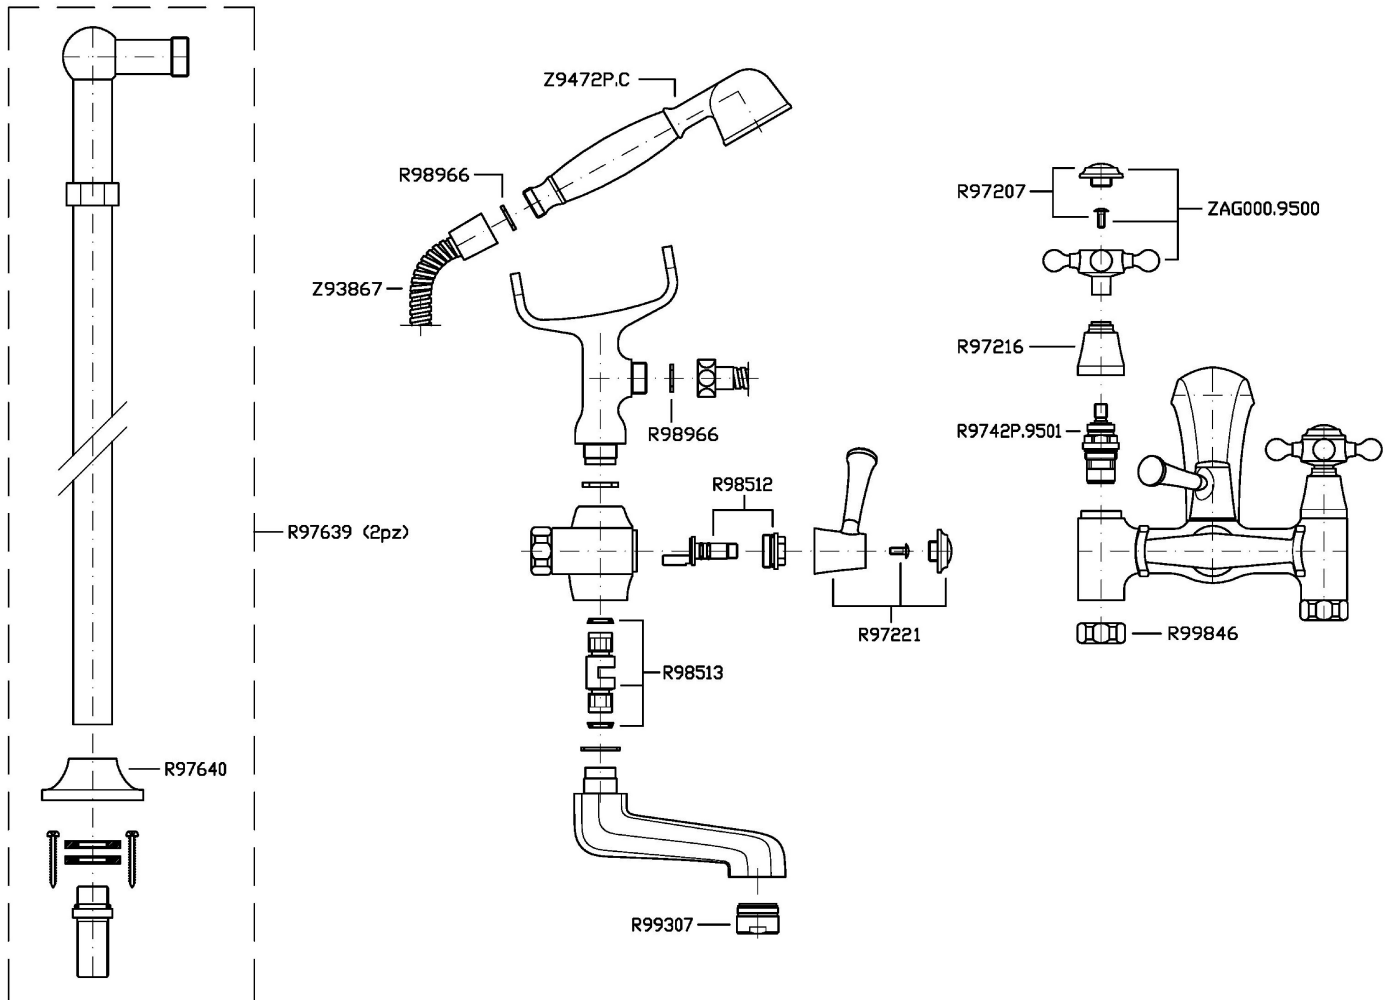

Marchio / Brand ZUCCHETTI

Classe / Class WW

AGORÀ

ZAG278

Free standing vasca-doccia. / Free standing bath-shower mixer.

Free standing vasca-doccia con deviatore, doccetta, flessibile da 1500mm.

Free standing bath-shower mixer with shower set and pillars.

AGORÀ

ZAG278

Disegno Complessivo / Overall Drawing

Note / Notes

AGORÀ

ZAG278

Esplosi / Exploded

AGORÀ

ZAG278

Portate / Flowrates (lt/min)

PRESSIONE PRESSURE	1 BAR	2 BAR	3 BAR	4 BAR	5 BAR
P1 DOCCETTA HANDSHOWER	10,3	15,3	19,2	22,5	25,6
P2 BOCCA VASCA WALL SPOUT	12,9	19,1	22,7	27,7	31,1
P3					
P4					
P5					

AGORÀ

ZAG278

Pesi e Misure / Weights and Sizes

Peso (Kg) Weight (lb)	9,56 (Kg)	21,08 (lb)
Volume test (dc3) - (in3)	53,39 (dc3)	3258,06 (in3)
h (mm) - (in)	215,00 (mm)	8,46 (in)
L1 (mm) - (in)	260,00 (mm)	10,24 (in)
L2 (mm) - (in)	955,00 (mm)	37,60 (in)