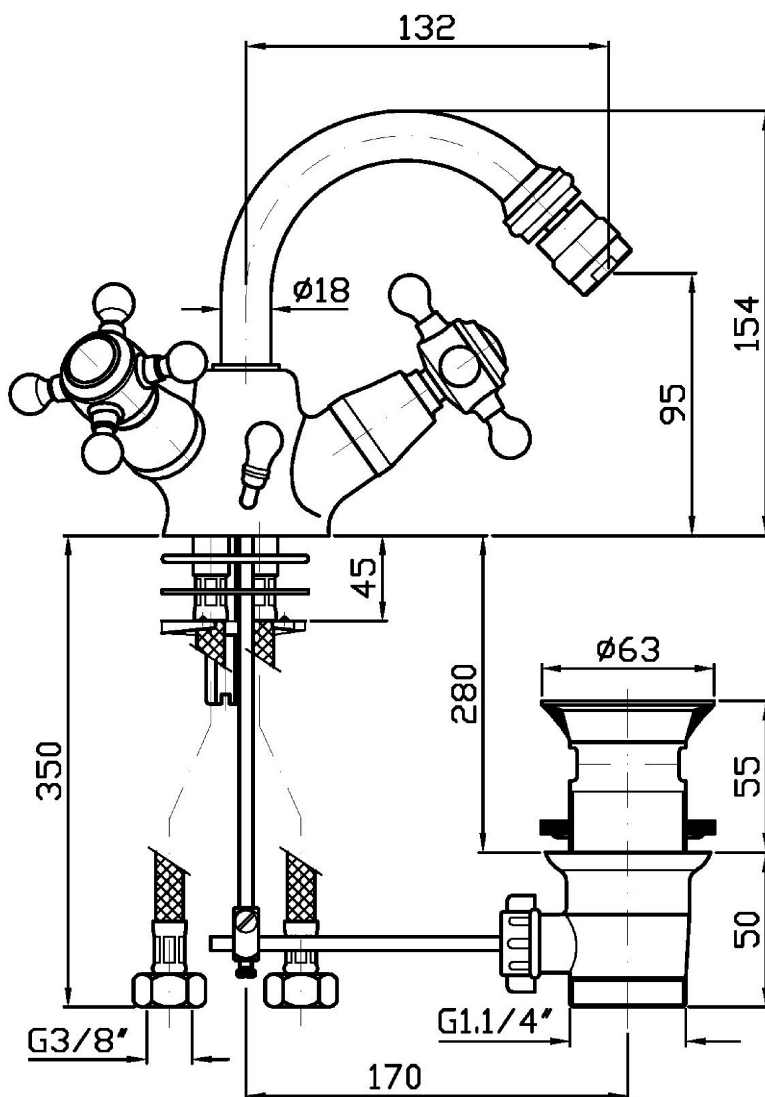

AGORÀ

ZAG264

Disegno Complessivo / Overall Drawing

Note / Notes