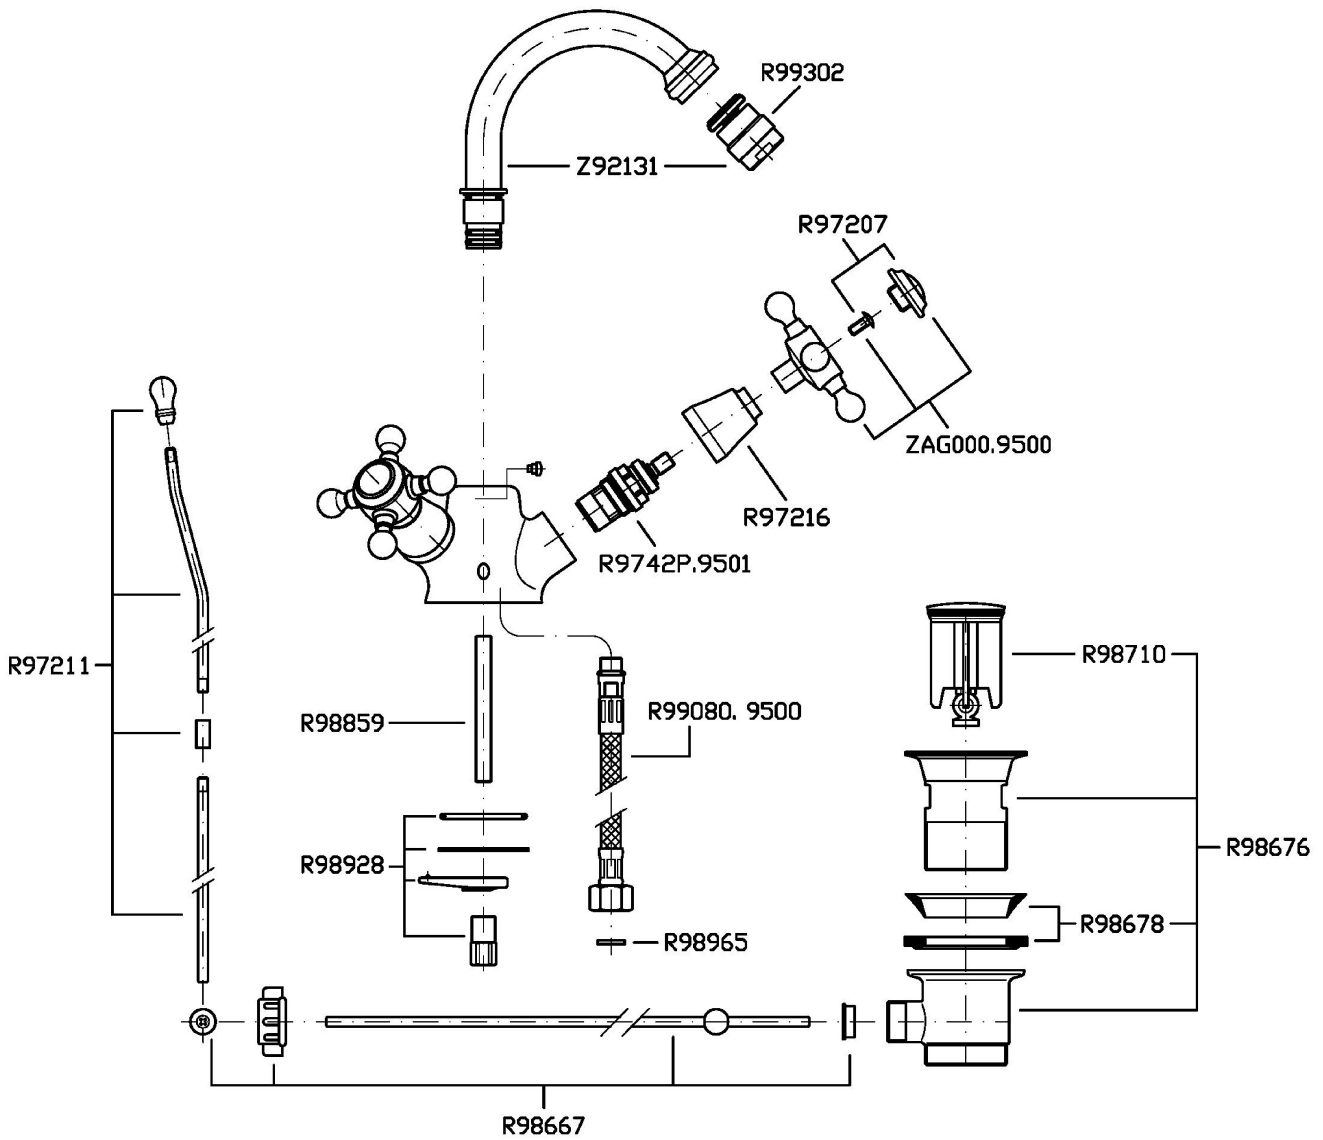

Marchio / Brand ZUCCHETTI

Classe / Class WW

AGORÀ

ZAG264

Monoforo bidet con bocca fissa. / Single hole bidet mixer, fixed spout.

Monoforo bidet con bocca fissa, aeratore, scarico da 1 ¼", flessibili di collegamento.

Single hole bidet mixer, fixed spout, aerator, 1 ¼" pop-up waste, flexible pipes.

Finiture / Finishes

					
Cromo / Chrome	C8 Nickel Lucido / Polished Nickel	C40 Oro / Gold	C41 Oro spazzolato / Brushed Gold	P21 PVD brushed chocolate / PVD brushed chocolate	P31 Brushed PVD British gold / Brushed PVD British gold

AGORÀ

ZAG264

Disegno Complessivo / Overall Drawing

Note / Notes

AGORÀ

ZAG264

Esplosi / Exploded

AGORÀ

ZAG264

Portate / Flowrates (lt/min)

PRESSIONE PRESSURE	1 BAR	2 BAR	3 BAR	4 BAR	5 BAR
P1 BIDET BIDET	8,8	12,9	15,8	18,4	20,6
P2					
P3					
P4					
P5					

AGORÀ

ZAG264

Pesi e Misure / Weights and Sizes

Peso (Kg) Weight (lb)	2,75 (Kg)	6,06 (lb)
Volume test (dc3) - (in3)	7,50 (dc3)	457,68 (in3)
h (mm) - (in)	90,00 (mm)	3,54 (in)
L1 (mm) - (in)	250,00 (mm)	9,84 (in)
L2 (mm) - (in)	333,00 (mm)	13,11 (in)