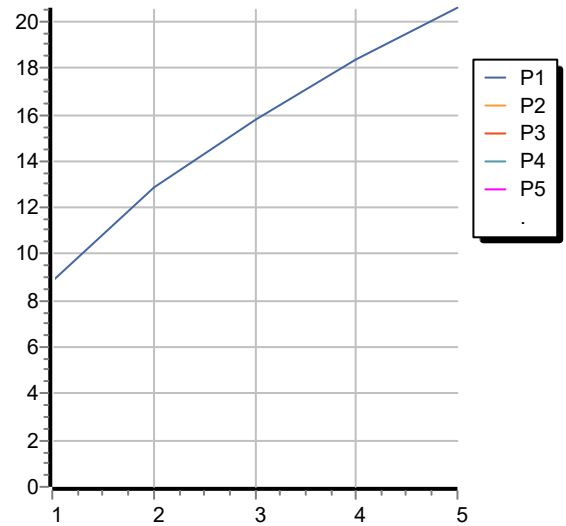

ZAG264

Portate / Flowrates (lt/min)

PRESSIONE PRESSURE	1 BAR	2 BAR	3 BAR	4 BAR	5 BAR
P1 BIDET BIDET	8,8	12,9	15,8	18,4	20,6
P2					
P3					
P4					
P5					

AGORÀ

ZAG264

Pesi e Misure / Weights and Sizes

Peso (Kg) Weight (lb)	2,75 (Kg)	6,06 (lb)
Volume test (dc3) - (in3)	7,50 (dc3)	457,68 (in3)
h (mm) - (in)	90,00 (mm)	3,54 (in)
L1 (mm) - (in)	250,00 (mm)	9,84 (in)
L2 (mm) - (in)	333,00 (mm)	13,11 (in)