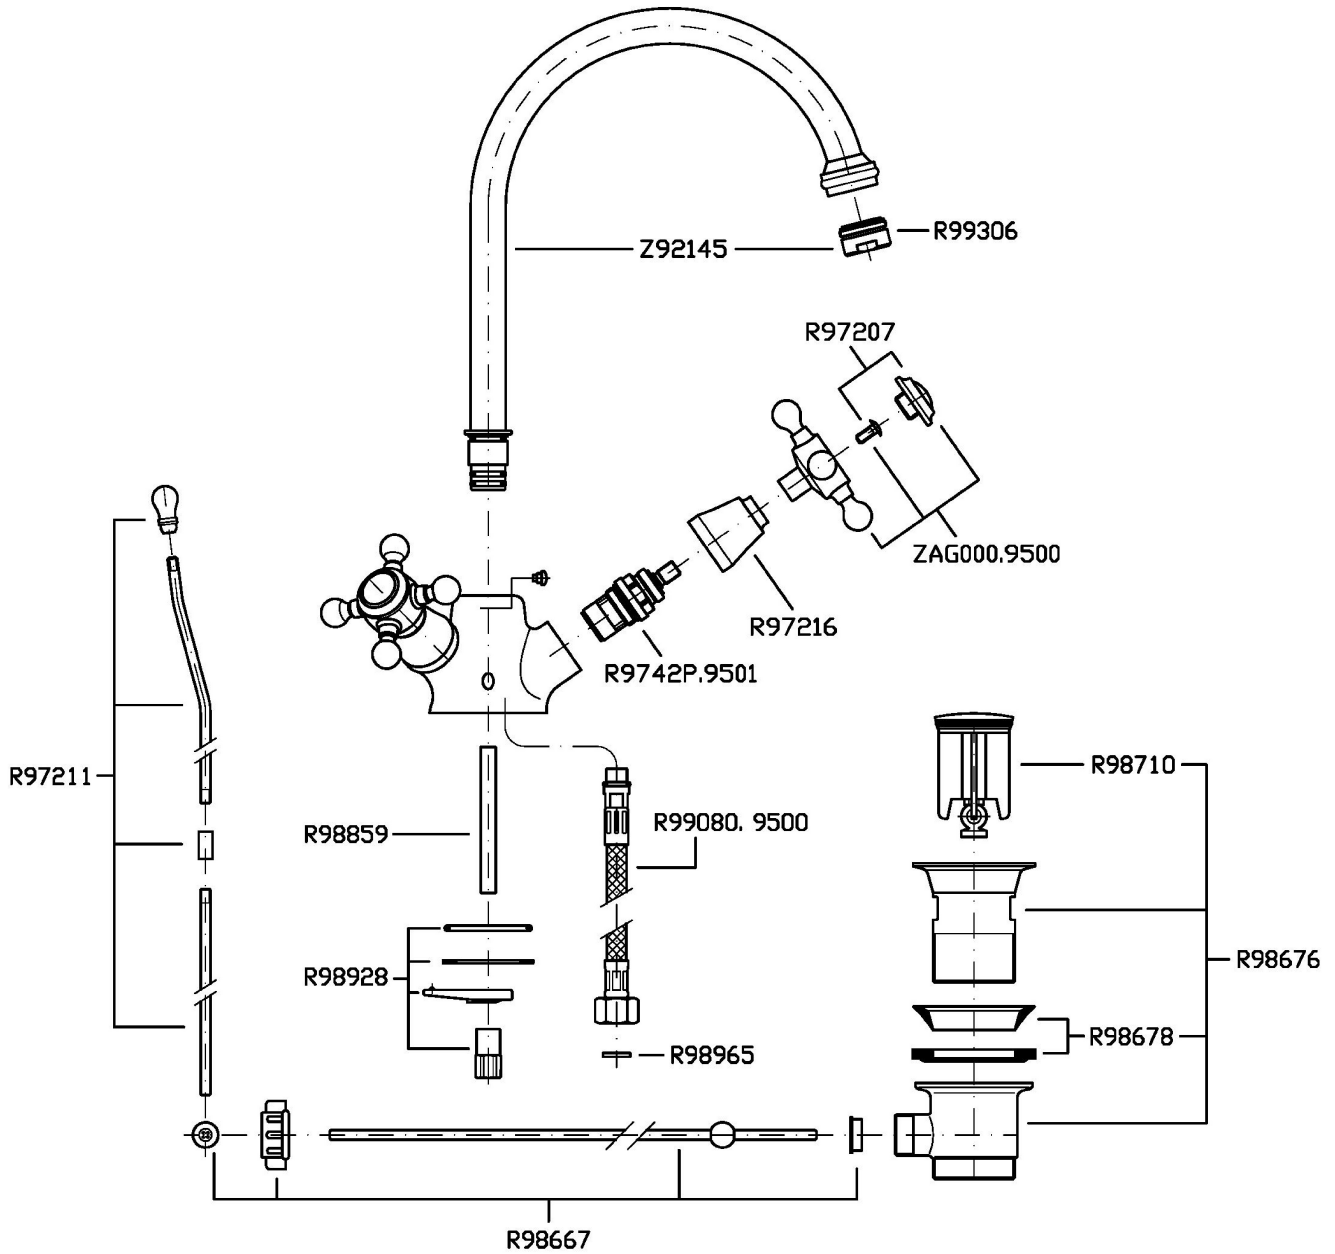

Marchio / Brand ZUCCHETTI

Classe / Class WW

AGORÀ

ZAG262

Monoforo lavabo bocca fissa. / Single hole basin mixer, fixed spout.

Monoforo lavabo bocca fissa, aeratore, scarico da 1 1/4", flessibili di collegamento.

Single hole basin mixer, fixed spout with aerator, 1 1/4" pop-up waste, flexible tails.

Finiture / Finishes

					
Cromo / Chrome	C8 Nickel Lucido / Polished Nickel	C40 Oro / Gold	C41 Oro spazzolato / Brushed Gold	P21 PVD brushed chocolate / PVD brushed chocolate	P31 Brushed PVD British gold / Brushed PVD British gold

AGORÀ

ZAG262

Disegno Complessivo / Overall Drawing

Note / Notes

AGORÀ

ZAG262

Esplosi / Exploded

AGORÀ

ZAG262

Portate / Flowrates (lt/min)

PRESSIONE PRESSURE	1 BAR	2 BAR	3 BAR	4 BAR	5 BAR
P1 LAVABO BASIN	9,2	13,4	16,3	19,2	21,6
P2					
P3					
P4					
P5					

AGORÀ

ZAG262

Pesi e Misure / Weights and Sizes

Peso (Kg) Weight (lb)	2,86 (Kg)	6,31 (lb)
Volume test (dc3) - (in3)	7,50 (dc3)	457,68 (in3)
h (mm) - (in)	90,00 (mm)	3,54 (in)
L1 (mm) - (in)	250,00 (mm)	9,84 (in)
L2 (mm) - (in)	333,00 (mm)	13,11 (in)