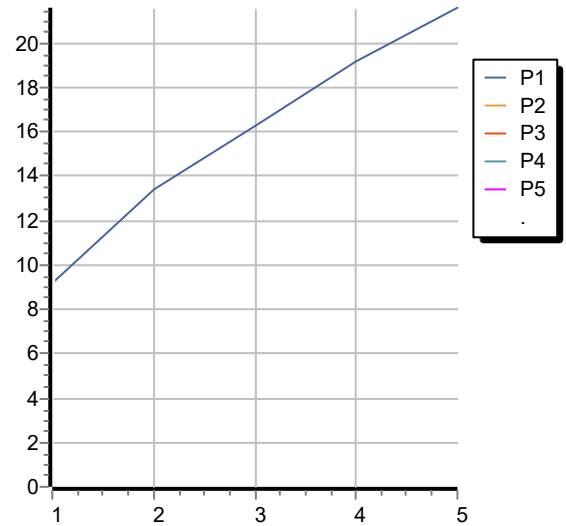

ZAG262

Portate / Flowrates (lt/min)

PRESSIONE PRESSURE	1 BAR	2 BAR	3 BAR	4 BAR	5 BAR
P1 LAVABO BASIN	9,2	13,4	16,3	19,2	21,6
P2					
P3					
P4					
P5					

AGORÀ

ZAG262

Pesi e Misure / Weights and Sizes

Peso (Kg) Weight (lb)	2,86 (Kg)	6,31 (lb)
Volume test (dc3) - (in3)	7,50 (dc3)	457,68 (in3)
h (mm) - (in)	90,00 (mm)	3,54 (in)
L1 (mm) - (in)	250,00 (mm)	9,84 (in)
L2 (mm) - (in)	333,00 (mm)	13,11 (in)