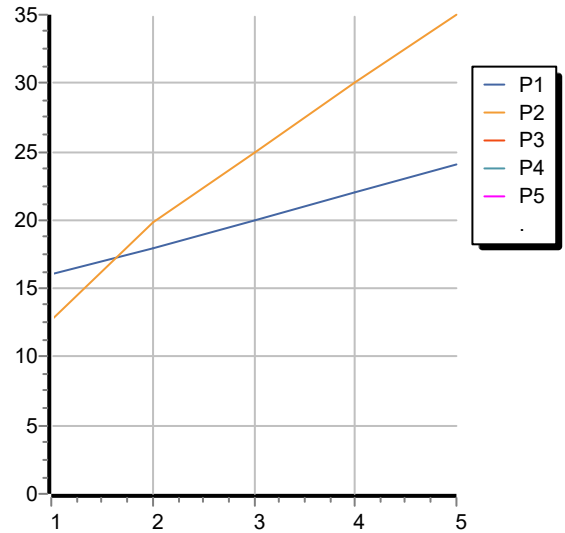

ZAG254

Portate / Flowrates (lt/min)

PRESSIONE PRESSURE	1 BAR	2 BAR	3 BAR	4 BAR	5 BAR
P1 BOCCA VASCA WALL SPOUT	16	18	20	22	24
P2 DOCCETTA HANDSHOWER	12,7	19,9	25	30	35
P3					
P4					
P5					

AGORÀ

ZAG254

Pesi e Misure / Weights and Sizes

Peso (Kg) Weight (lb)	4,00 (Kg)	8,82 (lb)
Volume test (dc3) - (in3)	12,27 (dc3)	748,76 (in3)
h (mm) - (in)	150,00 (mm)	5,91 (in)
L1 (mm) - (in)	250,00 (mm)	9,84 (in)
L2 (mm) - (in)	327,00 (mm)	12,87 (in)