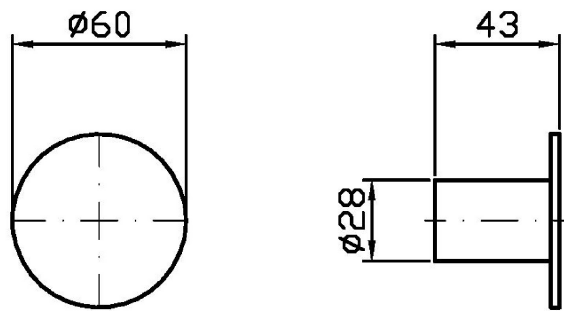

ISY22

ZAF151

Disegno Complessivo / Overall Drawing

Note / Notes

ISY22

ZAF151

Pesi e Misure / Weights and Sizes

Peso (Kg) Weight (lb)	0,20 (Kg)	0,44 (lb)
Volume test (dc3) - (in3)	0,55 (dc3)	33,56 (in3)
h (mm) - (in)	70,00 (mm)	2,76 (in)
L1 (mm) - (in)	80,00 (mm)	3,15 (in)
L2 (mm) - (in)	98,00 (mm)	3,86 (in)