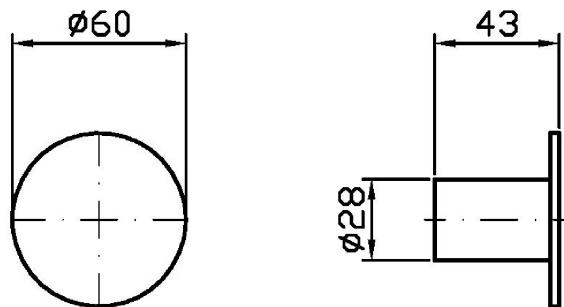

ISY22

ZAF151

Disegno Complessivo / Overall Drawing

ISY22

ZAF151

Pesi e Misure / Weights and Sizes

Peso (Kg) Weight (lb)	0,20 (Kg)	0,44 (lb)
Volume test (dc3) - (in3)	0,55 (dc3)	33,56 (in3)
h (mm) - (in)	70,00 (mm)	2,76 (in)
L1 (mm) - (in)	80,00 (mm)	3,15 (in)
L2 (mm) - (in)	98,00 (mm)	3,86 (in)