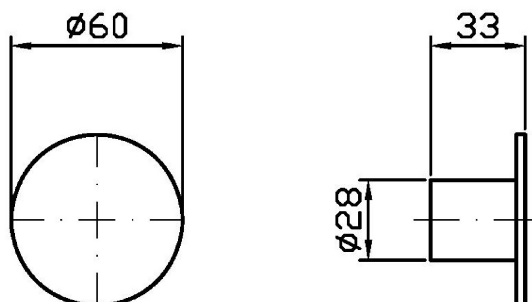

Note / Notes

ISY22

ZAF151.X

Disegno Complessivo / Overall Drawing

ISY22

ZAF151.X

Pesi e Misure / Weights and Sizes

Peso (Kg) Weight (lb)	0,20 (Kg)	0,44 (lb)
Volume test (dc3) - (in3)	0,55 (dc3)	33,56 (in3)
h (mm) - (in)	70,00 (mm)	2,76 (in)
L1 (mm) - (in)	80,00 (mm)	3,15 (in)
L2 (mm) - (in)	98,00 (mm)	3,86 (in)