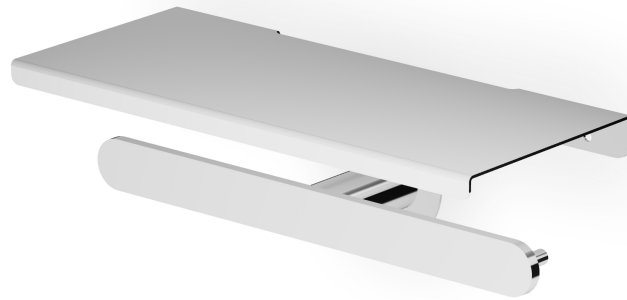

## ISY22

ZAF135

Porta rotolo doppio. / Double toilet-paper holder.

Porta rotolo doppio con mensola.

Double toilet-paper holder, with shelf.