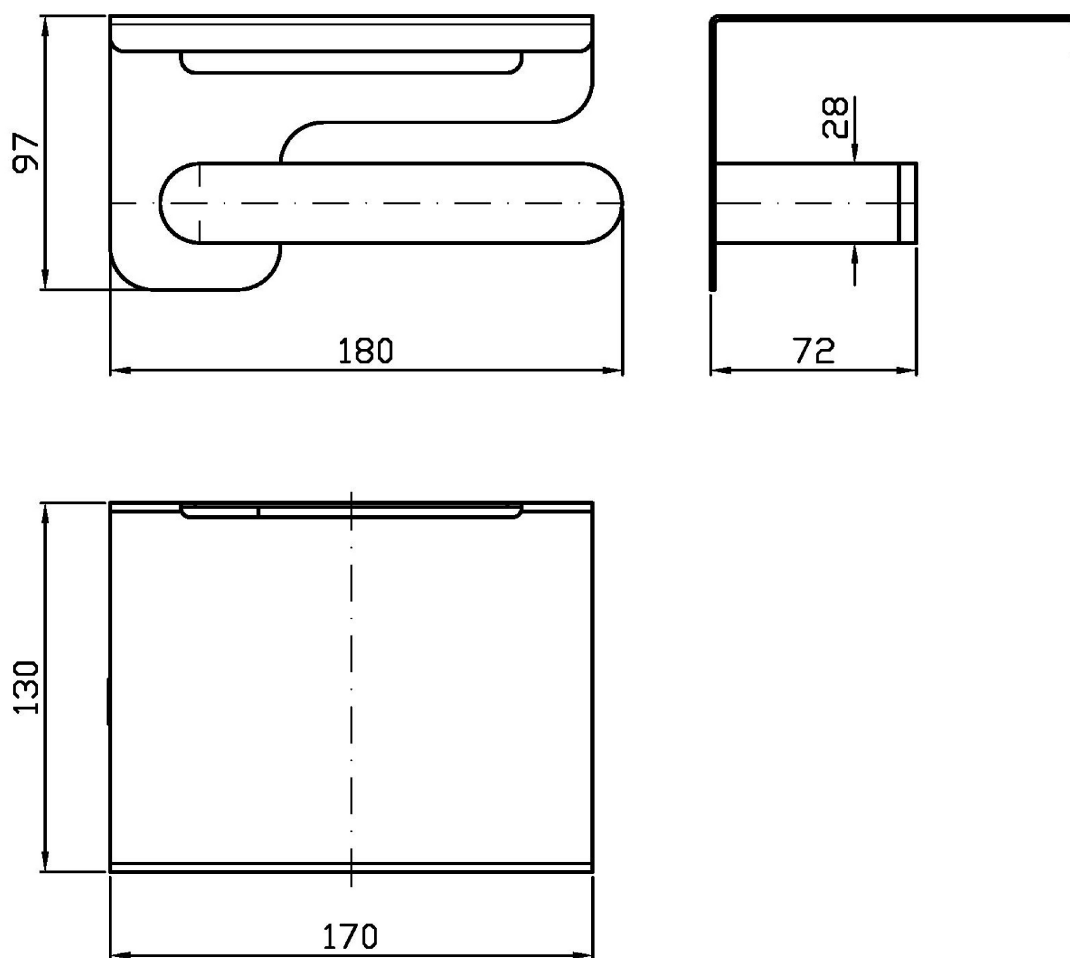

Disegno Complessivo / Overall Drawing

ISY22

ZAF134

Pesi e Misure / Weights and Sizes

Peso (Kg) Weight (lb)	0,40 (Kg)	0,88 (lb)
Volume test (dc3) - (in3)	4,42 (dc3)	269,48 (in3)
h (mm) - (in)	120,00 (mm)	4,72 (in)
L1 (mm) - (in)	160,00 (mm)	6,30 (in)
L2 (mm) - (in)	230,00 (mm)	9,06 (in)