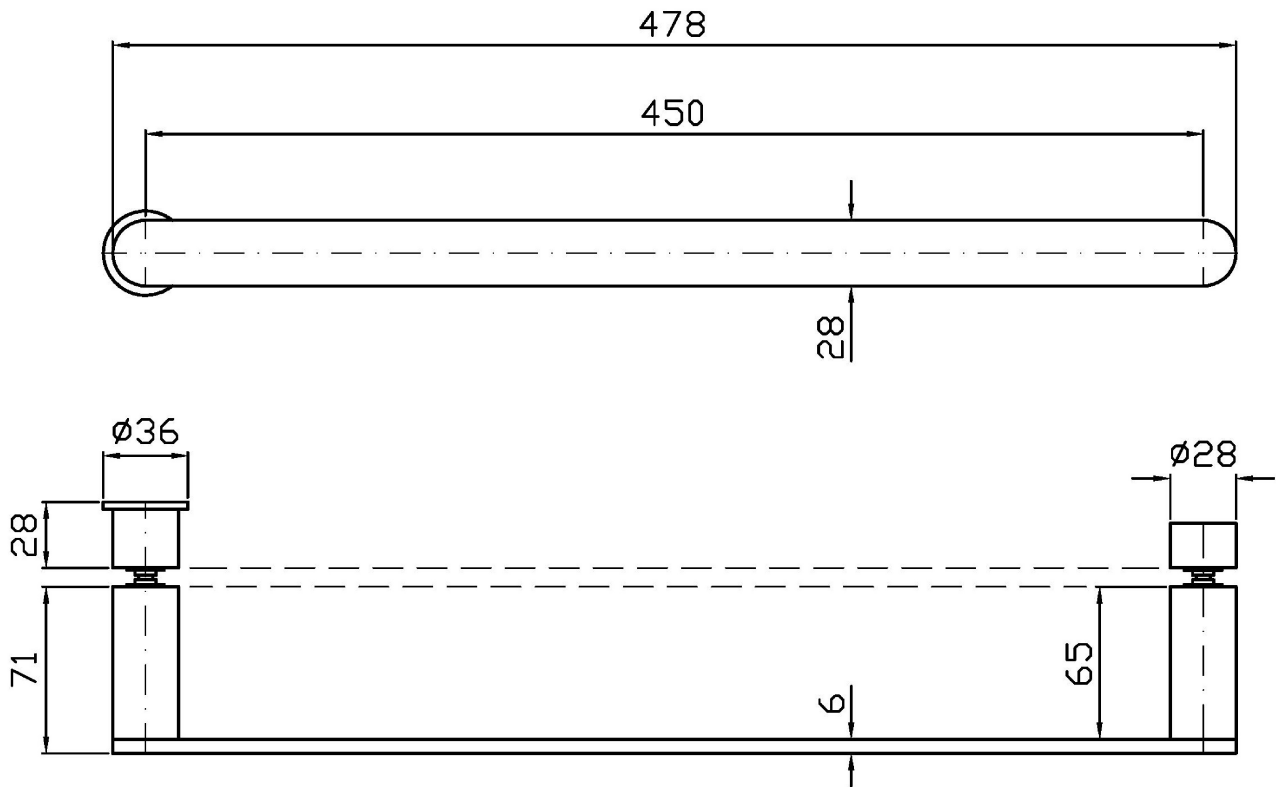

ISY22

ZAF126

Maniglia con pomello per box doccia / Handle for shower box with internal knob

Maniglia per box doccia con pomello interno, per porta in cristallo. Lunghezza 45 cm.

Handle for crystal shower box door with internal door knob. Length 45 cm.

Note / Notes

ISY22

ZAF126

Disegno Complessivo / Overall Drawing

ISY22

ZAF126

Pesi e Misure / Weights and Sizes

Peso (Kg) Weight (lb)	1,10 (Kg)	2,43 (lb)
Volume test (dc3) - (in3)	3,61 (dc3)	220,30 (in3)
h (mm) - (in)	55,00 (mm)	2,17 (in)
L1 (mm) - (in)	100,00 (mm)	3,94 (in)
L2 (mm) - (in)	655,00 (mm)	25,79 (in)