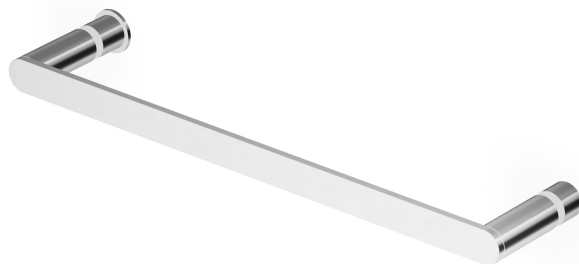

## ISY22

ZAF126.X

Maniglia con pomello per box doccia / Handle for shower box with internal knob

Maniglia per box doccia in acciaio inox AISI 316L, con pomello interno, per porta in cristallo. Lunghezza 45 cm.

Handle in AISI 316L stainless steel, for crystal shower box door with internal door knob. Length 45 cm.