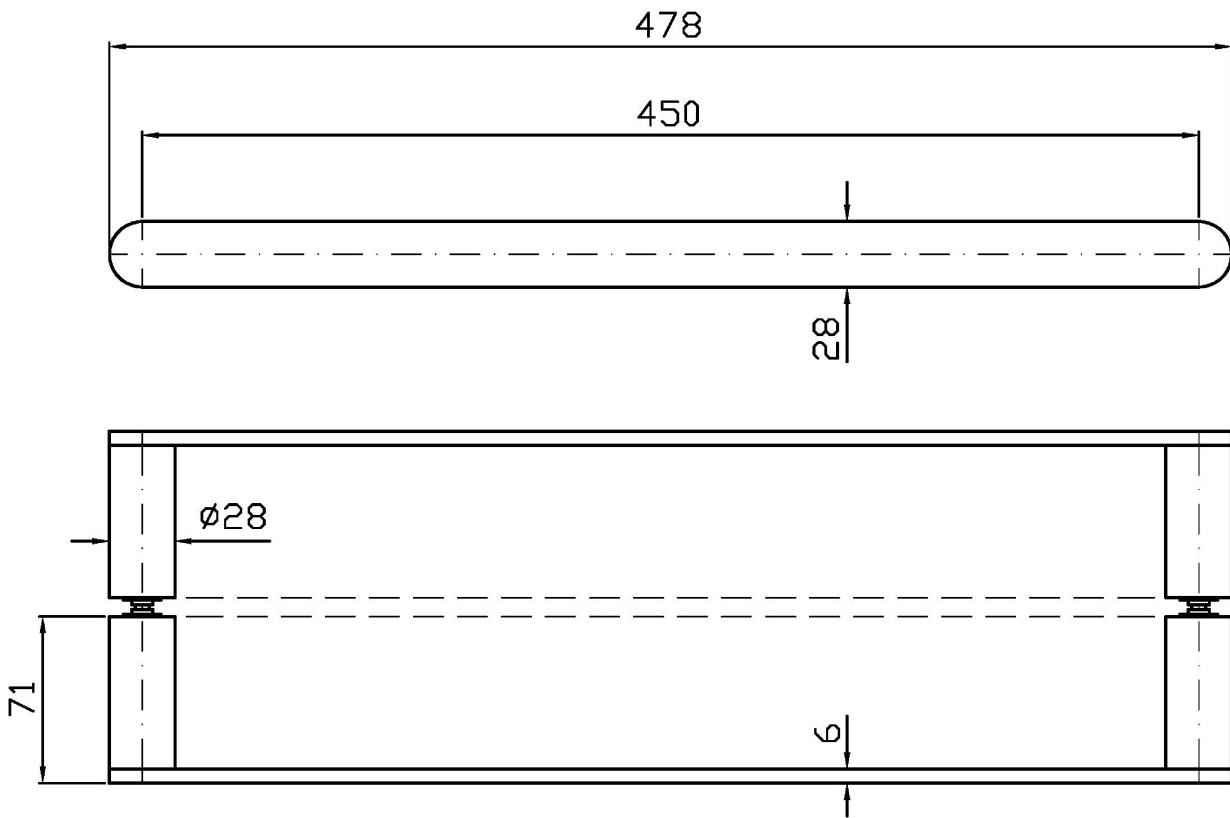

ISY22

ZAF125.X

Disegno Complessivo / Overall Drawing