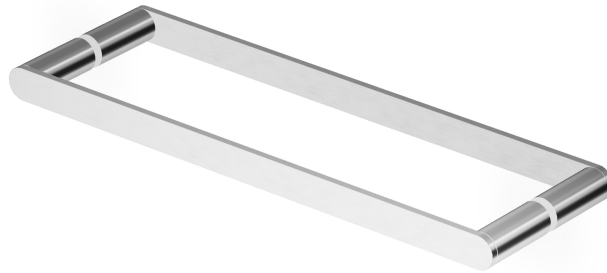

ISY22

ZAF125.X

Maniglia doppia per box doccia / Double handle for shower box.

Maniglia doppia per box doccia in acciaio inox AISI 316L, porta in cristallo. Lunghezza 45 cm.

Double handle in AISI 316L stainless steel, for crystal shower box door. Length 45 cm.

ISY22

ZAF125.X

Finiture / Finishes

X

Acciaio inox spazzolato /
Brushed stainless steel

XP21

Brushed PVD chocolate /
Brushed PVD chocolate

XP31