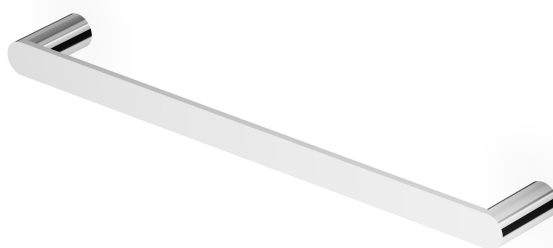

Marchio / Brand ZUCCHETTI

Classe / Class ACC

ISY22

ZAF121

Porta salviette. / Towel holder.

Porta salviette, lunghezza 45 cm.

Towel holder, length 45 cm.

Finiture / Finishes

Peso (Kg) Weight (lb)	1,00 (Kg)	2,20 (lb)
Volume test (dc3) - (in3)	3,61 (dc3)	220,30 (in3)
h (mm) - (in)	55,00 (mm)	2,17 (in)
L1 (mm) - (in)	100,00 (mm)	3,94 (in)
L2 (mm) - (in)	655,00 (mm)	25,79 (in)