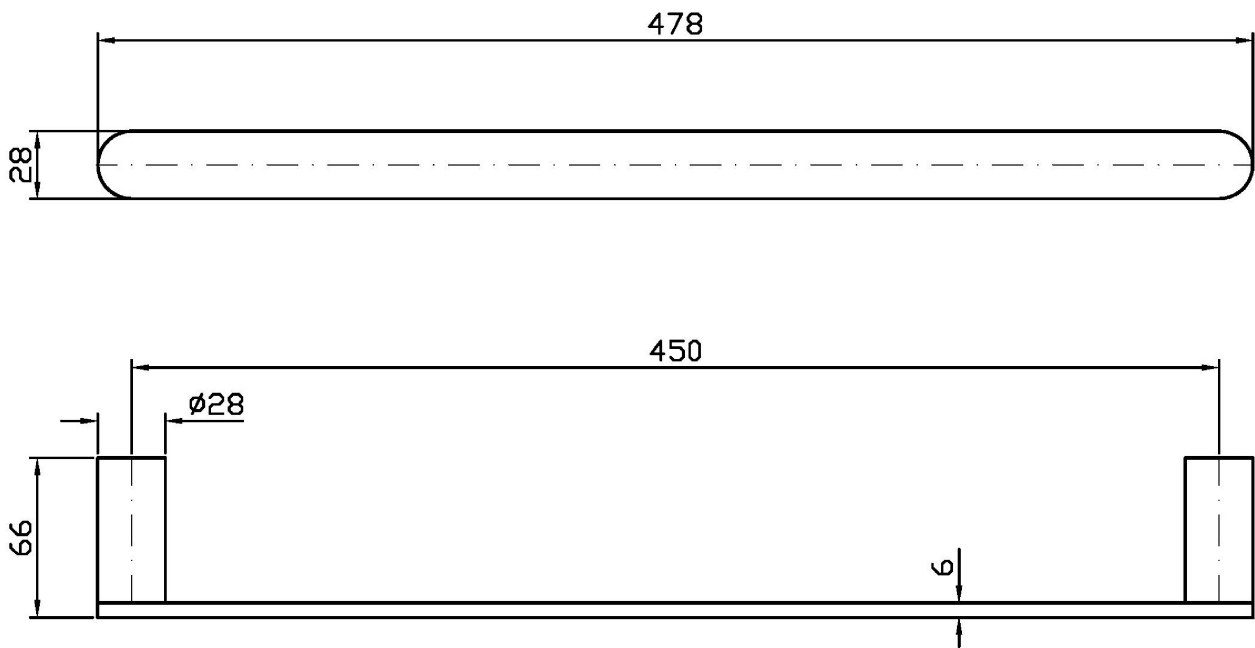

ISY22

ZAF121

Disegno Complessivo / Overall Drawing

ISY22

ZAF121

Pesi e Misure / Weights and Sizes

Peso (Kg) Weight (lb)	1,00 (Kg)	2,20 (lb)
Volume test (dc3) - (in3)	3,61 (dc3)	220,30 (in3)
h (mm) - (in)	55,00 (mm)	2,17 (in)
L1 (mm) - (in)	100,00 (mm)	3,94 (in)
L2 (mm) - (in)	655,00 (mm)	25,79 (in)