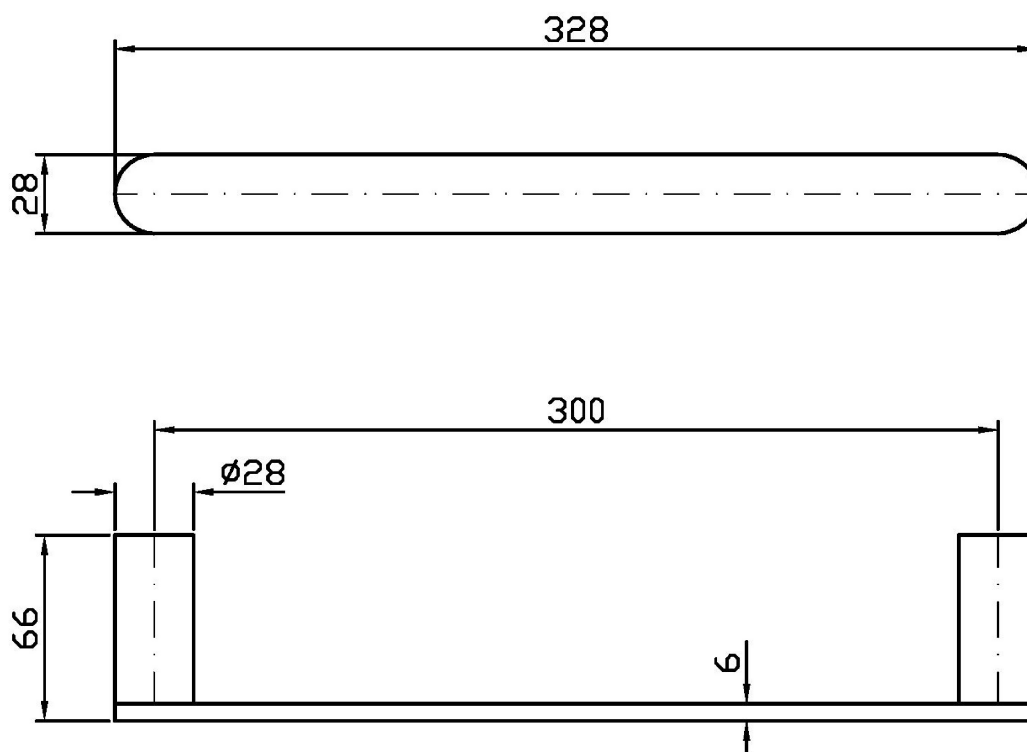

Marchio / Brand ZUCCHETTI

Classe / Class ACC

ISY22

ZAF120

Porta salviette. / Towel holder.

Porta salviette, lunghezza 30 cm.

Towel holder, length 30 cm.

Finiture / Finishes

 C3	 C8	 C50	 C51	 N6	 L5
 P21	 P31	 P41	 P81	 P91	

ISY22

ZAF120

Disegno Complessivo / Overall Drawing

Note / Notes

ISY22

ZAF120

Pesi e Misure / Weights and Sizes

Peso (Kg) Weight (lb)	0,74 (Kg)	1,63 (lb)
Volume test (dc3) - (in3)	1,99 (dc3)	121,44 (in3)
h (mm) - (in)	55,00 (mm)	2,17 (in)
L1 (mm) - (in)	100,00 (mm)	3,94 (in)
L2 (mm) - (in)	360,00 (mm)	14,17 (in)