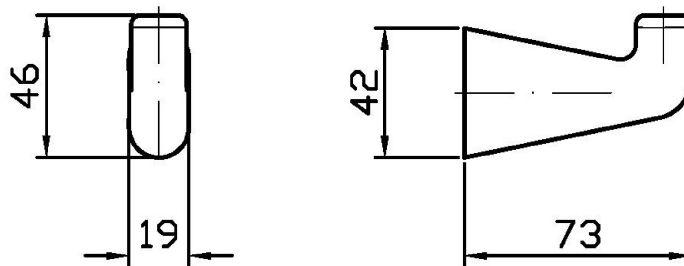

Marchio / Brand ZUCCHETTI

Classe / Class ACC

MEDAMEDA

ZAD950

Appendiabiti. / Hook.

Appendiabiti.

Hook.

Finiture / Finishes

MEDAMEDA

ZAD950

Disegno Complessivo / Overall Drawing

Note / Notes

MEDAMEDA

ZAD950 Pesì e Misure / Weights and Sizes

Peso (Kg) Weight (lb)	0,15 (Kg)	0,33 (lb)
Volume test (dc3) - (in3)	0,55 (dc3)	33,56 (in3)
h (mm) - (in)	70,00 (mm)	2,76 (in)
L1 (mm) - (in)	80,00 (mm)	3,15 (in)
L2 (mm) - (in)	98,00 (mm)	3,86 (in)