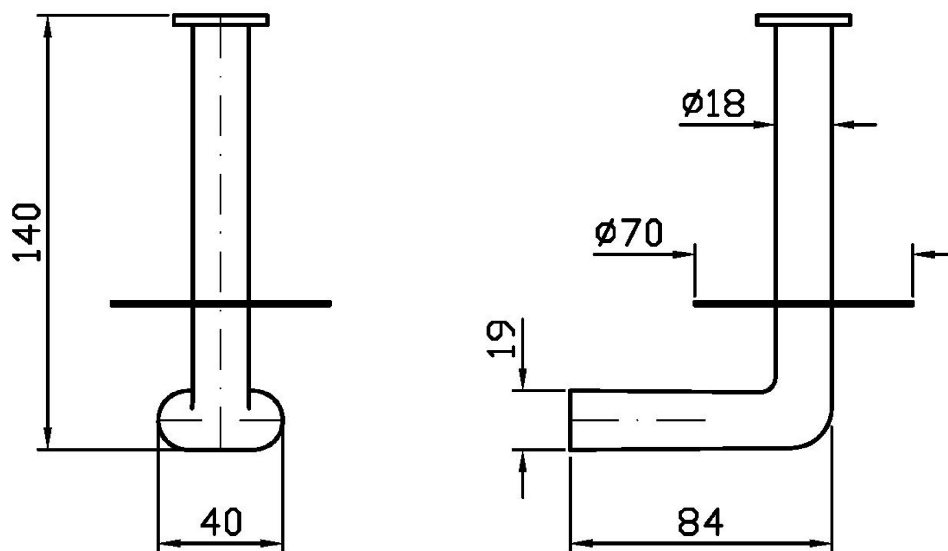

Marchio / Brand ZUCCHETTI

Classe / Class ACC

MEDAMEDA

ZAD932

Porta rotolo. / Toilet paper holder.

Porta rotolo di scorta.

Spare toilet paper holder.

Finiture / Finishes

MEDAMEDA

ZAD932

Disegno Complessivo / Overall Drawing

Note / Notes

MEDAMEDA

ZAD932**Pesi e Misure / Weights and Sizes**

Peso (Kg) Weight (lb)	0,67 (Kg)	1,48 (lb)
Volume test (dc3) - (in3)	3,32 (dc3)	202,60 (in3)
h (mm) - (in)	93,00 (mm)	3,66 (in)
L1 (mm) - (in)	162,00 (mm)	6,38 (in)
L2 (mm) - (in)	220,00 (mm)	8,66 (in)