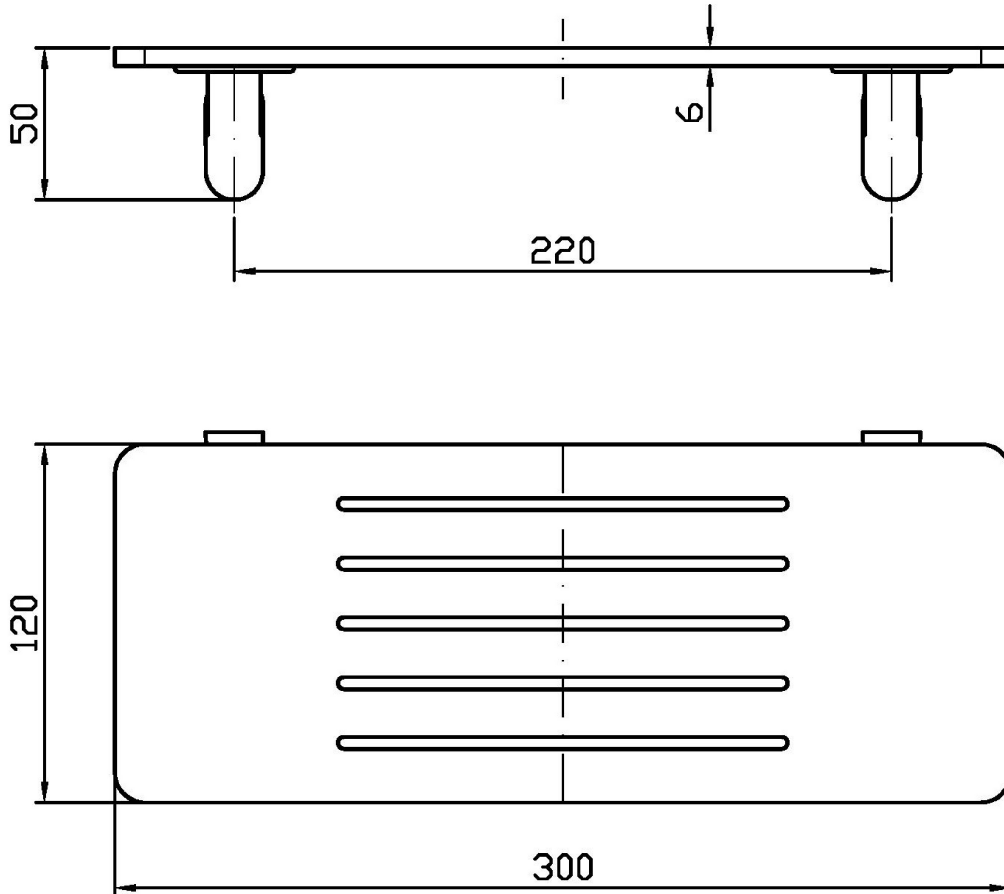

Marchio / Brand ZUCCHETTI

Classe / Class ACC

MEDAMEDA

ZAD900

Mensola / Shelf

Mensola a muro con piano in Corian.

Wall shelf with Corian top.

Finiture / Finishes

MEDAMEDA

ZAD900

Disegno Complessivo / Overall Drawing

Note / Notes

MEDAMEDA

ZAD900 Pesì e Misure / Weights and Sizes

| | | |
|-------------------------------|---------------|----------------|
| Peso (Kg) Weight (lb) | 0,68 (Kg) | 1,50 (lb) |
| Volume test (dc3) - (in3) | 4,05 (dc3) | 247,15 (in3) |
| h (mm) - (in) | 70,00 (mm) | 2,76 (in) |
| L1 (mm) - (in) | 150,00 (mm) | 5,91 (in) |
| L2 (mm) - (in) | 385,00 (mm) | 15,16 (in) |