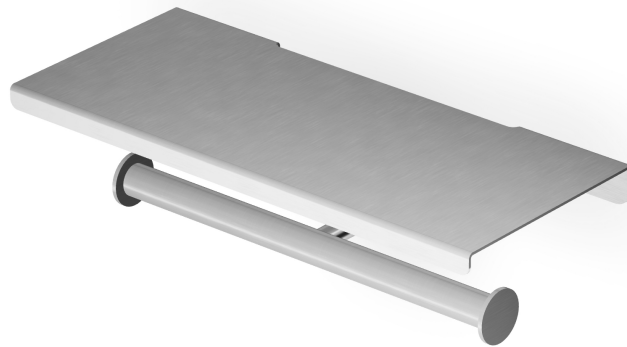

## HELM

ZAD833.X

Porta rotolo doppio. / Double toilet paper holder.

Porta rotolo doppio in acciaio inox, con mensola.

Stainless steel double toilet paper holder with shelf.

## HELM

ZAD833.X

Finiture / Finishes

**X**

Acciaio inox spazzolato /  
Brushed stainless steel

**XP21**

Brushed PVD chocolate /  
Brushed PVD chocolate

**XP31**