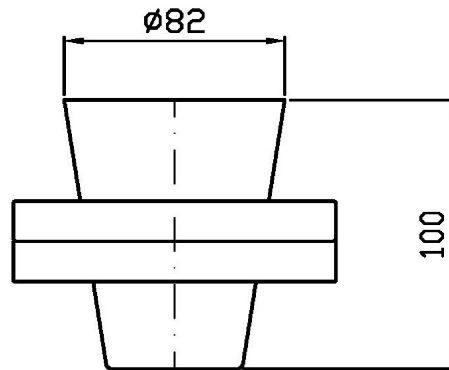

Note / Notes

NUDE

ZAD713**Pesi e Misure / Weights and Sizes**

Peso (Kg) Weight (lb)	0,80 (Kg)	1,76 (lb)
Volume test (dc3) - (in3)	4,42 (dc3)	269,72 (in3)
h (mm) - (in)	120,00 (mm)	4,72 (in)
L1 (mm) - (in)	160,00 (mm)	6,30 (in)
L2 (mm) - (in)	230,00 (mm)	9,06 (in)