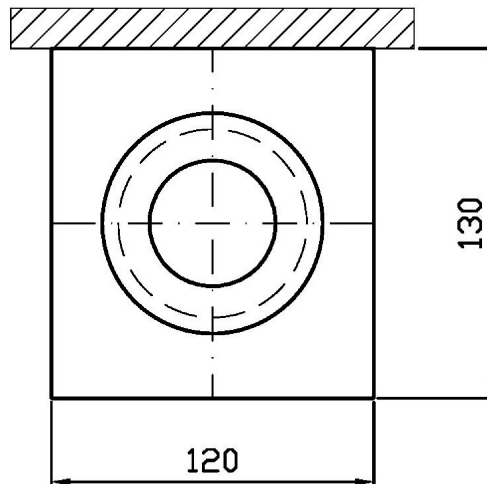

NUDE

ZAD713

Porta bicchiere a muro. / Wall tumbler holder.

Porta bicchiere a muro, con bicchiere in vetro satinato.

Matt glass wall tumbler holder.

Finiture / Finishes

Cromo / Chrome

C3

Note / Notes

NUDE

ZAD713**Pesi e Misure / Weights and Sizes**

Peso (Kg) Weight (lb)	0,80 (Kg)	1,76 (lb)
Volume test (dc3) - (in3)	4,42 (dc3)	269,72 (in3)
h (mm) - (in)	120,00 (mm)	4,72 (in)
L1 (mm) - (in)	160,00 (mm)	6,30 (in)
L2 (mm) - (in)	230,00 (mm)	9,06 (in)