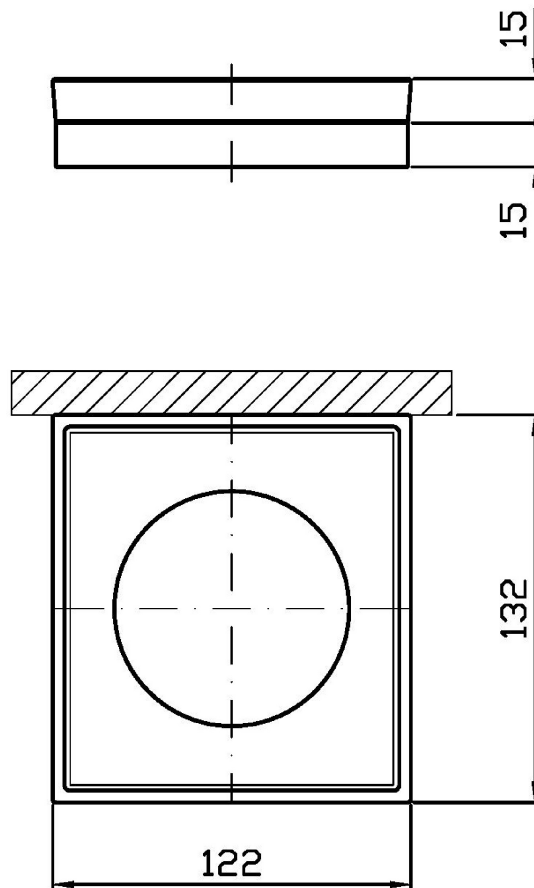

ZAD710

Disegno Complessivo / Overall Drawing

Note / Notes

NUDE

ZAD710

Pesi e Misure / Weights and Sizes

Peso (Kg) Weight (lb)	0,70 (Kg)	1,54 (lb)
Volume test (dc3) - (in3)	3,32 (dc3)	202,60 (in3)
h (mm) - (in)	93,00 (mm)	3,66 (in)
L1 (mm) - (in)	162,00 (mm)	6,38 (in)
L2 (mm) - (in)	220,00 (mm)	8,66 (in)