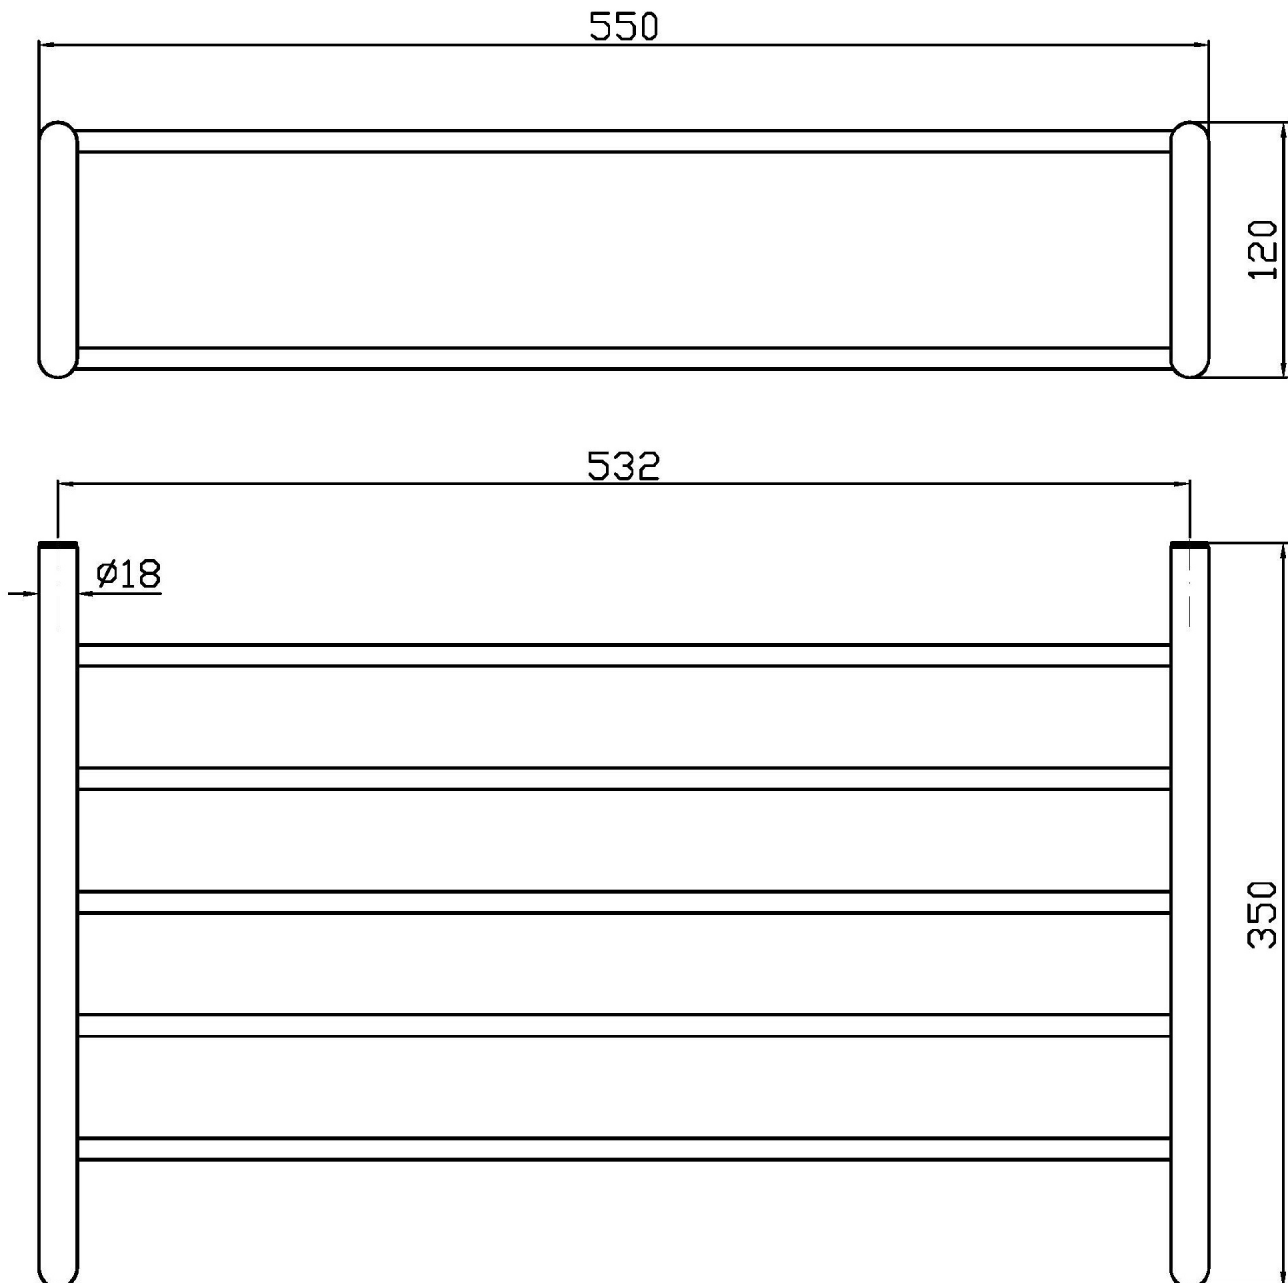

ON

ZAD524

Pesi e Misure / Weights and Sizes

Peso (Kg) Weight (lb)	2,30 (Kg)	5,07 (lb)
Volume test (dc3) - (in3)	49,51 (dc3)	3021,28 (in3)
h (mm) - (in)	150,00 (mm)	5,91 (in)
L1 (mm) - (in)	500,00 (mm)	19,69 (in)
L2 (mm) - (in)	660,00 (mm)	25,98 (in)