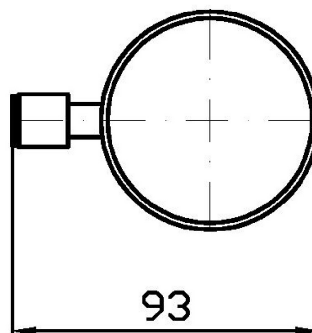

Marchio / Brand ZUCCHETTI

Classe / Class ACC

ON

ZAD513

Porta bicchiere a muro. / Wall tumbler holder.

Porta bicchiere a muro.

Wall tumbler holder.

Finiture / Finishes

ON

ZAD513

Disegno Complessivo / Overall Drawing

Note / Notes

ON

ZAD513

Pesi e Misure / Weights and Sizes

Peso (Kg) Weight (lb)	0,70 (Kg)	1,54 (lb)
Volume test (dc3) - (in3)	2,00 (dc3)	122,05 (in3)
h (mm) - (in)	70,00 (mm)	2,76 (in)
L1 (mm) - (in)	120,00 (mm)	4,72 (in)
L2 (mm) - (in)	240,00 (mm)	9,45 (in)