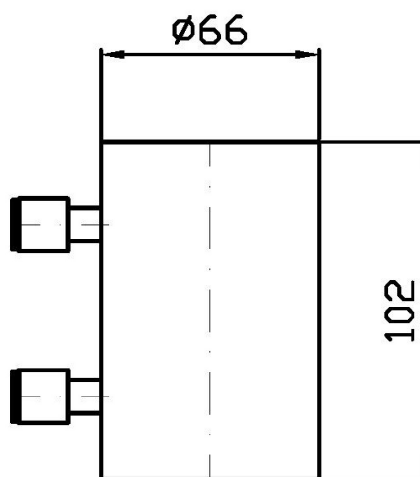

ON

ZAD513

Disegno Complessivo / Overall Drawing

Note / Notes

ON

ZAD513

Pesi e Misure / Weights and Sizes

Peso (Kg) Weight (lb)	0,70 (Kg)	1,54 (lb)
Volume test (dc3) - (in3)	2,00 (dc3)	122,05 (in3)
h (mm) - (in)	70,00 (mm)	2,76 (in)
L1 (mm) - (in)	120,00 (mm)	4,72 (in)
L2 (mm) - (in)	240,00 (mm)	9,45 (in)