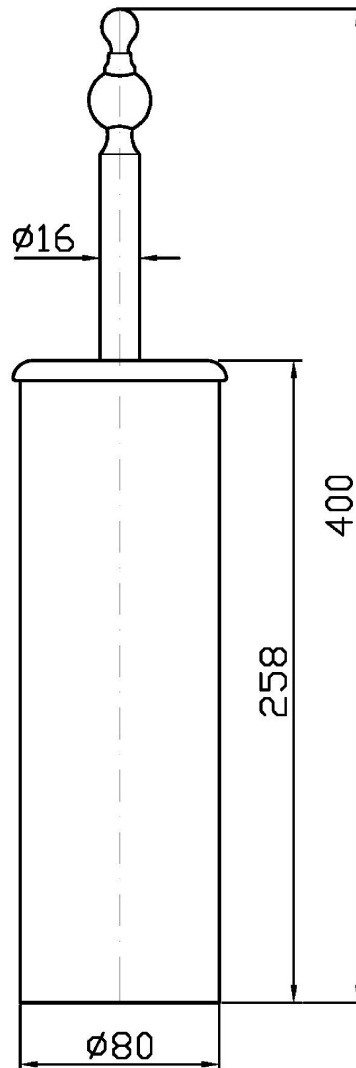

Note / Notes

AGORÀ

ZAD455

Pesi e Misure / Weights and Sizes

Peso (Kg) Weight (lb)	1,04 (Kg)	2,29 (lb)
Volume test (dc3) - (in3)	5,18 (dc3)	316,10 (in3)
h (mm) - (in)	105,00 (mm)	4,13 (in)
L1 (mm) - (in)	105,00 (mm)	4,13 (in)
L2 (mm) - (in)	470,00 (mm)	18,50 (in)