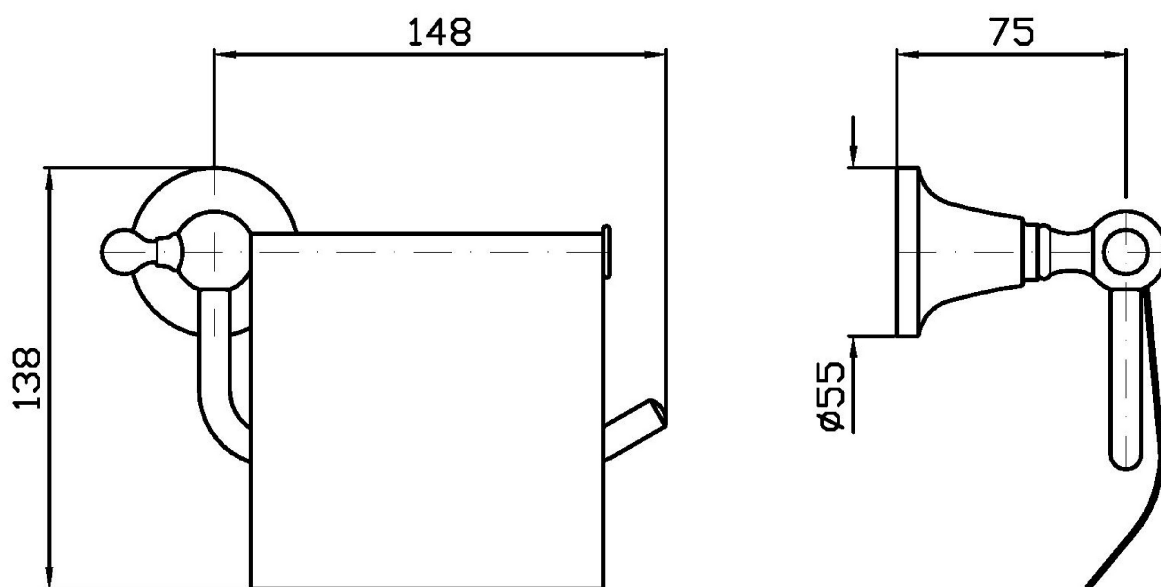

AGORÀ

ZAD431

Disegno Complessivo / Overall Drawing

Note / Notes

AGORÀ

ZAD431

Pesi e Misure / Weights and Sizes

Peso (Kg) Weight (lb)	0,75 (Kg)	1,65 (lb)
Volume test (dc3) - (in3)	4,42 (dc3)	269,72 (in3)
h (mm) - (in)	120,00 (mm)	4,72 (in)
L1 (mm) - (in)	160,00 (mm)	6,30 (in)
L2 (mm) - (in)	230,00 (mm)	9,06 (in)