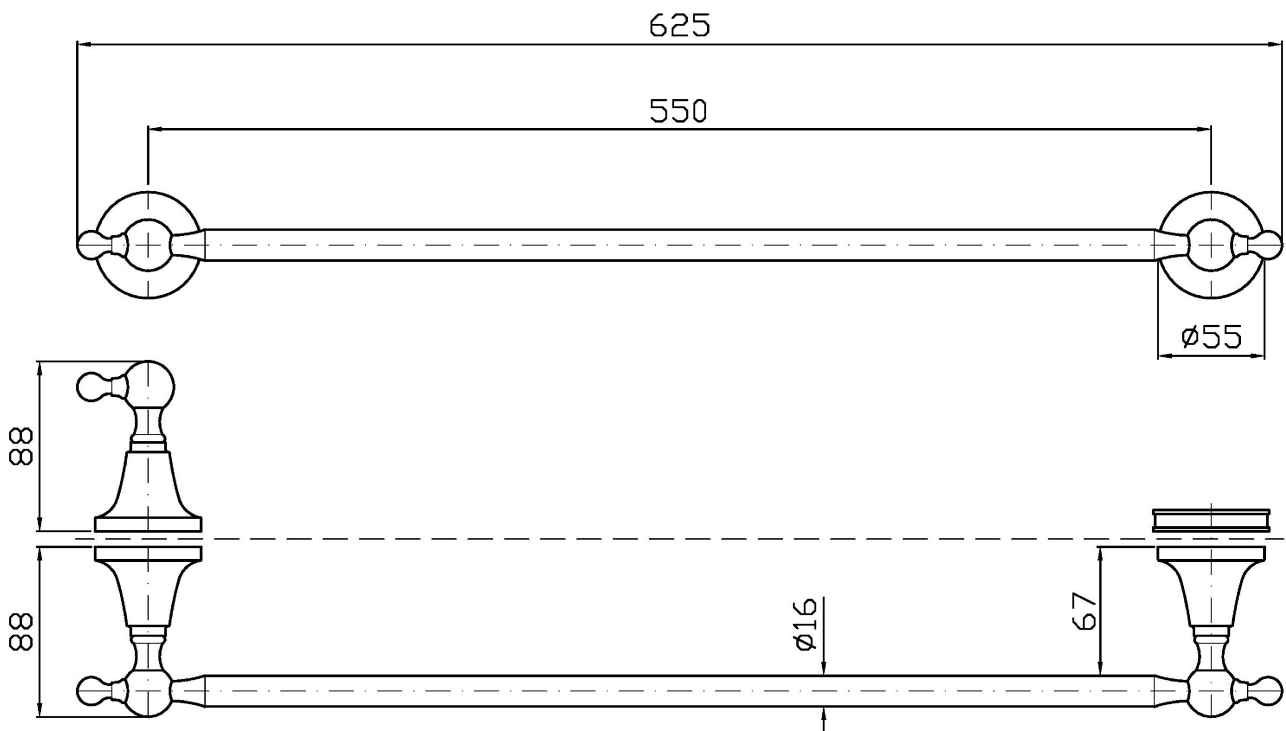

AGORÀ

ZAD428

Disegno Complessivo / Overall Drawing