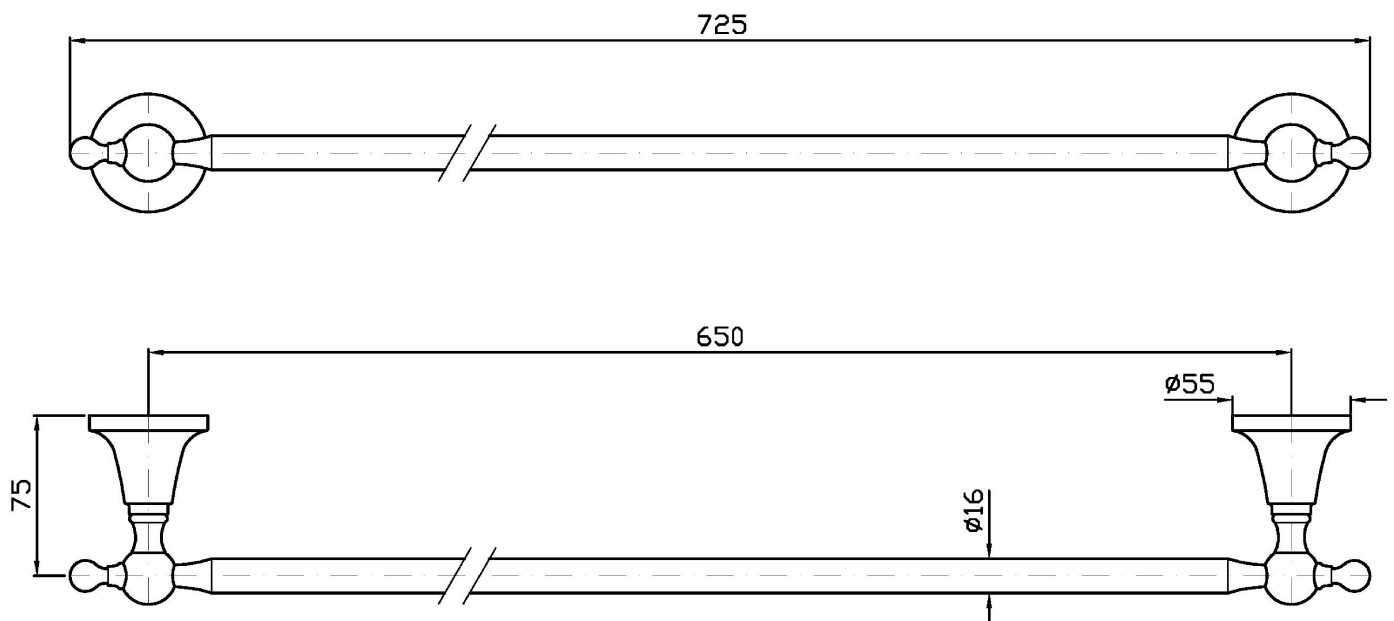

AGORÀ

ZAD422

Disegno Complessivo / Overall Drawing

Note / Notes