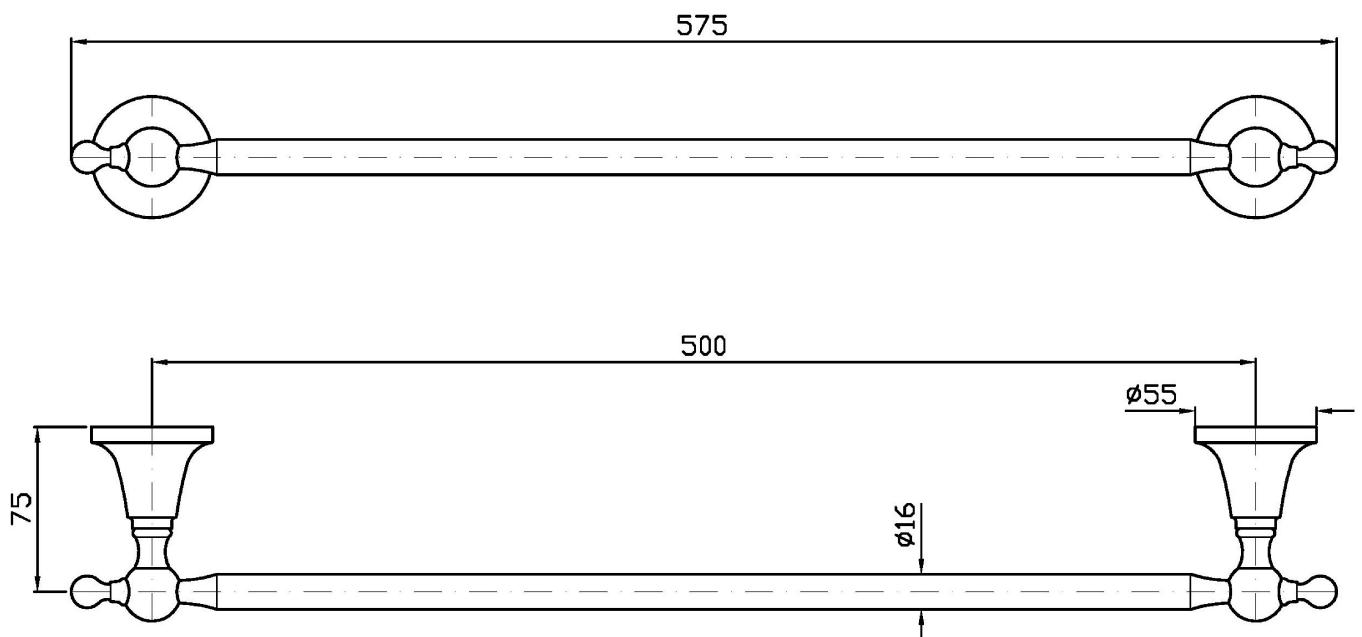

AGORÀ

ZAD421

Disegno Complessivo / Overall Drawing

Note / Notes