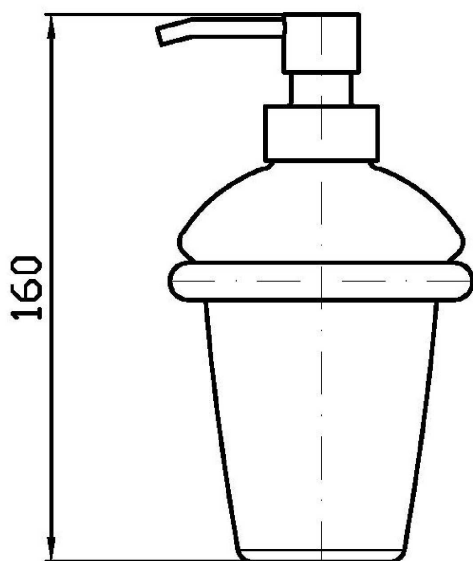

AGORÀ

ZAD415

Disegno Complessivo / Overall Drawing