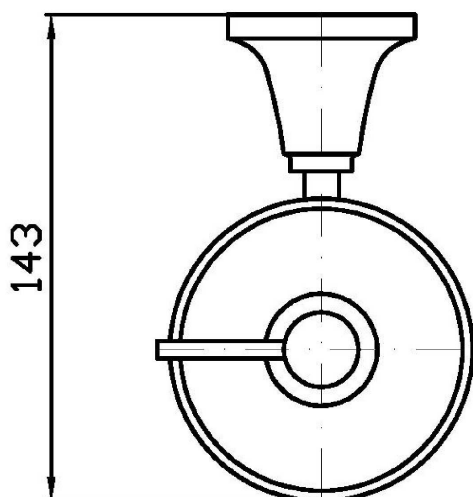

AGORÀ

ZAD415

Disegno Complessivo / Overall Drawing