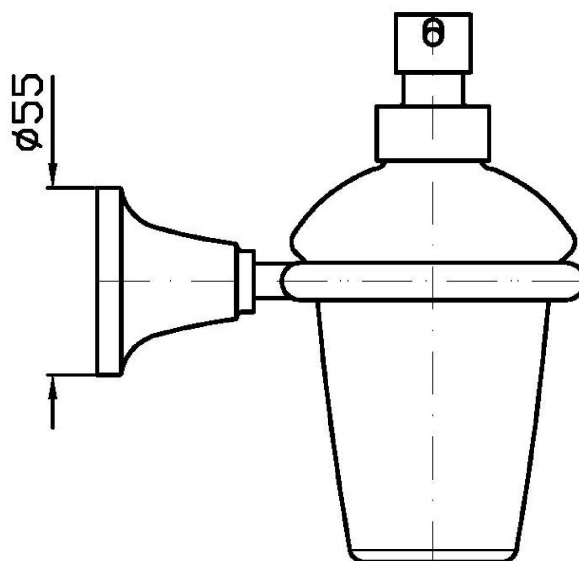

AGORÀ

ZAD415

Disegno Complessivo / Overall Drawing