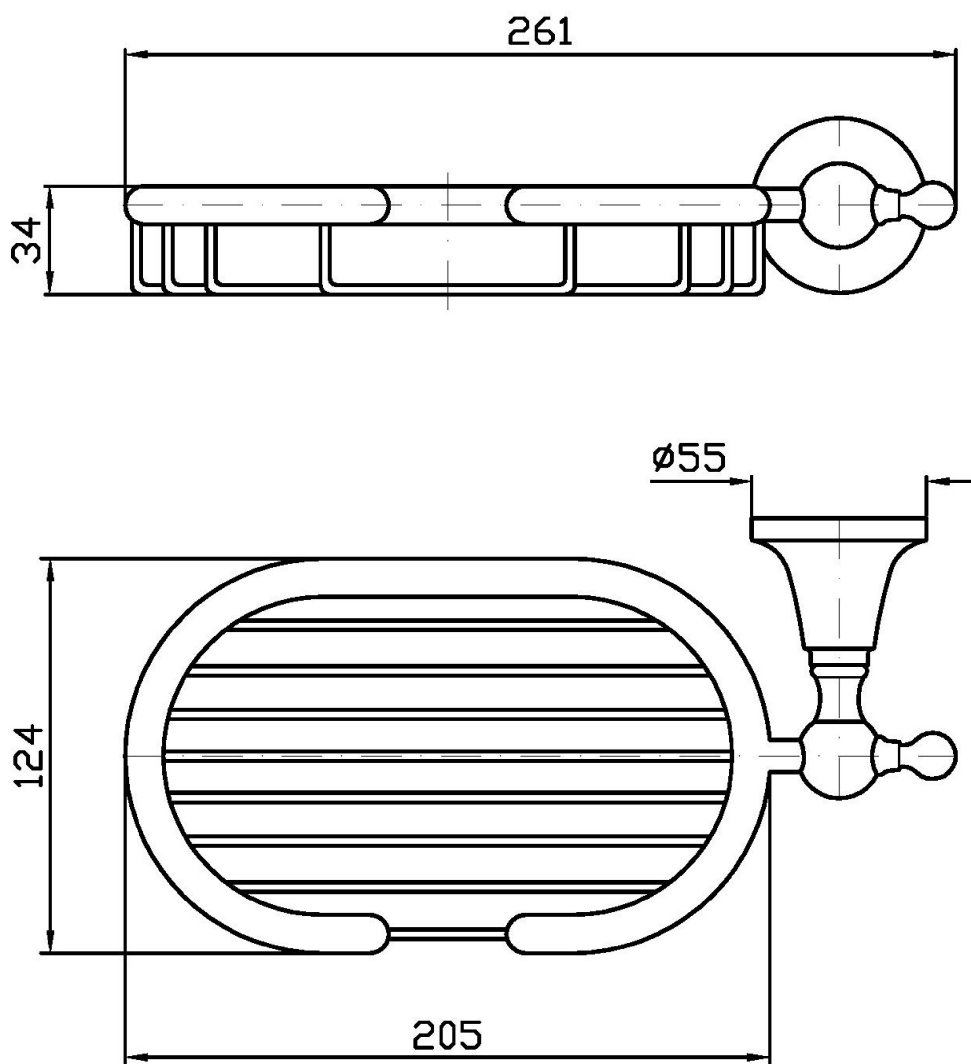

Marchio / Brand ZUCCHETTI

Classe / Class ACC

AGORÀ

ZAD412

Porta spugna a muro / Wall sponge dish.

Porta spugna a muro

Wall sponge dish.

Finiture / Finishes

AGORÀ

ZAD412

Disegno Complessivo / Overall Drawing

Note / Notes

AGORÀ

ZAD412**Pesi e Misure / Weights and Sizes**

Peso (Kg) Weight (lb)	1,00 (Kg)	2,20 (lb)
Volume test (dc3) - (in3)	4,05 (dc3)	247,15 (in3)
h (mm) - (in)	70,00 (mm)	2,76 (in)
L1 (mm) - (in)	150,00 (mm)	5,91 (in)
L2 (mm) - (in)	385,00 (mm)	15,16 (in)