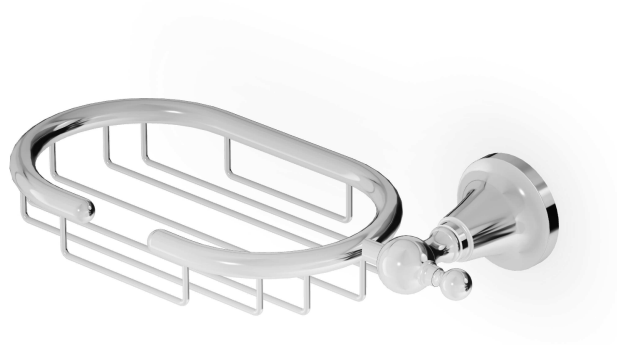

## AGORÀ

ZAD412

Porta spugna a muro / Wall sponge dish.

Porta spugna a muro

Wall sponge dish.

## AGORÀ

ZAD412