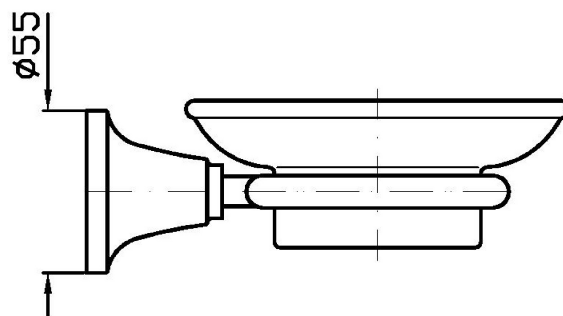

Marchio / Brand ZUCCHETTI

Classe / Class ACC

AGORÀ

ZAD410

Porta sapone a muro. / Wall soap dish.

Porta sapone a muro con piattino in ceramica bianca.

Ceramic wall soap dish.

Finiture / Finishes

AGORÀ

ZAD410

Disegno Complessivo / Overall Drawing

Note / Notes

AGORÀ

ZAD410

Pesi e Misure / Weights and Sizes

Peso (Kg) Weight (lb)	0,80 (Kg)	1,76 (lb)
Volume test (dc3) - (in3)	2,00 (dc3)	122,05 (in3)
h (mm) - (in)	70,00 (mm)	2,76 (in)
L1 (mm) - (in)	120,00 (mm)	4,72 (in)
L2 (mm) - (in)	240,00 (mm)	9,45 (in)