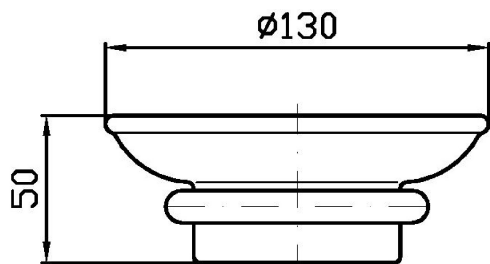

Marchio / Brand ZUCCHETTI

Classe / Class ACC

AGORÀ

ZAD410

Porta sapone a muro. / Wall soap dish.

Porta sapone a muro con piattino in ceramica bianca.

Ceramic wall soap dish.

Finiture / Finishes

AGORÀ

ZAD410

Disegno Complessivo / Overall Drawing

Note / Notes

AGORÀ

ZAD410

Pesi e Misure / Weights and Sizes

Peso (Kg) Weight (lb)	0,80 (Kg)	1,76 (lb)
Volume test (dc3) - (in3)	2,00 (dc3)	122,05 (in3)
h (mm) - (in)	70,00 (mm)	2,76 (in)
L1 (mm) - (in)	120,00 (mm)	4,72 (in)
L2 (mm) - (in)	240,00 (mm)	9,45 (in)