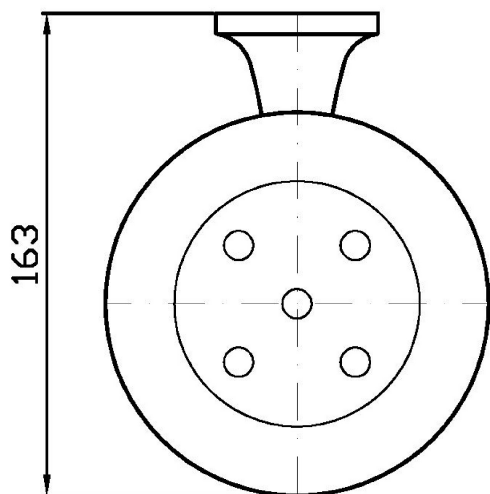

Marchio / Brand ZUCCHETTI

Classe / Class ACC

AGORÀ

ZAD410

Porta sapone a muro. / Wall soap dish.

Porta sapone a muro con piattino in ceramica bianca.

Ceramic wall soap dish.

Finiture / Finishes

AGORÀ

ZAD410

Disegno Complessivo / Overall Drawing

Note / Notes

AGORÀ

ZAD410

Pesi e Misure / Weights and Sizes

Peso (Kg) Weight (lb)	0,80 (Kg)	1,76 (lb)
Volume test (dc3) - (in3)	2,00 (dc3)	122,05 (in3)
h (mm) - (in)	70,00 (mm)	2,76 (in)
L1 (mm) - (in)	120,00 (mm)	4,72 (in)
L2 (mm) - (in)	240,00 (mm)	9,45 (in)