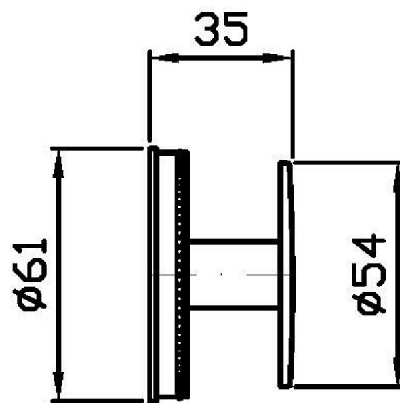

SAVOIR

ZAD350

Disegno Complessivo / Overall Drawing