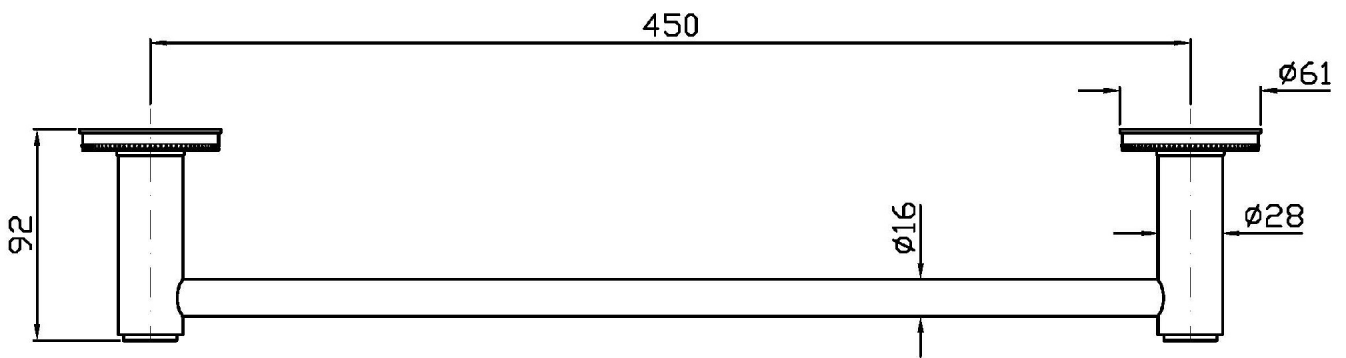

Marchio / Brand ZUCCHETTI

Classe / Class ACC

SAVOIR

ZAD321

Porta salviette. / Towel holder.

Porta salviette L450mm. Versione con rosone decorato.

Towel holder, length 450mm. Embossed flange version.

Finiture / Finishes

Cromo / Chrome

Nickel Lucido / Polished
Nickel

C8

SAVOIR

ZAD321

Disegno Complessivo / Overall Drawing

SAVOIR

ZAD321**Pesi e Misure / Weights and Sizes**

Peso (Kg) Weight (lb)	1,14 (Kg)	2,51 (lb)
Volume test (dc3) - (in3)	3,61 (dc3)	220,30 (in3)
h (mm) - (in)	55,00 (mm)	2,17 (in)
L1 (mm) - (in)	100,00 (mm)	3,94 (in)
L2 (mm) - (in)	655,00 (mm)	25,79 (in)