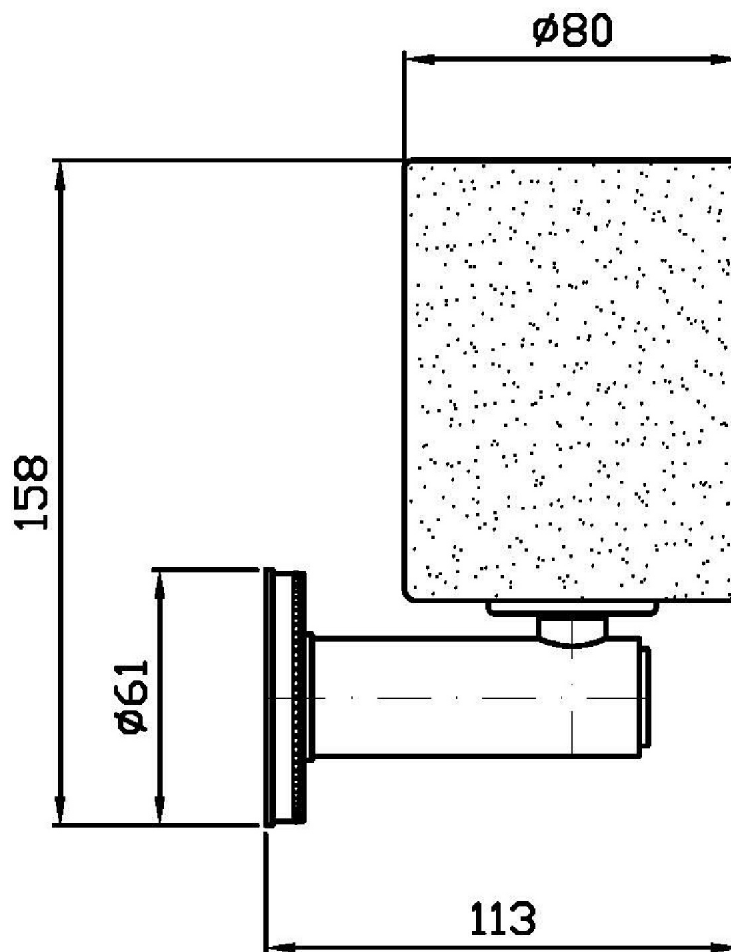

SAVOIR

ZAD313

Disegno Complessivo / Overall Drawing