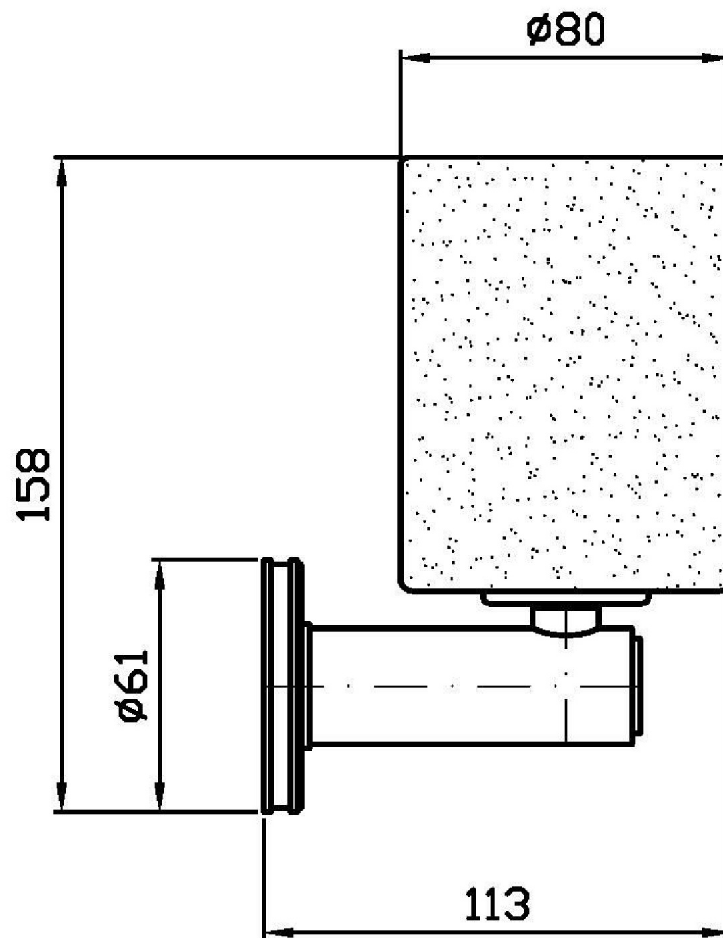

SAVOIR

ZAD213

Disegno Complessivo / Overall Drawing