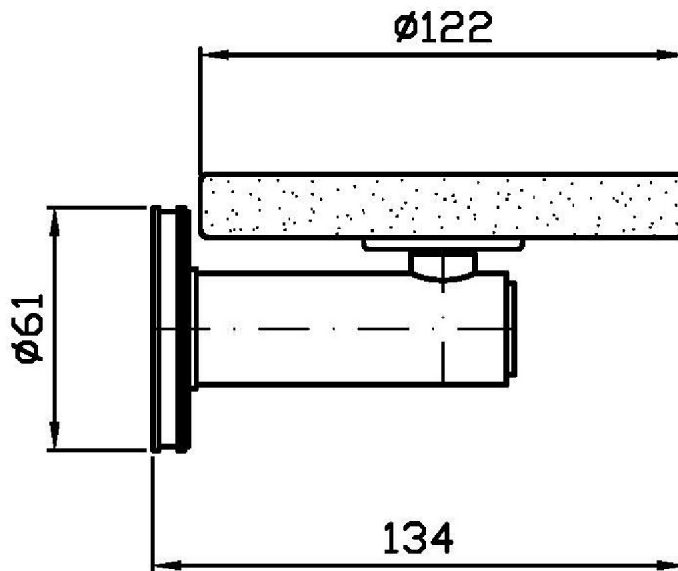

SAVOIR

ZAD210

Disegno Complessivo / Overall Drawing