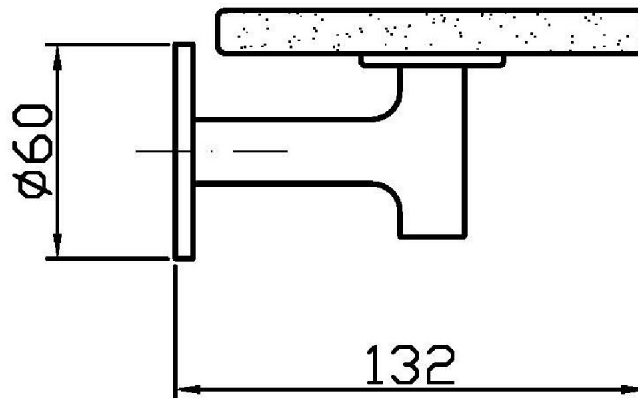

Marchio / Brand ZUCCHETTI

Classe / Class ACC

PAN

ZAC610

Porta sapone a muro. / Wall soap dish.

Porta sapone a muro con piattino in ceramica bianca.

Ceramic wall soap dish.

Finiture / Finishes

PAN

ZAC610

Disegno Complessivo / Overall Drawing

PAN

ZAC610

Pesi e Misure / Weights and Sizes

Peso (Kg) Weight (lb)	0,68 (Kg)	1,50 (lb)
Volume test (dc3) - (in3)	3,32 (dc3)	202,60 (in3)
h (mm) - (in)	93,00 (mm)	3,66 (in)
L1 (mm) - (in)	162,00 (mm)	6,38 (in)
L2 (mm) - (in)	220,00 (mm)	8,66 (in)