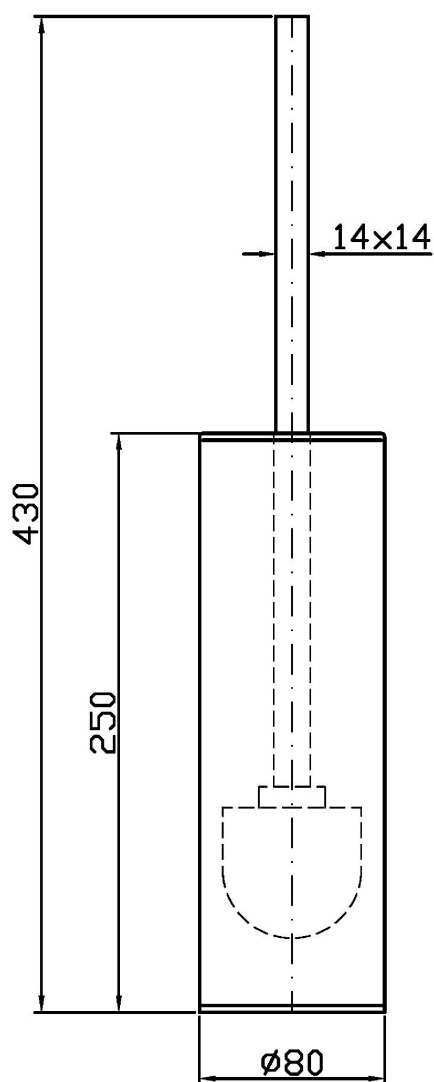

Note / Notes

AGUABLU

ZAC455**Pesi e Misure / Weights and Sizes**

Peso (Kg) Weight (lb)	1,10 (Kg)	2,43 (lb)
Volume test (dc3) - (in3)	5,19 (dc3)	316,71 (in3)
h (mm) - (in)	105,00 (mm)	4,13 (in)
L1 (mm) - (in)	95,00 (mm)	3,74 (in)
L2 (mm) - (in)	520,00 (mm)	20,47 (in)