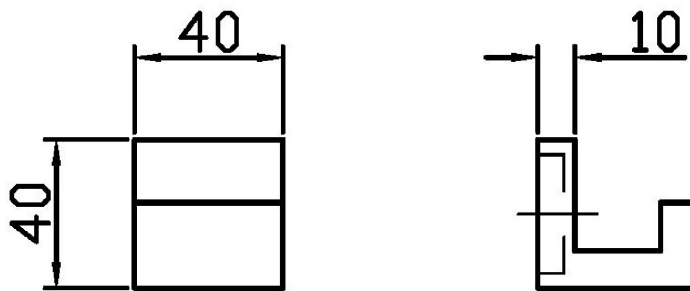

ZAC450

Disegno Complessivo / Overall Drawing

Note / Notes

AGUABLU

ZAC450

Pesi e Misure / Weights and Sizes

Peso (Kg) Weight (lb)	0,30 (Kg)	0,66 (lb)
Volume test (dc3) - (in3)	0,37 (dc3)	22,58 (in3)
h (mm) - (in)	60,00 (mm)	2,36 (in)
L1 (mm) - (in)	60,00 (mm)	2,36 (in)
L2 (mm) - (in)	105,00 (mm)	4,13 (in)