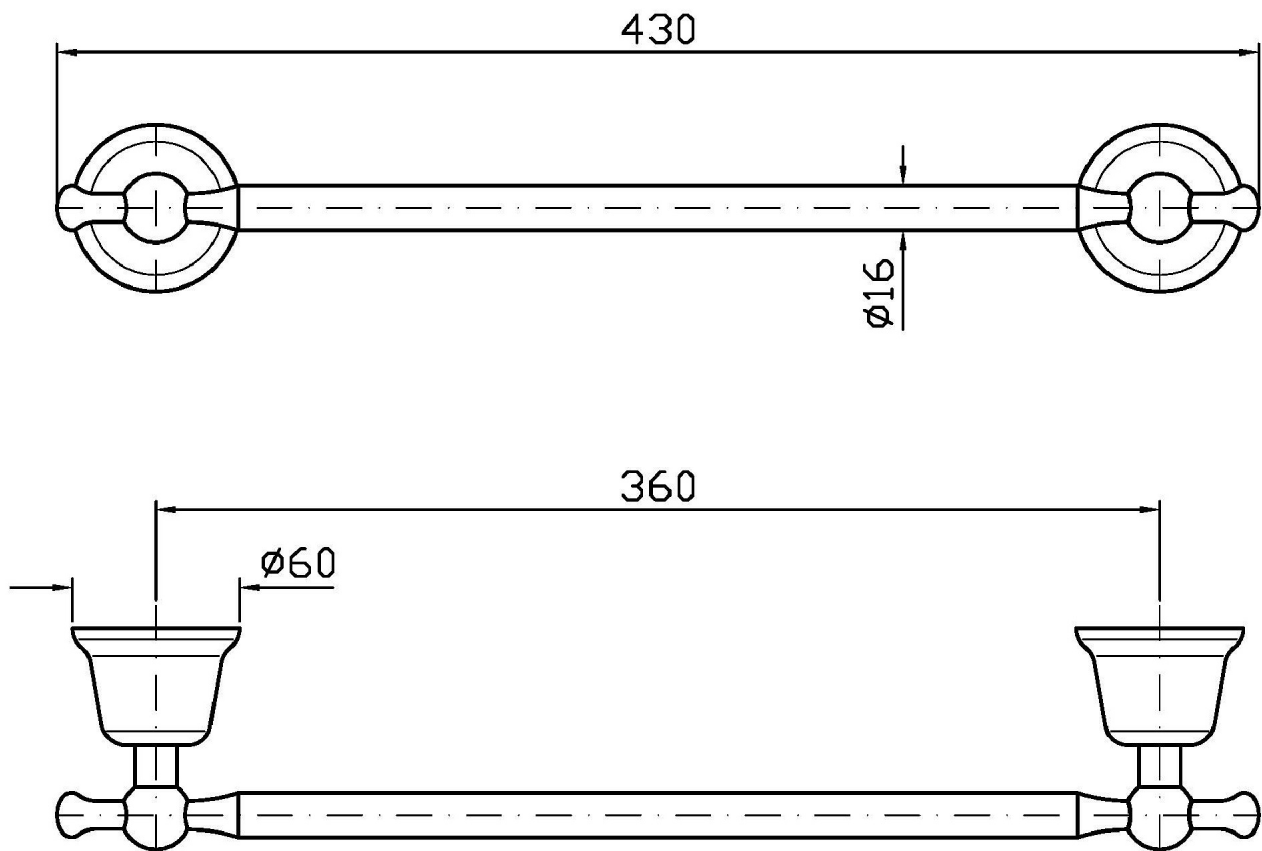

Marchio / Brand ZUCCHETTI

Classe / Class ACC

DELFI

ZAC220

Porta salviette. / Towel holder.

Porta salviette 430 mm.

Towel holder length 430 mm.

Finiture / Finishes

DELFI

ZAC220

Pesi e Misure / Weights and Sizes

Peso (Kg) Weight (lb)	1,07 (Kg)	2,36 (lb)
Volume test (dc3) - (in3)	5,24 (dc3)	319,76 (in3)
h (mm) - (in)	68,00 (mm)	2,68 (in)
L1 (mm) - (in)	157,00 (mm)	6,18 (in)
L2 (mm) - (in)	490,00 (mm)	19,29 (in)