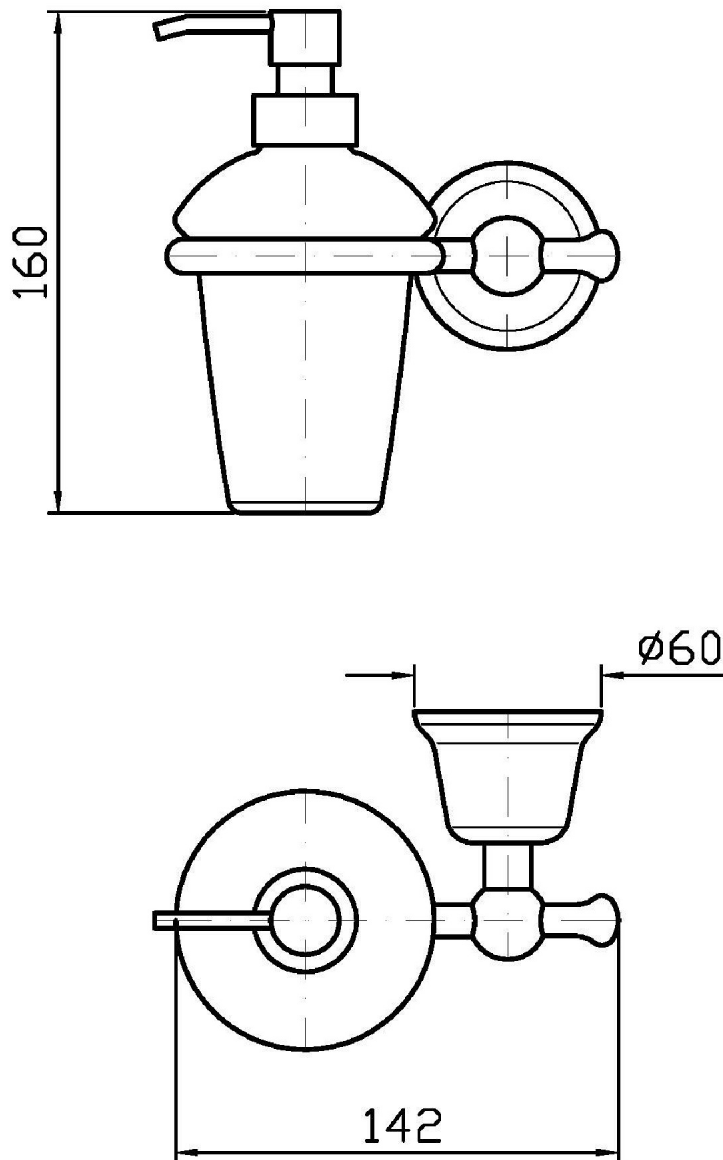

Marchio / Brand ZUCCHETTI

Classe / Class ACC

DELFI

ZAC215

Porta dispenser a muro. / Wall mounted soap dispenser.

Porta dispenser a muro con contenitore in ceramica bianca.

Ceramic wall mounted soap dispenser.

Disegno Complessivo / Overall Drawing

DELFI

ZAC215

Pesi e Misure / Weights and Sizes

Peso (Kg) Weight (lb)	1,26 (Kg)	2,79 (lb)
Volume test (dc3) - (in3)	3,32 (dc3)	202,60 (in3)
h (mm) - (in)	93,00 (mm)	3,66 (in)
L1 (mm) - (in)	162,00 (mm)	6,38 (in)
L2 (mm) - (in)	220,00 (mm)	8,66 (in)