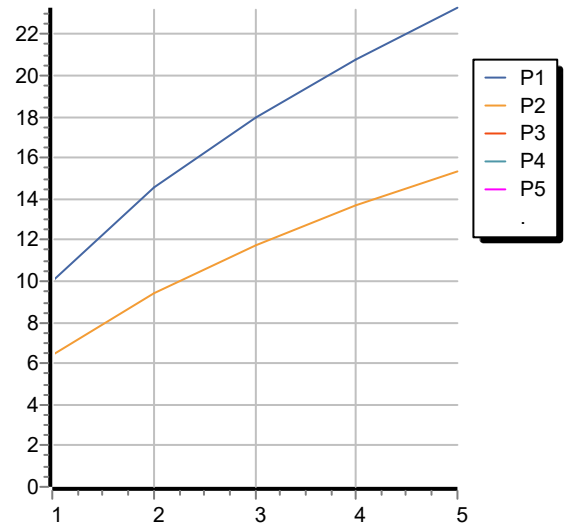

## AGUABLU

ZA5746

Portate / Flowrates (lt/min)

PRESSIONE PRESSURE	1 BAR	2 BAR	3 BAR	4 BAR	5 BAR
P1 BOCCA VASCA WALL SPOUT	10	14,6	18	20,8	23,3
P2 DOCCETTA HANDSHOWER	6,4	9,4	11,7	13,7	15,3
P3					
P4					
P5					

## AGUABLU

ZA5746

Pesi e Misure / Weights and Sizes

Peso ( Kg ) Weight ( lb )	3,80 ( Kg )	8,38 ( lb )
Volume test ( dc3 ) - ( in3 )	15,98 ( dc3 )	975,16 ( in3 )
h ( mm ) - ( in )	90,00 ( mm )	3,54 ( in )
L1 ( mm ) - ( in )	335,00 ( mm )	13,19 ( in )
L2 ( mm ) - ( in )	530,00 ( mm )	20,87 ( in )