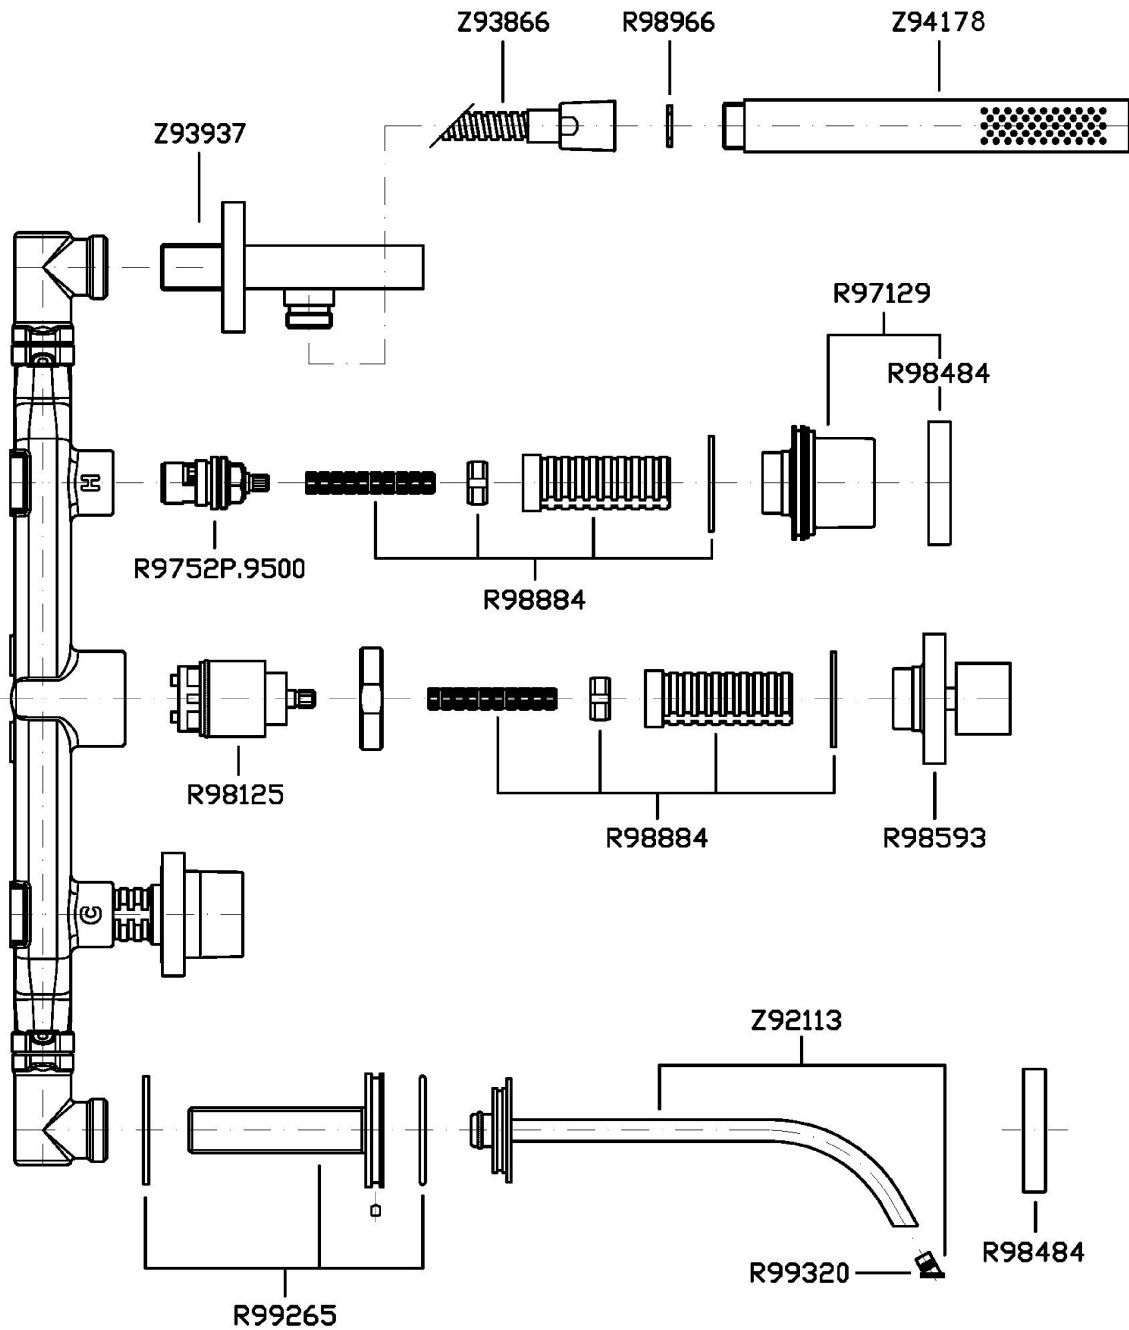

## AGUABLU

ZA5746

Gruppo incasso vasca-doccia. / Built-in bath shower mixer.

Gruppo incasso vasca-doccia, deviatore a muro, doccetta in ottone squadrata Z94178, flessibile da 1500 mm, collegamenti.

Built-in bath shower mixer, diverter, brass square handshower Z94178, shower hose 1500 mm, connections.

## AGUABLU

ZA5746

Disegno Complessivo / Overall Drawing

Note / Notes

## AGUABLU

ZA5746

Portate / Flowrates (lt/min)

PRESSIONE PRESSURE	1 BAR	2 BAR	3 BAR	4 BAR	5 BAR
P1 BOCCA VASCA WALL SPOUT	10	14,6	18	20,8	23,3
P2 DOCCETTA HANDSHOWER	6,4	9,4	11,7	13,7	15,3
P3					
P4					
P5					

## AGUABLU

ZA5746

Pesi e Misure / Weights and Sizes

Peso ( Kg ) Weight ( lb )	3,80 ( Kg )	8,38 ( lb )
Volume test ( dc3 ) - ( in3 )	15,98 ( dc3 )	975,16 ( in3 )
h ( mm ) - ( in )	90,00 ( mm )	3,54 ( in )
L1 ( mm ) - ( in )	335,00 ( mm )	13,19 ( in )
L2 ( mm ) - ( in )	530,00 ( mm )	20,87 ( in )