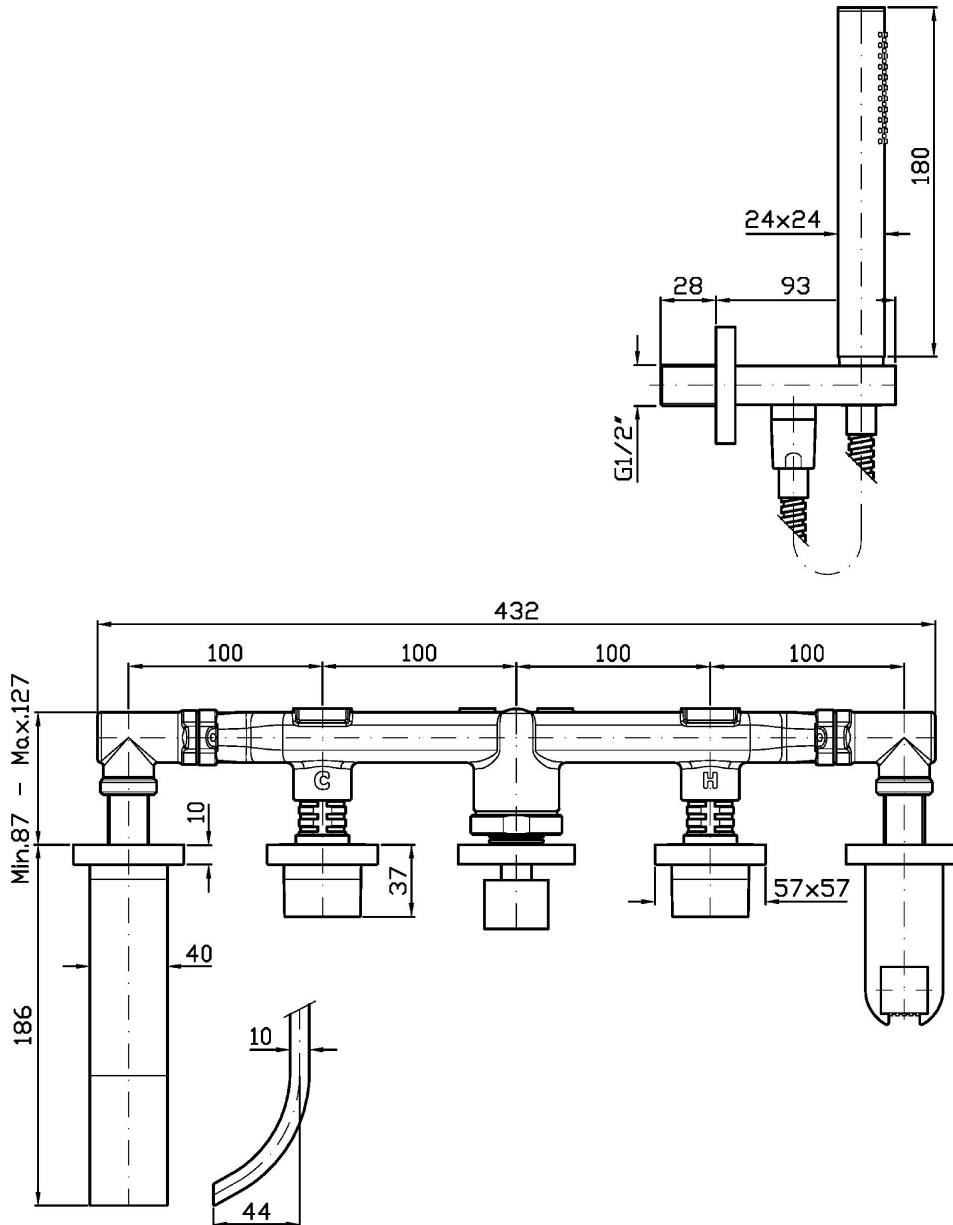

AGUABLU

ZA5746

Disegno Complessivo / Overall Drawing

Note / Notes