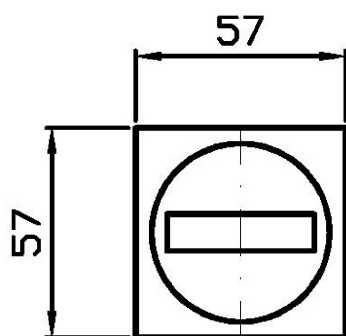

AGUABLU

ZA5729

Disegno Complessivo / Overall Drawing

Note / Notes