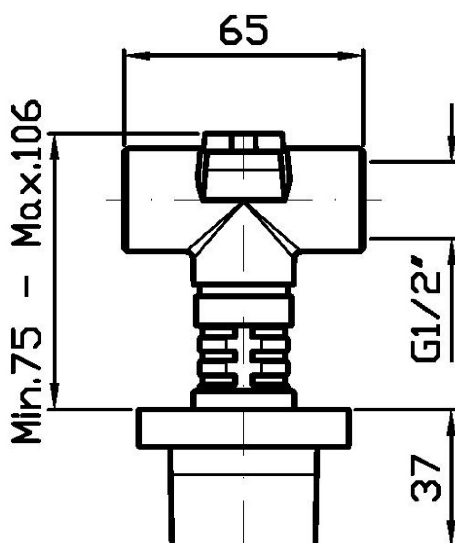

AGUABLU

ZA5729

Disegno Complessivo / Overall Drawing

Note / Notes