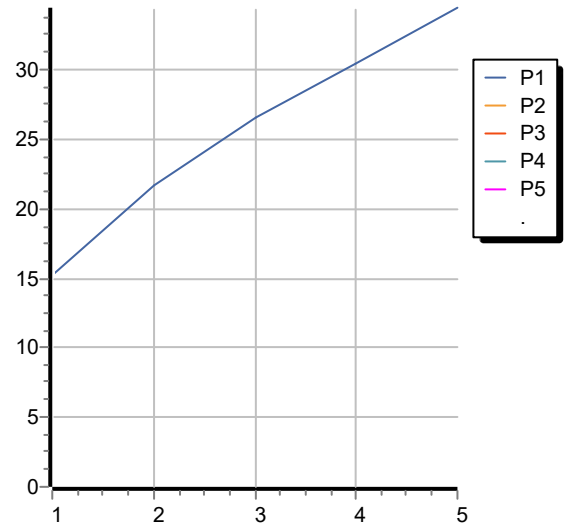

AGUABLU

ZA5729

Portate / Flowrates (lt/min)

PRESSIONE PRESSURE	1 BAR	2 BAR	3 BAR	4 BAR	5 BAR
1 RUBINETTO APERTO <i>P1</i>	15,3	21,7	26,6	30,5	34,5
<i>P2</i>					
<i>P3</i>					
<i>P4</i>					
<i>P5</i>					

AGUABLU

ZA5729

Pesi e Misure / Weights and Sizes

Peso (Kg) Weight (lb)	0,65 (Kg)	1,43 (lb)
Volume test (dc3) - (in3)	1,21 (dc3)	73,84 (in3)
h (mm) - (in)	73,00 (mm)	2,87 (in)
L1 (mm) - (in)	127,00 (mm)	5,00 (in)
L2 (mm) - (in)	130,00 (mm)	5,12 (in)