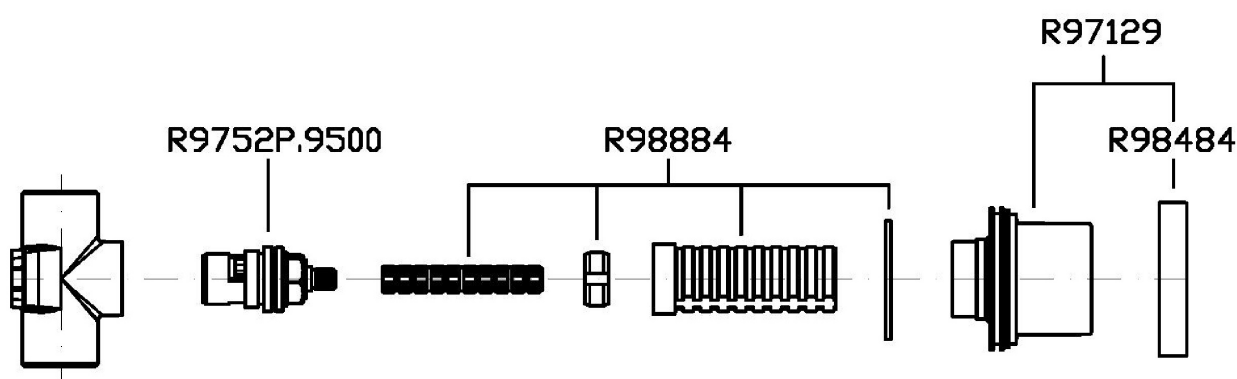

AGUABLU

ZA5729

Portate / Flowrates (lt/min)

PRESSIONE PRESSURE	1 BAR	2 BAR	3 BAR	4 BAR	5 BAR
1 RUBINETTO APERTO <i>P1</i>	15,3	21,7	26,6	30,5	34,5
<i>P2</i>					
<i>P3</i>					
<i>P4</i>					
<i>P5</i>					

AGUABLU

ZA5729

Pesi e Misure / Weights and Sizes

Peso (Kg) Weight (lb)	0,65 (Kg)	1,43 (lb)
Volume test (dc3) - (in3)	1,21 (dc3)	73,84 (in3)
h (mm) - (in)	73,00 (mm)	2,87 (in)
L1 (mm) - (in)	127,00 (mm)	5,00 (in)
L2 (mm) - (in)	130,00 (mm)	5,12 (in)