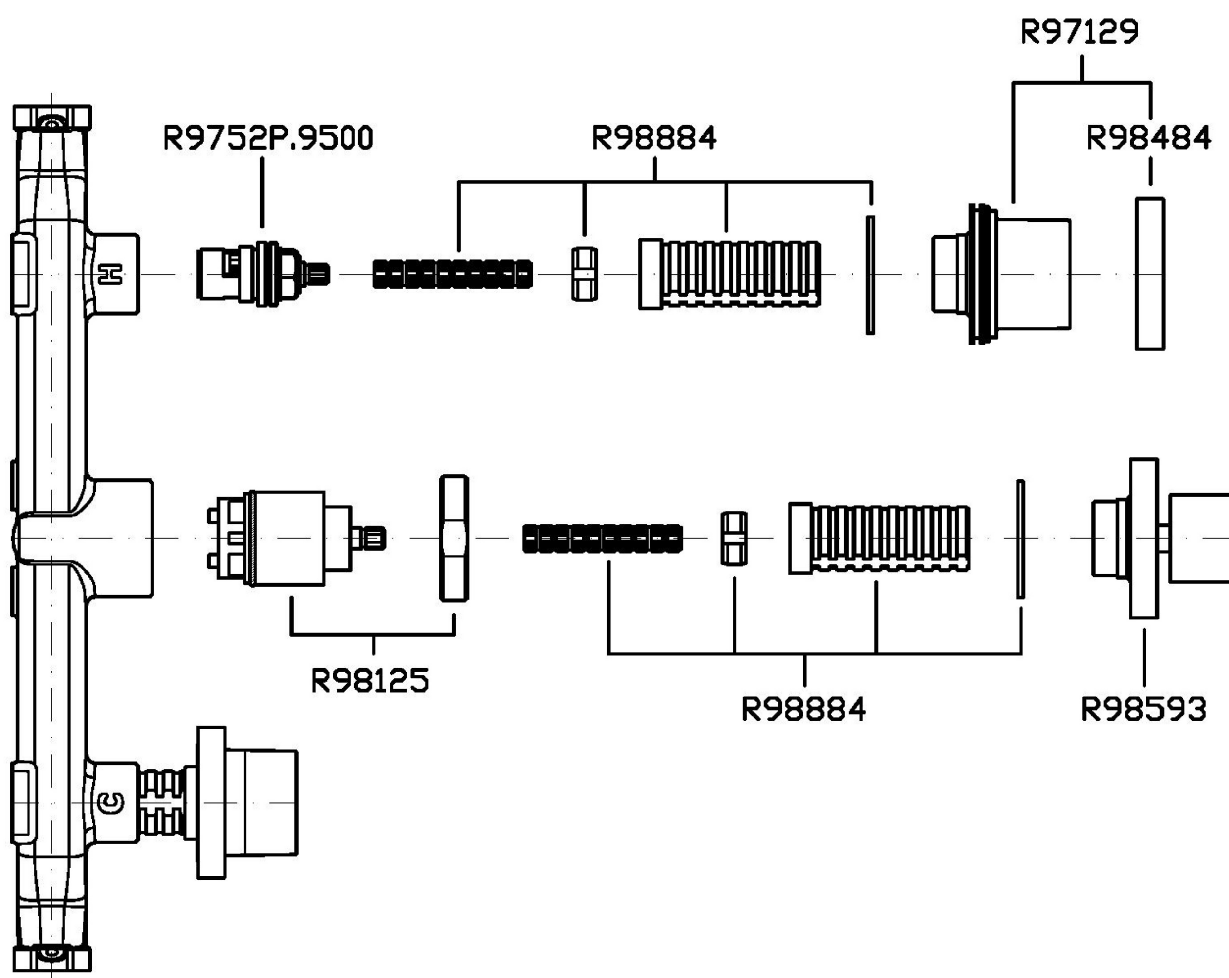

## AGUABLU

ZA5695

Gruppo incasso vasca-doccia a tre fori. / 3 hole built-in bath-shower mixer.

Gruppo incasso vasca-doccia a tre fori con deviatore a 2 vie.

3 hole built-in bath-shower mixer with 2 way diverter.

## AGUABLU

ZA5695

Disegno Complessivo / Overall Drawing

Note / Notes

## AGUABLU

ZA5695

Portate / Flowrates (lt/min)

PRESSIONE PRESSURE	1 BAR	2 BAR	3 BAR	4 BAR	5 BAR
DEVIATORE <i>P1</i>	10,5	15,3	19	21,6	24
<i>P2</i>					
<i>P3</i>					
<i>P4</i>					
<i>P5</i>					

## AGUABLU

ZA5695

Pesi e Misure / Weights and Sizes

Peso ( Kg ) Weight ( lb )	1,82 ( Kg )	4,01 ( lb )
Volume test ( dc3 ) - ( in3 )	7,43 ( dc3 )	453,41 ( in3 )
h ( mm ) - ( in )	90,00 ( mm )	3,54 ( in )
L1 ( mm ) - ( in )	250,00 ( mm )	9,84 ( in )
L2 ( mm ) - ( in )	333,00 ( mm )	13,11 ( in )