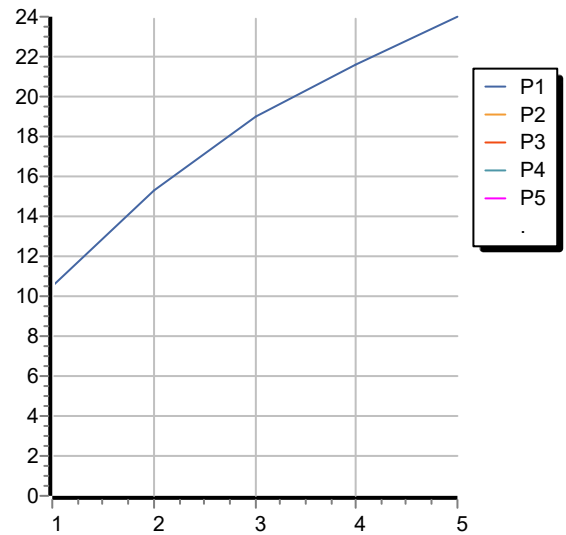

## AGUABLU

ZA5695

Portate / Flowrates (lt/min)

PRESSIONE PRESSURE	1 BAR	2 BAR	3 BAR	4 BAR	5 BAR
DEVIATORE <i>P1</i>	10,5	15,3	19	21,6	24
<i>P2</i>					
<i>P3</i>					
<i>P4</i>					
<i>P5</i>					

## AGUABLU

ZA5695

Pesi e Misure / Weights and Sizes

Peso ( Kg ) Weight ( lb )	1,82 ( Kg )	4,01 ( lb )
Volume test ( dc3 ) - ( in3 )	7,43 ( dc3 )	453,41 ( in3 )
h ( mm ) - ( in )	90,00 ( mm )	3,54 ( in )
L1 ( mm ) - ( in )	250,00 ( mm )	9,84 ( in )
L2 ( mm ) - ( in )	333,00 ( mm )	13,11 ( in )