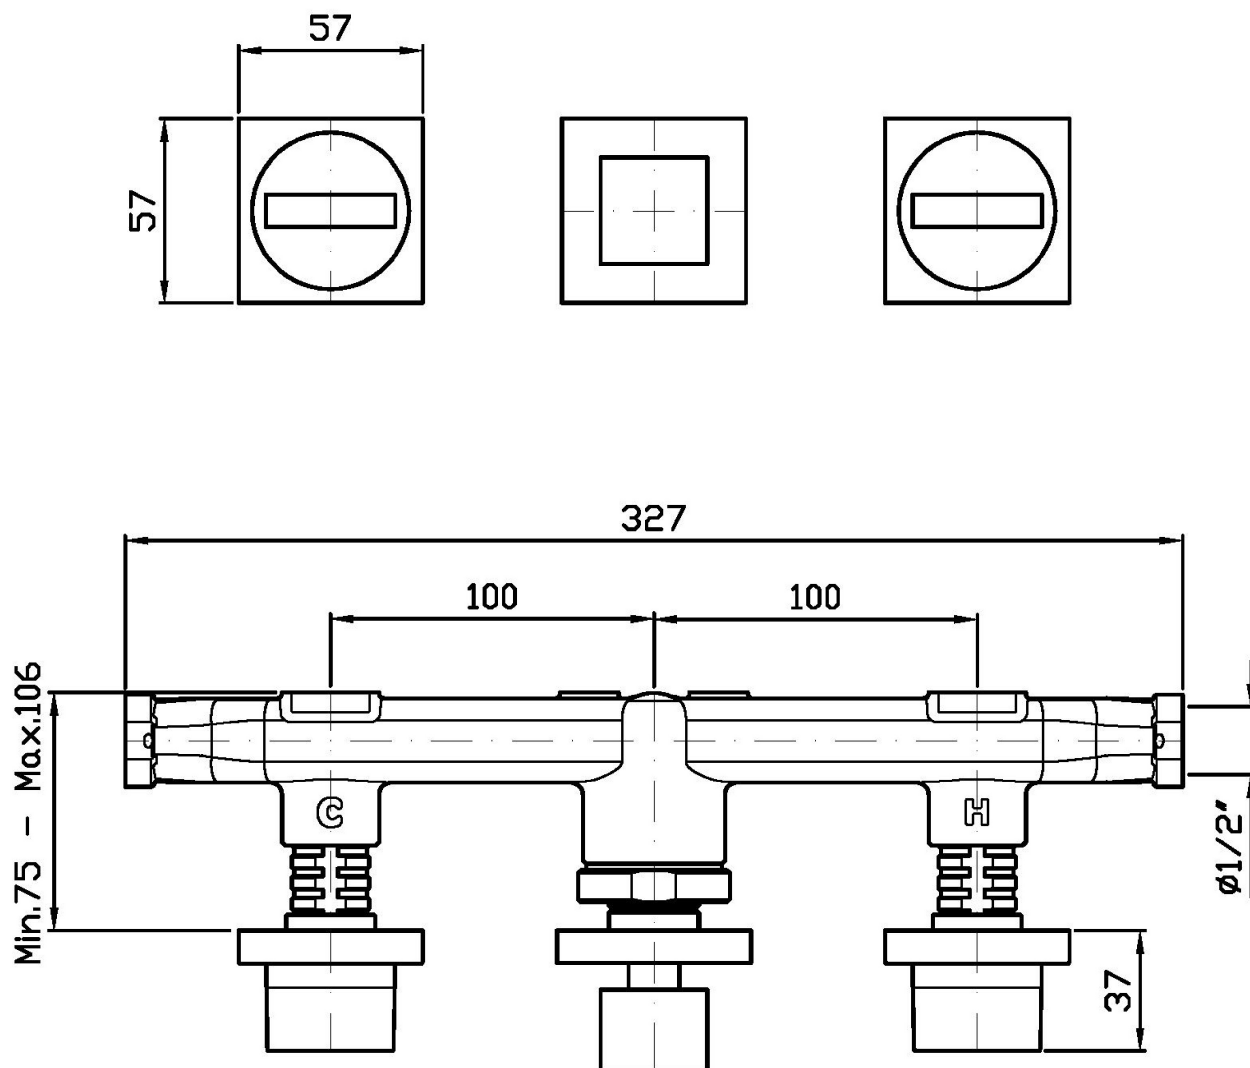

AGUABLU

ZA5695

Disegno Complessivo / Overall Drawing

Note / Notes